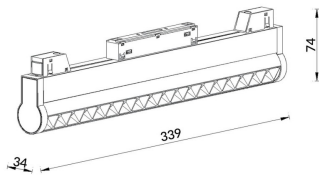

Linear accent tracklight adjustable

Proyector Lavov de la familia Linear accent tracklight adjustable con una potencia de 18W y un haz de 15°. Con un flujo luminoso real de 1800lm y una eficacia luminosa de 100lm/W. Fabricado en Aluminio inyectado a presión y acabado en color blanco. ON-OFF .

Código artículo	86.TL01.M311.02
Tipo de producto	Indoor
Categoría	Proyectores a carril
Familia	Carril Magnético
Subfamilia	Linear accent tracklight adjustable

Pictograms

Esquema

Producto	
Potencia real (W)	18
Flujo luminoso real (lm)	1800lm
Eficacia luminosa (lm/W)	100
Ángulo de apertura	15°
Color	negro
Chip Brand	OSRAM
Driver incluido	SI
Equipo	ON-OFF
Vida media (h)	50000hrs L80 B10
Temperatura de color (K)	3000
Consistencia de color (SDCM)	SDCM<3
CRI	90