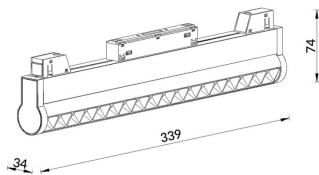

### Linear accent tracklight adjustable

Proyector Lavov de la familia Linear accent tracklight adjustable con una potencia de 18W y un haz de 15°. Con un flujo luminoso real de 1800lm y una eficacia luminosa de 100lm/W. Fabricado en Aluminio inyectado a presión y acabado en color blanco. ON-OFF .

### Esquema

Producto	
Potencia real (W)	18
Flujo luminoso real (lm)	1800lm
Eficacia luminosa (lm/W)	100
Ángulo de apertura	15°
Color	negro
Chip Brand	OSRAM
Driver incluido	SI
Equipo	ON-OFF
Vida media (h)	50000hrs L80 B10
Temperatura de color (K)	3000
Consistencia de color (SDCM)	SDCM<3
CRI	90