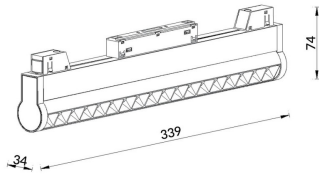

Linear accent tracklight adjustable

Proyector Lavov de la familia Linear accent tracklight adjustable con una potencia de 18W y un haz de 15°. Con un flujo luminoso real de 1800lm y una eficacia luminosa de 100lm/W. Fabricado en Aluminio inyectado a presión y acabado en color blanco. ON-OFF .

Código artículo	86.TL01.M311.02
Tipo de producto	Indoor
Categoría	Proyectores a carril
Familia	Carril Magnético
Subfamilia	Linear accent tracklight adjustable

Pictograms

Esquema

Producto	
Potencia real (W)	18
Flujo luminoso real (lm)	1800lm
Eficacia luminosa (lm/W)	100
Ángulo de apertura	15°
Color	negro
Chip Brand	OSRAM
Driver incluido	SI
Equipo	ON-OFF
Vida media (h)	50000hrs L80 B10
Temperatura de color (K)	3000
Consistencia de color (SDCM)	SDCM<3
CRI	90