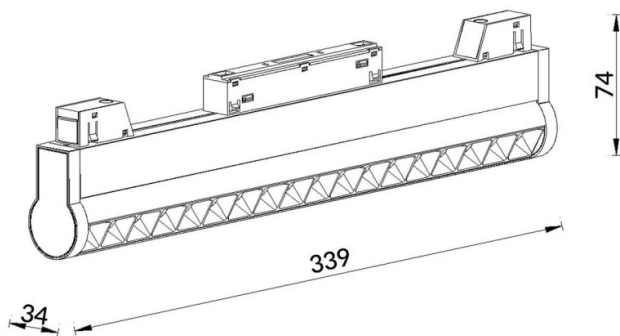

### Linear accent tracklight adjustable

Proyector Lavov de la familia Linear accent tracklight adjustable con una potencia de 18W y un haz de 15°. Con un flujo luminoso real de 1800lm y una eficacia luminosa de 100lm/W. Fabricado en Aluminio inyectado a presión y acabado en color blanco. ON-OFF .

<b>Código artículo</b>	<b>86.TL01.M311.02</b>
<b>Tipo de producto</b>	<b>Indoor</b>
<b>Categoría</b>	<b>Proyectores a carril</b>
<b>Familia</b>	<b>Carril Magnético</b>
<b>Subfamilia</b>	<b>Linear accent tracklight adjustable</b>
<b>Pictograms</b>	

### Esquema

<b>Producto</b>	
<b>Potencia real (W)</b>	<b>18</b>
<b>Flujo luminoso real (lm)</b>	<b>1800lm</b>
<b>Eficacia luminosa (lm/W)</b>	<b>100</b>
<b>Ángulo de apertura</b>	<b>15°</b>
<b>Color</b>	<b>negro</b>
<b>Chip Brand</b>	<b>OSRAM</b>
<b>Driver incluido</b>	<b>SI</b>
<b>Equipo</b>	<b>ON-OFF</b>
<b>Vida media (h)</b>	<b>50000hrs L80 B10</b>
<b>Temperatura de color (K)</b>	<b>3000</b>
<b>Consistencia de color (SDCM)</b>	<b>SDCM&lt;3</b>
<b>CRI</b>	<b>90</b>