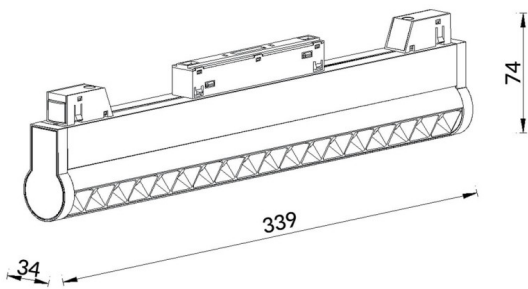

### Linear accent tracklight adjustable

Proyector Lavov de la familia Linear accent tracklight adjustable con una potencia de 18W y un haz de 15°. Con un flujo luminoso real de 1800lm y una eficacia luminosa de 100lm/W. Fabricado en Aluminio inyectado a presión y acabado en color blanco. DALI Brightness Dim 0.1~100%.

### Esquema

<b>Código artículo</b>	<b>86.TL01.M313.01</b>
<b>Tipo de producto</b>	<b>Indoor</b>
<b>Categoría</b>	<b>Proyectores a carril</b>
<b>Familia</b>	<b>Carril Magnético</b>
<b>Subfamilia</b>	<b>Linear accent tracklight adjustable</b>
<b>Pictograms</b>	