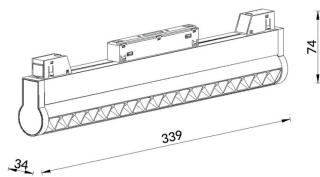

Esquema

Producto	
Potencia real (W)	18
Flujo luminoso real (lm)	1800lm
Eficacia luminosa (lm/W)	100
Ángulo de apertura	15°
Color	negro
Chip Brand	OSRAM
Driver incluido	SI
Equipo	DALI Brightness Dim 0.1~100%
Flicker Free	Si
Vida media (h)	50000hrs L80 B10
Temperatura de color (K)	3000
Consistencia de color (SDCM)	SDCM<3
CRI	90