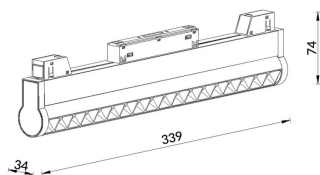

Linear accent tracklight adjustable

Proyector Lavov de la familia Linear accent tracklight adjustable con una potencia de 18W y un haz de 15°. Con un flujo luminoso real de 1800lm y una eficacia luminosa de 100lm/W. Fabricado en Aluminio inyectado a presión y acabado en color blanco. DALI Brightness Dim 0.1~100%.

Código artículo	86.TL01.M313.02
Tipo de producto	Indoor
Categoría	Proyectores a carril
Familia	Carril Magnético
Subfamilia	Linear accent tracklight adjustable

Pictograms

Esquema

Producto	
Potencia real (W)	18
Flujo luminoso real (lm)	1800lm
Eficacia luminosa (lm/W)	100
Ángulo de apertura	15°
Color	negro
Chip Brand	OSRAM
Driver incluido	SI
Equipo	DALI Brightness Dim 0.1~100%
Flicker Free	Si
Vida media (h)	50000hrs L80 B10
Temperatura de color (K)	3000
Consistencia de color (SDCM)	SDCM<3
CRI	90