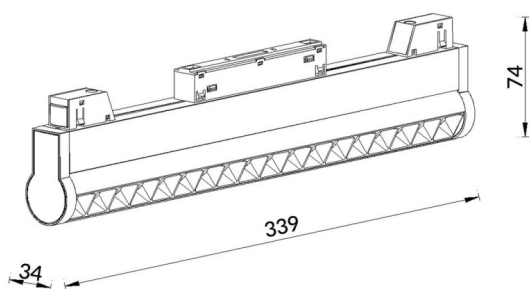

Esquema

Producto	
Potencia real (W)	18
Flujo luminoso real (lm)	1800lm
Eficacia luminosa (lm/W)	100
Ángulo de apertura	15°
Color	negro
Chip Brand	OSRAM
Driver incluido	SI
Equipo	DALI Brightness Dim 0.1~100%
Flicker Free	SI
Vida media (h)	50000hrs L80 B10
Temperatura de color (K)	3000
Consistencia de color (SDCM)	SDCM<3
CRI	90