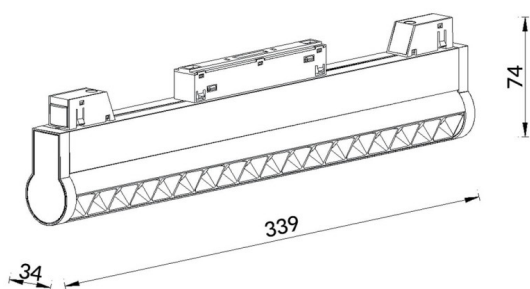

### Linear accent tracklight adjustable

Proyector Lavov de la familia Linear accent tracklight adjustable con una potencia de 18W y un haz de 15°. Con un flujo luminoso real de 1800lm y una eficacia luminosa de 100lm/W. Fabricado en Aluminio inyectado a presión y acabado en color blanco. DALI Brightness Dim 0.1~100%.

### Esquema

<b>Código artículo</b>	<b>86.TL01.M313.02</b>
<b>Tipo de producto</b>	<b>Indoor</b>
<b>Categoría</b>	<b>Proyectores a carril</b>
<b>Familia</b>	<b>Carril Magnético</b>
<b>Subfamilia</b>	<b>Linear accent tracklight adjustable</b>
<b>Pictograms</b>	