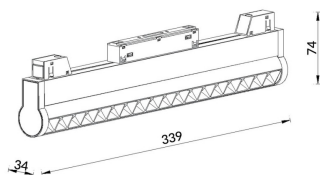

Linear accent tracklight adjustable

Proyector Lavov de la familia Linear accent tracklight adjustable con una potencia de 18W y un haz de 15°. Con un flujo luminoso real de 1800lm y una eficacia luminosa de 100lm/W. Fabricado en Aluminio inyectado a presión y acabado en color blanco. DALI Brightness Dim 0.1~100%.

Código artículo	86.TL01.M313.02
Tipo de producto	Indoor
Categoría	Proyectores a carril
Familia	Carril Magnético
Subfamilia	Linear accent tracklight adjustable

Pictograms

Esquema

Producto

Potencia real (W)	18
Flujo luminoso real (lm)	1800lm
Eficacia luminosa (lm/W)	100
Ángulo de apertura	15°
Color	negro
Chip Brand	OSRAM
Driver incluido	SI
Equipo	DALI Brightness Dim 0.1~100%
Flicker Free	Si
Vida media (h)	50000hrs L80 B10
Temperatura de color (K)	3000
Consistencia de color (SDCM)	SDCM<3
CRI	90