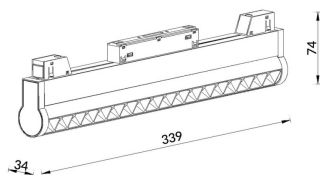

Linear accent tracklight adjustable

Proyector Lavov de la familia Linear accent tracklight adjustable con una potencia de 18W y un haz de 24°. Con un flujo luminoso real de 1800lm y una eficacia luminosa de 100lm/W. Fabricado en Aluminio inyectado a presión y acabado en color blanco. ON-OFF .

Código artículo	86.TL01.M321.01
Tipo de producto	Indoor
Categoría	Proyectores a carril
Familia	Carril Magnético
Subfamilia	Linear accent tracklight adjustable

Pictograms

Esquema

Producto

Potencia real (W)	18
Flujo luminoso real (lm)	1800lm
Eficacia luminosa (lm/W)	100
Ángulo de apertura	24°
Color	blanco
Chip Brand	OSRAM
Driver incluido	SI
Equipo	ON-OFF
Vida media (h)	50000hrs L80 B10
Temperatura de color (K)	3000
Consistencia de color (SDCM)	SDCM<3
CRI	90