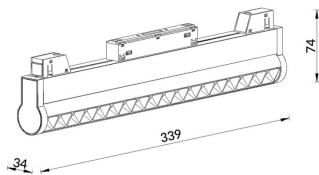

Esquema

Producto

Potencia real (W)	18
Flujo luminoso real (lm)	1800lm
Eficacia luminosa (lm/W)	100
Ángulo de apertura	24°
Color	blanco
Chip Brand	OSRAM
Driver incluido	SI
Equipo	ON-OFF
Vida media (h)	50000hrs L80 B10
Temperatura de color (K)	3000
Consistencia de color (SDCM)	SDCM<3
CRI	90