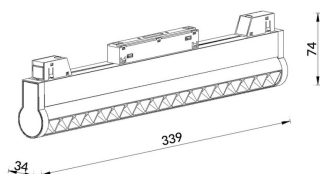

Esquema

Producto	
Potencia real (W)	18
Flujo luminoso real (lm)	1800lm
Eficacia luminosa (lm/W)	100
Ángulo de apertura	24°
Color	blanco
Chip Brand	OSRAM
Driver incluido	SI
Equipo	ON-OFF
Vida media (h)	50000hrs L80 B10
Temperatura de color (K)	3000
Consistencia de color (SDCM)	SDCM<3
CRI	90