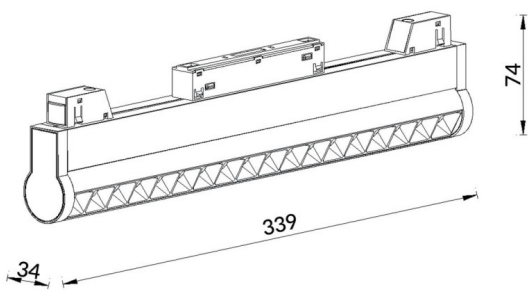

Linear accent tracklight adjustable

Proyector Lavov de la familia Linear accent tracklight adjustable con una potencia de 18W y un haz de 24°. Con un flujo luminoso real de 1800lm y una eficacia luminosa de 100lm/W. Fabricado en Aluminio inyectado a presión y acabado en color blanco. ON-OFF .

Esquema

Código artículo	86.TL01.M321.02
Tipo de producto	Indoor
Categoría	Proyectores a carril
Familia	Carril Magnético
Subfamilia	Linear accent tracklight adjustable
Pictograms	

Producto	
Potencia real (W)	18
Flujo luminoso real (lm)	1800lm
Eficacia luminosa (lm/W)	100
Ángulo de apertura	24°
Color	negro
Chip Brand	OSRAM
Driver incluido	SI
Equipo	ON-OFF
Vida media (h)	50000hrs L80 B10
Temperatura de color (K)	3000
Consistencia de color (SDCM)	SDCM<3
CRI	90