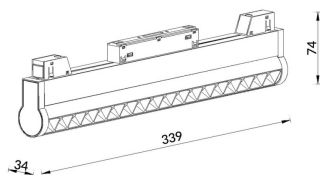

### Linear accent tracklight adjustable

Proyector Lavov de la familia Linear accent tracklight adjustable con una potencia de 18W y un haz de 24°. Con un flujo luminoso real de 1800lm y una eficacia luminosa de 100lm/W. Fabricado en Aluminio inyectado a presión y acabado en color blanco. ON-OFF .

### Esquema

Producto	
Potencia real (W)	18
Flujo luminoso real (lm)	1800lm
Eficacia luminosa (lm/W)	100
Ángulo de apertura	24°
Color	negro
Chip Brand	OSRAM
Driver incluido	SI
Equipo	ON-OFF
Vida media (h)	50000hrs L80 B10
Temperatura de color (K)	3000
Consistencia de color (SDCM)	SDCM<3
CRI	90