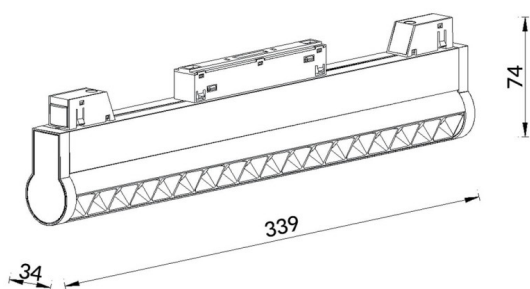

Linear accent tracklight adjustable

Proyector Lavov de la familia Linear accent tracklight adjustable con una potencia de 18W y un haz de 24°. Con un flujo luminoso real de 1800lm y una eficacia luminosa de 100lm/W. Fabricado en Aluminio inyectado a presión y acabado en color blanco. ON-OFF .

Esquema

Código artículo	86.TL01.M321.02
Tipo de producto	Indoor
Categoría	Proyectores a carril
Familia	Carril Magnético
Subfamilia	Linear accent tracklight adjustable
Pictograms	

Producto	
Potencia real (W)	18
Flujo luminoso real (lm)	1800lm
Eficacia luminosa (lm/W)	100
Ángulo de apertura	24°
Color	negro
Chip Brand	OSRAM
Driver incluido	SI
Equipo	ON-OFF
Vida media (h)	50000hrs L80 B10
Temperatura de color (K)	3000
Consistencia de color (SDCM)	SDCM<3
CRI	90