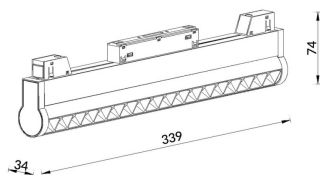

Esquema

Producto	
Potencia real (W)	18
Flujo luminoso real (lm)	1800lm
Eficacia luminosa (lm/W)	100
Ángulo de apertura	24°
Color	negro
Chip Brand	OSRAM
Driver incluido	SI
Equipo	ON-OFF
Vida media (h)	50000hrs L80 B10
Temperatura de color (K)	3000
Consistencia de color (SDCM)	SDCM<3
CRI	90