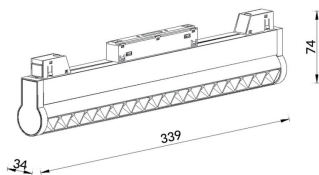

Linear accent tracklight adjustable

Proyector Lavov de la familia Linear accent tracklight adjustable con una potencia de 18W y un haz de 24°. Con un flujo luminoso real de 1800lm y una eficacia luminosa de 100lm/W. Fabricado en Aluminio inyectado a presión y acabado en color blanco. ON-OFF .

Código artículo	86.TL01.M321.02
Tipo de producto	Indoor
Categoría	Proyectores a carril
Familia	Carril Magnético
Subfamilia	Linear accent tracklight adjustable

Pictograms

Esquema

Producto	
Potencia real (W)	18
Flujo luminoso real (lm)	1800lm
Eficacia luminosa (lm/W)	100
Ángulo de apertura	24°
Color	negro
Chip Brand	OSRAM
Driver incluido	SI
Equipo	ON-OFF
Vida media (h)	50000hrs L80 B10
Temperatura de color (K)	3000
Consistencia de color (SDCM)	SDCM<3
CRI	90