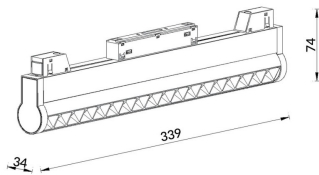

Linear accent tracklight adjustable

Proyector Lavov de la familia Linear accent tracklight adjustable con una potencia de 18W y un haz de 24°. Con un flujo luminoso real de 1800lm y una eficacia luminosa de 100lm/W. Fabricado en Aluminio inyectado a presión y acabado en color blanco. DALI Brightness Dim 0.1~100%.

Código artículo	86.TL01.M323.01
Tipo de producto	Indoor
Categoría	Proyectores a carril
Familia	Carril Magnético
Subfamilia	Linear accent tracklight adjustable

Pictograms

Esquema

Producto	
Potencia real (W)	18
Flujo luminoso real (lm)	1800lm
Eficacia luminosa (lm/W)	100
Ángulo de apertura	24°
Color	blanco
Chip Brand	OSRAM
Driver incluido	SI
Equipo	DALI Brightness Dim 0.1~100%
Flicker Free	Si
Vida media (h)	50000hrs L80 B10
Temperatura de color (K)	3000
Consistencia de color (SDCM)	SDCM<3
CRI	90