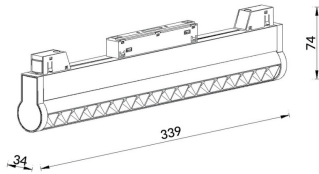

Linear accent tracklight adjustable

Proyector Lavov de la familia Linear accent tracklight adjustable con una potencia de 18W y un haz de 24°. Con un flujo luminoso real de 1800lm y una eficacia luminosa de 100lm/W. Fabricado en Aluminio inyectado a presión y acabado en color blanco. DALI Brightness Dim 0.1~100%.

Código artículo	86.TL01.M323.01
Tipo de producto	Indoor
Categoría	Proyectores a carril
Familia	Carril Magnético
Subfamilia	Linear accent tracklight adjustable

Pictograms

Esquema

Producto	
Potencia real (W)	18
Flujo luminoso real (lm)	1800lm
Eficacia luminosa (lm/W)	100
Ángulo de apertura	24°
Color	blanco
Chip Brand	OSRAM
Driver incluido	SI
Equipo	DALI Brightness Dim 0.1~100%
Flicker Free	Si
Vida media (h)	50000hrs L80 B10
Temperatura de color (K)	3000
Consistencia de color (SDCM)	SDCM<3
CRI	90