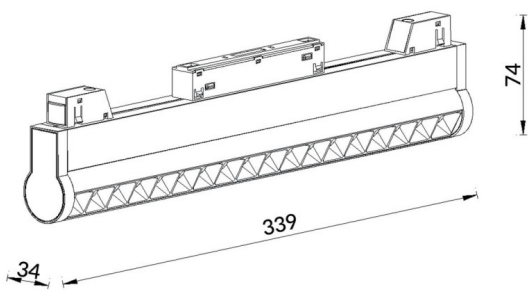

### Linear accent tracklight adjustable

Proyector Lavov de la familia Linear accent tracklight adjustable con una potencia de 18W y un haz de 24°. Con un flujo luminoso real de 1800lm y una eficacia luminosa de 100lm/W. Fabricado en Aluminio inyectado a presión y acabado en color blanco. DALI Brightness Dim 0.1~100%.

### Esquema

<b>Código artículo</b>	<b>86.TL01.M323.01</b>
<b>Tipo de producto</b>	<b>Indoor</b>
<b>Categoría</b>	<b>Proyectores a carril</b>
<b>Familia</b>	<b>Carril Magnético</b>
<b>Subfamilia</b>	<b>Linear accent tracklight adjustable</b>
<b>Pictograms</b>	