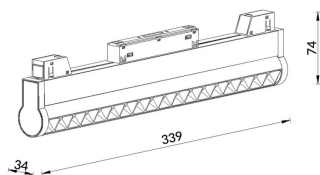

Linear accent tracklight adjustable

Proyector Lavov de la familia Linear accent tracklight adjustable con una potencia de 18W y un haz de 24°. Con un flujo luminoso real de 1800lm y una eficacia luminosa de 100lm/W. Fabricado en Aluminio inyectado a presión y acabado en color blanco. DALI Brightness Dim 0.1~100%.

Código artículo	86.TL01.M323.01
Tipo de producto	Indoor
Categoría	Proyectores a carril
Familia	Carril Magnético
Subfamilia	Linear accent tracklight adjustable

Pictograms

Esquema

Producto	
Potencia real (W)	18
Flujo luminoso real (lm)	1800lm
Eficacia luminosa (lm/W)	100
Ángulo de apertura	24°
Color	blanco
Chip Brand	OSRAM
Driver incluido	SI
Equipo	DALI Brightness Dim 0.1~100%
Flicker Free	Si
Vida media (h)	50000hrs L80 B10
Temperatura de color (K)	3000
Consistencia de color (SDCM)	SDCM<3
CRI	90