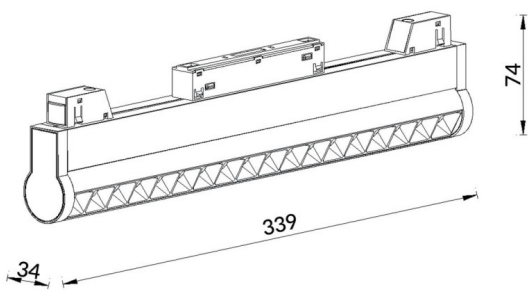

### Linear accent tracklight adjustable

Proyector Lavov de la familia Linear accent tracklight adjustable con una potencia de 18W y un haz de 24°. Con un flujo luminoso real de 1800lm y una eficacia luminosa de 100lm/W. Fabricado en Aluminio inyectado a presión y acabado en color blanco. DALI Brightness Dim 0.1~100%.

### Esquema

<b>Código artículo</b>	<b>86.TL01.M323.02</b>
<b>Tipo de producto</b>	<b>Indoor</b>
<b>Categoría</b>	<b>Proyectores a carril</b>
<b>Familia</b>	<b>Carril Magnético</b>
<b>Subfamilia</b>	<b>Linear accent tracklight adjustable</b>
<b>Pictograms</b>	