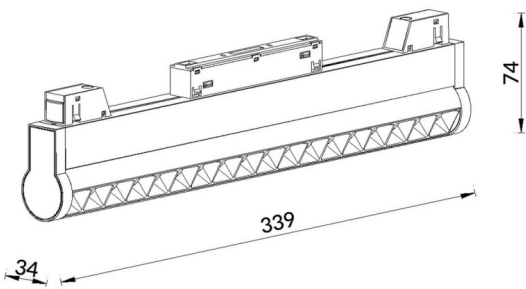

### Linear accent tracklight adjustable

Proyector Lavov de la familia Linear accent tracklight adjustable con una potencia de 18W y un haz de 24°. Con un flujo luminoso real de 1800lm y una eficacia luminosa de 100lm/W. Fabricado en Aluminio inyectado a presión y acabado en color blanco. DALI Brightness Dim 0.1~100%.

### Esquema

<b>Código artículo</b>	<b>86.TL01.M323.02</b>
<b>Tipo de producto</b>	<b>Indoor</b>
<b>Categoría</b>	<b>Proyectores a carril</b>
<b>Familia</b>	<b>Carril Magnético</b>
<b>Subfamilia</b>	<b>Linear accent tracklight adjustable</b>
<b>Pictograms</b>	