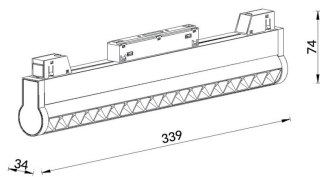

Linear accent tracklight adjustable

Proyector Lavov de la familia Linear accent tracklight adjustable con una potencia de 18W y un haz de 24°. Con un flujo luminoso real de 1800lm y una eficacia luminosa de 100lm/W. Fabricado en Aluminio inyectado a presión y acabado en color blanco. DALI Brightness Dim 0.1~100%.

Código artículo	86.TL01.M323.02
Tipo de producto	Indoor
Categoría	Proyectores a carril
Familia	Carril Magnético
Subfamilia	Linear accent tracklight adjustable

Pictograms

Esquema

Producto	
Potencia real (W)	18
Flujo luminoso real (lm)	1800lm
Eficacia luminosa (lm/W)	100
Ángulo de apertura	24°
Color	negro
Chip Brand	OSRAM
Driver incluido	SI
Equipo	DALI Brightness Dim 0.1~100%
Flicker Free	Si
Vida media (h)	50000hrs L80 B10
Temperatura de color (K)	3000
Consistencia de color (SDCM)	SDCM<3
CRI	90