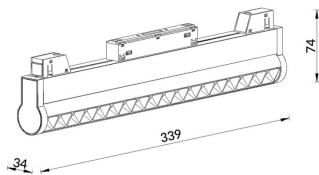

### Linear accent tracklight adjustable

Proyector Lavov de la familia Linear accent tracklight adjustable con una potencia de 18W y un haz de 24°. Con un flujo luminoso real de 1800lm y una eficacia luminosa de 100lm/W. Fabricado en Aluminio inyectado a presión y acabado en color blanco. DALI Brightness Dim 0.1~100%.

### Esquema

Producto	
Potencia real (W)	18
Flujo luminoso real (lm)	1800lm
Eficacia luminosa (lm/W)	100
Ángulo de apertura	24°
Color	negro
Chip Brand	OSRAM
Driver incluido	SI
Equipo	DALI Brightness Dim 0.1~100%
Flicker Free	Si
Vida media (h)	50000hrs L80 B10
Temperatura de color (K)	3000
Consistencia de color (SDCM)	SDCM<3
CRI	90