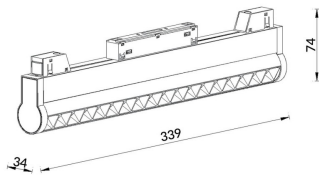

Linear accent tracklight adjustable

Proyector Lavov de la familia Linear accent tracklight adjustable con una potencia de 18W y un haz de 36°. Con un flujo luminoso real de 1800lm y una eficacia luminosa de 100lm/W. Fabricado en Aluminio inyectado a presión y acabado en color blanco. ON-OFF .

Código artículo	86.TL01.M331.01
Tipo de producto	Indoor
Categoría	Proyectores a carril
Familia	Carril Magnético
Subfamilia	Linear accent tracklight adjustable

Pictograms

Esquema

Producto	
Potencia real (W)	18
Flujo luminoso real (lm)	1800lm
Eficacia luminosa (lm/W)	100
Ángulo de apertura	36°
Color	blanco
Chip Brand	OSRAM
Driver incluido	SI
Equipo	ON-OFF
Vida media (h)	50000hrs L80 B10
Temperatura de color (K)	3000
Consistencia de color (SDCM)	SDCM<3
CRI	90