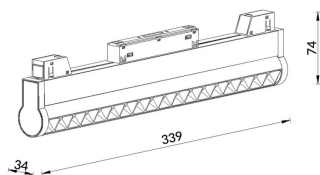

### Linear accent tracklight adjustable

Proyector Lavov de la familia Linear accent tracklight adjustable con una potencia de 18W y un haz de 36°. Con un flujo luminoso real de 1800lm y una eficacia luminosa de 100lm/W. Fabricado en Aluminio inyectado a presión y acabado en color blanco. ON-OFF .

### Esquema

Producto	
Potencia real (W)	18
Flujo luminoso real (lm)	1800lm
Eficacia luminosa (lm/W)	100
Ángulo de apertura	36°
Color	blanco
Chip Brand	OSRAM
Driver incluido	SI
Equipo	ON-OFF
Vida media (h)	50000hrs L80 B10
Temperatura de color (K)	3000
Consistencia de color (SDCM)	SDCM<3
CRI	90