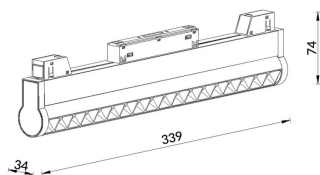

Esquema

Producto	
Potencia real (W)	18
Flujo luminoso real (lm)	1800lm
Eficacia luminosa (lm/W)	100
Ángulo de apertura	36°
Color	blanco
Chip Brand	OSRAM
Driver incluido	SI
Equipo	ON-OFF
Vida media (h)	50000hrs L80 B10
Temperatura de color (K)	3000
Consistencia de color (SDCM)	SDCM<3
CRI	90