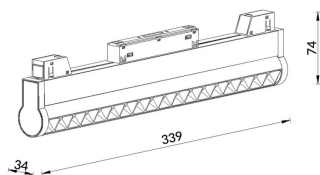

Esquema

Producto	
Potencia real (W)	12
Flujo luminoso real (lm)	1800lm
Eficacia luminosa (lm/W)	100
Ángulo de apertura	36°
Color	negro
Chip Brand	OSRAM
Driver incluido	SI
Equipo	ON-OFF
Vida media (h)	50000hrs L80 B10
Temperatura de color (K)	3000
Consistencia de color (SDCM)	SDCM<3
CRI	90