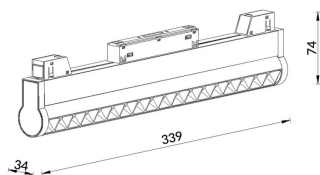

Linear accent tracklight adjustable

Proyector Lavov de la familia Linear accent tracklight adjustable con una potencia de 12W y un haz de 36°. Con un flujo luminoso real de 1800lm y una eficacia luminosa de 100lm/W. Fabricado en Aluminio inyectado a presión y acabado en color blanco. ON-OFF .

Código artículo	86.TL01.M331.02
Tipo de producto	Indoor
Categoría	Proyectores a carril
Familia	Carril Magnético
Subfamilia	Linear accent tracklight adjustable

Pictograms

Esquema

Producto	
Potencia real (W)	12
Flujo luminoso real (lm)	1800lm
Eficacia luminosa (lm/W)	100
Ángulo de apertura	36°
Color	negro
Chip Brand	OSRAM
Driver incluido	SI
Equipo	ON-OFF
Vida media (h)	50000hrs L80 B10
Temperatura de color (K)	3000
Consistencia de color (SDCM)	SDCM<3
CRI	90