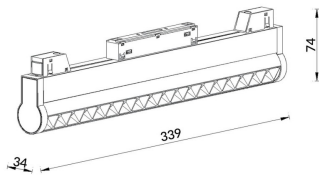

Linear accent tracklight adjustable

Proyector Lavov de la familia Linear accent tracklight adjustable con una potencia de 12W y un haz de 36°. Con un flujo luminoso real de 1800lm y una eficacia luminosa de 100lm/W. Fabricado en Aluminio inyectado a presión y acabado en color blanco. ON-OFF .

Código artículo	86.TL01.M331.02
Tipo de producto	Indoor
Categoría	Proyectores a carril
Familia	Carril Magnético
Subfamilia	Linear accent tracklight adjustable

Pictograms

Esquema

Producto	
Potencia real (W)	12
Flujo luminoso real (lm)	1800lm
Eficacia luminosa (lm/W)	100
Ángulo de apertura	36°
Color	negro
Chip Brand	OSRAM
Driver incluido	SI
Equipo	ON-OFF
Vida media (h)	50000hrs L80 B10
Temperatura de color (K)	3000
Consistencia de color (SDCM)	SDCM<3
CRI	90