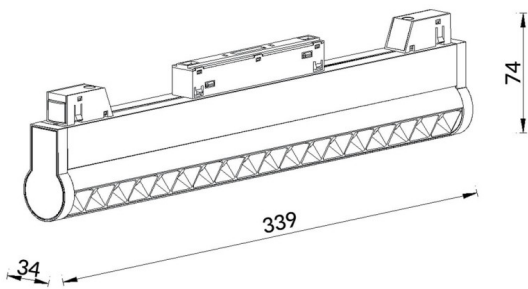

Linear accent tracklight adjustable

Proyector Lavov de la familia Linear accent tracklight adjustable con una potencia de 18W y un haz de 36°. Con un flujo luminoso real de 1800lm y una eficacia luminosa de 100lm/W. Fabricado en Aluminio inyectado a presión y acabado en color blanco. ON-OFF .

Esquema

Código artículo	86.TL01.M331.02
Tipo de producto	Indoor
Categoría	Proyectores a carril
Familia	Carril Magnético
Subfamilia	Linear accent tracklight adjustable
Pictograms	

Producto	
Potencia real (W)	18
Flujo luminoso real (lm)	1800lm
Eficacia luminosa (lm/W)	100
Ángulo de apertura	36°
Color	negro
Marca del LED	OSRAM
Driver incluido	SI
Equipo	ON-OFF
Fuente de luz	LED
Tipo de LED	SMD
Vida media (h)	50000hrs L80 B10
Temperatura de color (K)	3000
Consistencia de color (SDCM)	SDCM3
CRI	90