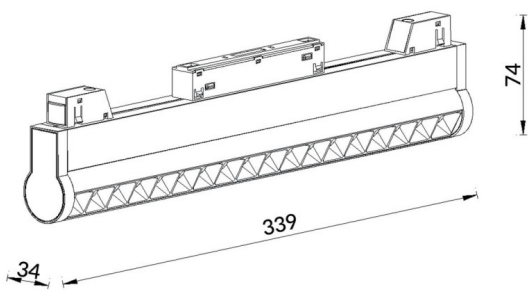

### Linear accent tracklight adjustable

Proyector Lavov de la familia Linear accent tracklight adjustable con una potencia de 18W y un haz de 36°. Con un flujo luminoso real de 1800lm y una eficacia luminosa de 100lm/W. Fabricado en Aluminio inyectado a presión y acabado en color blanco. ON-OFF .

### Esquema

<b>Código artículo</b>	<b>86.TL01.M331.02</b>
<b>Tipo de producto</b>	<b>Indoor</b>
<b>Categoría</b>	<b>Proyectores a carril</b>
<b>Familia</b>	<b>Carril Magnético</b>
<b>Subfamilia</b>	<b>Linear accent tracklight adjustable</b>
<b>Pictograms</b>	