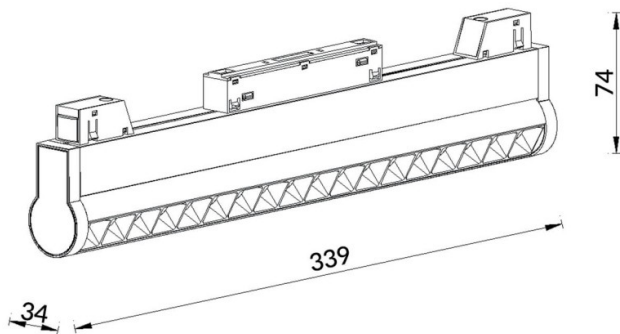

Linear accent tracklight adjustable

Proyector Lavov de la familia Linear accent tracklight adjustable con una potencia de 18W y un haz de 36°. Con un flujo luminoso real de 1800lm y una eficacia luminosa de 100lm/W. Fabricado en Aluminio inyectado a presión y acabado en color blanco. DALI Brightness Dim 0.1~100%.

Código artículo	86.TL01.M333.01
Tipo de producto	Indoor
Categoría	Proyectores a carril
Familia	Carril Magnético
Subfamilia	Linear accent tracklight adjustable
Pictograms	

Esquema

Producto	
Potencia real (W)	18
Flujo luminoso real (lm)	1800lm
Eficacia luminosa (lm/W)	100
Ángulo de apertura	36°
Color	blanco
Chip Brand	OSRAM
Driver incluido	SI
Equipo	DALI Brightness Dim 0.1~100%
Flicker Free	SI
Vida media (h)	50000hrs L80 B10
Temperatura de color (K)	3000
Consistencia de color (SDCM)	SDCM<3
CRI	90