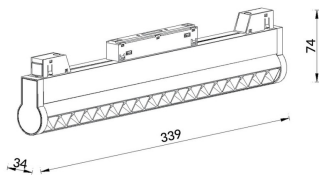

Esquema

Producto	
Potencia real (W)	18
Flujo luminoso real (lm)	1800lm
Eficacia luminosa (lm/W)	100
Ángulo de apertura	36°
Color	blanco
Chip Brand	OSRAM
Driver incluido	SI
Equipo	DALI Brightness Dim 0.1~100%
Flicker Free	Si
Vida media (h)	50000hrs L80 B10
Temperatura de color (K)	3000
Consistencia de color (SDCM)	SDCM<3
CRI	90