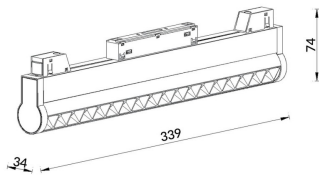

Linear accent tracklight adjustable

Proyector Lavov de la familia Linear accent tracklight adjustable con una potencia de 18W y un haz de 36°. Con un flujo luminoso real de 1800lm y una eficacia luminosa de 100lm/W. Fabricado en Aluminio inyectado a presión y acabado en color blanco. DALI Brightness Dim 0.1~100%.

Código artículo	86.TL01.M333.01
Tipo de producto	Indoor
Categoría	Proyectores a carril
Familia	Carril Magnético
Subfamilia	Linear accent tracklight adjustable

Pictograms

Esquema

Producto	
Potencia real (W)	18
Flujo luminoso real (lm)	1800lm
Eficacia luminosa (lm/W)	100
Ángulo de apertura	36°
Color	blanco
Chip Brand	OSRAM
Driver incluido	SI
Equipo	DALI Brightness Dim 0.1~100%
Flicker Free	Si
Vida media (h)	50000hrs L80 B10
Temperatura de color (K)	3000
Consistencia de color (SDCM)	SDCM<3
CRI	90