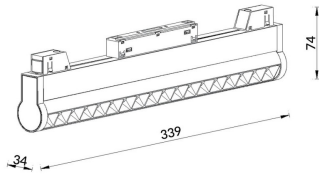

Esquema

Producto	
Potencia real (W)	18
Flujo luminoso real (lm)	1800lm
Eficacia luminosa (lm/W)	100
Ángulo de apertura	36°
Color	blanco
Chip Brand	OSRAM
Driver incluido	SI
Equipo	DALI Brightness Dim 0.1~100%
Flicker Free	Si
Vida media (h)	50000hrs L80 B10
Temperatura de color (K)	3000
Consistencia de color (SDCM)	SDCM<3
CRI	90