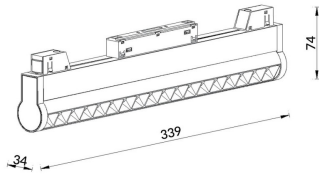

### Linear accent tracklight adjustable

Proyector Lavov de la familia Linear accent tracklight adjustable con una potencia de 18W y un haz de 36°. Con un flujo luminoso real de 1800lm y una eficacia luminosa de 100lm/W. Fabricado en Aluminio inyectado a presión y acabado en color blanco. DALI Brightness Dim 0.1~100%.

### Esquema

Producto	
Potencia real (W)	18
Flujo luminoso real (lm)	1800lm
Eficacia luminosa (lm/W)	100
Ángulo de apertura	36°
Color	blanco
Chip Brand	OSRAM
Driver incluido	SI
Equipo	DALI Brightness Dim 0.1~100%
Flicker Free	Si
Vida media (h)	50000hrs L80 B10
Temperatura de color (K)	3000
Consistencia de color (SDCM)	SDCM<3
CRI	90