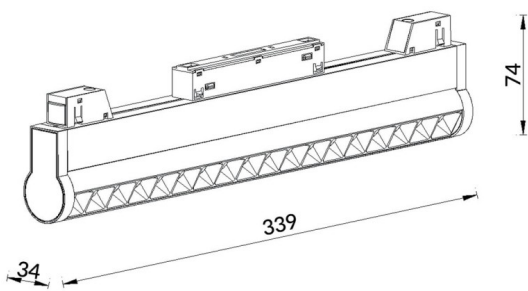

Linear accent tracklight adjustable

Proyector Lavov de la familia Linear accent tracklight adjustable con una potencia de 18W y un haz de 36°. Con un flujo luminoso real de 1800lm y una eficacia luminosa de 100lm/W. Fabricado en Aluminio inyectado a presión y acabado en color blanco. DALI Brightness Dim 0.1~100%.

Esquema

Código artículo	86.TL01.M333.01
Tipo de producto	Indoor
Categoría	Proyectores a carril
Familia	Carril Magnético
Subfamilia	Linear accent tracklight adjustable
Pictograms	

Producto	
Potencia real (W)	18
Flujo luminoso real (lm)	1800lm
Eficacia luminosa (lm/W)	100
Ángulo de apertura	36°
Color	blanco
Chip Brand	OSRAM
Driver incluido	SI
Equipo	DALI Brightness Dim 0.1~100%
Flicker Free	SI
Vida media (h)	50000hrs L80 B10
Temperatura de color (K)	3000
Consistencia de color (SDCM)	SDCM<3
CRI	90