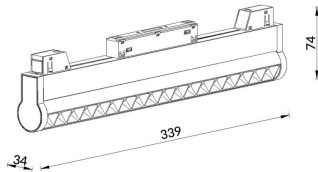

Linear accent tracklight adjustable

Proyector Lavov de la familia Linear accent tracklight adjustable con una potencia de 18W y un haz de 36°. Con un flujo luminoso real de 1800lm y una eficacia luminosa de 100lm/W. Fabricado en Aluminio inyectado a presión y acabado en color blanco. DALI Brightness Dim 0.1~100%.

Código artículo	86.TL01.M333.02
Tipo de producto	Indoor
Categoría	Proyectores a carril
Familia	Carril Magnético
Subfamilia	Linear accent tracklight adjustable

Pictograms

Esquema

Producto	
Potencia real (W)	18
Flujo luminoso real (lm)	1800lm
Eficacia luminosa (lm/W)	100
Ángulo de apertura	36°
Color	negro
Chip Brand	OSRAM
Driver incluido	SI
Equipo	DALI Brightness Dim 0.1~100%
Flicker Free	Si
Vida media (h)	50000hrs L80 B10
Temperatura de color (K)	3000
Consistencia de color (SDCM)	SDCM<3
CRI	90