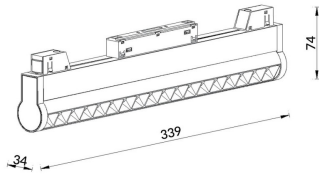

Linear accent tracklight adjustable

Proyector Lavov de la familia Linear accent tracklight adjustable con una potencia de 18W y un haz de 36°. Con un flujo luminoso real de 1800lm y una eficacia luminosa de 100lm/W. Fabricado en Aluminio inyectado a presión y acabado en color blanco. DALI Brightness Dim 0.1~100%.

Código artículo	86.TL01.M333.02
Tipo de producto	Indoor
Categoría	Proyectores a carril
Familia	Carril Magnético
Subfamilia	Linear accent tracklight adjustable

Pictograms

Esquema

Producto	
Potencia real (W)	18
Flujo luminoso real (lm)	1800lm
Eficacia luminosa (lm/W)	100
Ángulo de apertura	36°
Color	negro
Chip Brand	OSRAM
Driver incluido	SI
Equipo	DALI Brightness Dim 0.1~100%
Flicker Free	Si
Vida media (h)	50000hrs L80 B10
Temperatura de color (K)	3000
Consistencia de color (SDCM)	SDCM<3
CRI	90