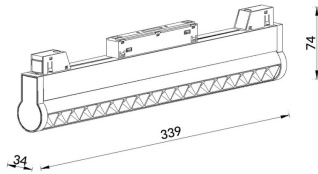

Linear accent tracklight adjustable

Proyector Lavov de la familia Linear accent tracklight adjustable con una potencia de 18W y un haz de 36°. Con un flujo luminoso real de 1800lm y una eficacia luminosa de 100lm/W. Fabricado en Aluminio inyectado a presión y acabado en color blanco. DALI Brightness Dim 0.1~100%.

Código artículo	86.TL01.M333.02
Tipo de producto	Indoor
Categoría	Proyectores a carril
Familia	Carril Magnético
Subfamilia	Linear accent tracklight adjustable

Pictograms

Esquema

Producto	
Potencia real (W)	18
Flujo luminoso real (lm)	1800lm
Eficacia luminosa (lm/W)	100
Ángulo de apertura	36°
Color	negro
Chip Brand	OSRAM
Driver incluido	SI
Equipo	DALI Brightness Dim 0.1~100%
Flicker Free	Si
Vida media (h)	50000hrs L80 B10
Temperatura de color (K)	3000
Consistencia de color (SDCM)	SDCM<3
CRI	90