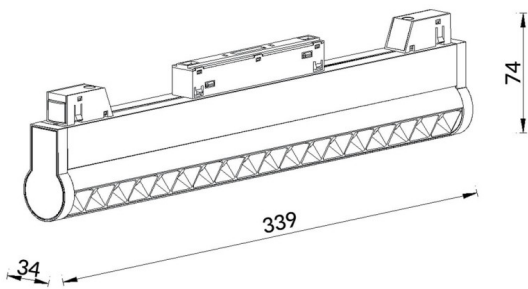

Linear accent tracklight adjustable

Proyector Lavov de la familia Linear accent tracklight adjustable con una potencia de 18W y un haz de 36°. Con un flujo luminoso real de 1800lm y una eficacia luminosa de 100lm/W. Fabricado en Aluminio inyectado a presión y acabado en color blanco. DALI Brightness Dim 0.1~100%.

Esquema

Código artículo	86.TL01.M333.02
Tipo de producto	Indoor
Categoría	Proyectores a carril
Familia	Carril Magnético
Subfamilia	Linear accent tracklight adjustable
Pictograms	

Producto	
Potencia real (W)	18
Flujo luminoso real (lm)	1800lm
Eficacia luminosa (lm/W)	100
Ángulo de apertura	36°
Color	negro
Chip Brand	OSRAM
Driver incluido	SI
Equipo	DALI Brightness Dim 0.1~100%
Flicker Free	SI
Vida media (h)	50000hrs L80 B10
Temperatura de color (K)	3000
Consistencia de color (SDCM)	SDCM<3
CRI	90