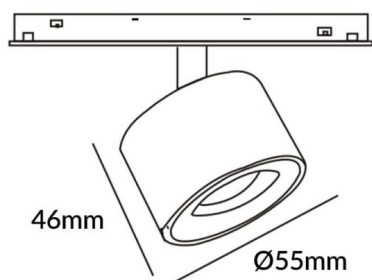

Esquema

Disc tracklight DIAM 55x46mm

Proyector Lavov de la familia Disc tracklight DIAM 55x46mm con una potencia de 5W y un haz de 15°. Con un flujo luminoso real de 500lm y una eficacia luminosa de 100lm/W. Fabricado en Aluminio inyectado a presión y acabado en color blanco. DALI Tunable White Dim 0.1~100%.

Código artículo	86.TL01.N310.01
Tipo de producto	Indoor
Categoría	Proyectores a carril
Familia	Carril Magnético
Subfamilia	Disc tracklight DIAM 55x46mm
Pictograms	

Producto	
Potencia real (W)	5
Flujo luminoso real (lm)	500lm
Eficacia luminosa (lm/W)	100
Ángulo de apertura	15°
Color	blanco
Marca del LED	FMSP924-1 5W
Driver incluido	SI
Equipo	DALI Tunable White Dim 0.1~100%
Flicker Free	Si
Fuente de luz	LED
Tipo de LED	SMD
Vida media (h)	50000hrs L80 B10
Temperatura de color (K)	3000
Consistencia de color (SDCM)	SDCM3
CRI	90