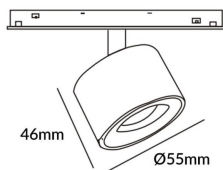

Disc tracklight DIAM 55x46mm

Proyector Lavov de la familia Disc tracklight DIAM 55x46mm con una potencia de 5W y un haz de 15°. Con un flujo luminoso real de 500lm y una eficacia luminosa de 100lm/W. Fabricado en Aluminio inyectado a presión y acabado en color blanco. DALI Tunable White Dim 0.1~100%.

Código artículo 86.TL01.N310.01

Tipo de producto Indoor

Categoría Proyector a carril

Familia Carril Magnético

Subfamilia Disc tracklight DIAM 55x46mm

Pictograms

Esquema

Producto