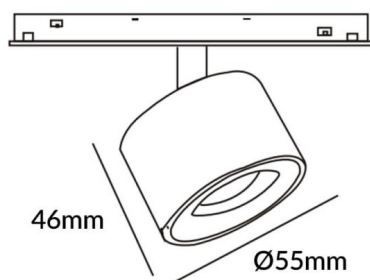

Disc tracklight DIAM 55x46mm

Proyector Lavov de la familia Disc tracklight DIAM 55x46mm con una potencia de 5W y un haz de 15°. Con un flujo luminoso real de 500lm y una eficacia luminosa de 100lm/W. Fabricado en Aluminio inyectado a presión y acabado en color blanco. DALI Tunable White Dim 0.1~100%.

Esquema

| | |
|-------------------------|-------------------------------------|
| Código artículo | 86.TL01.N310.01 |
| Tipo de producto | Indoor |
| Categoría | Proyectores a carril |
| Familia | Carril Magnético |
| Subfamilia | Disc tracklight DIAM 55x46mm |
| Pictograms | |

| | |
|-------------------------------------|--|
| Producto | |
| Potencia real (W) | 5 |
| Flujo luminoso real (lm) | 500lm |
| Eficacia luminosa (lm/W) | 100 |
| Ángulo de apertura | 15° |
| Color | blanco |
| Chip Brand | FMSP924-1 5W |
| Driver incluido | SI |
| Equipo | DALI Tunable White Dim 0.1~100% |
| Flicker Free | Si |
| Vida media (h) | 50000hrs L80 B10 |
| Temperatura de color (K) | 3000 |
| Consistencia de color (SDCM) | SDCM<3 |
| CRI | 90 |