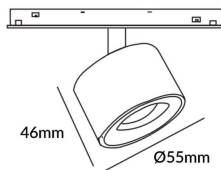

Disc tracklight DIAM 55x46mm

Proyector Lavov de la familia Disc tracklight DIAM 55x46mm con una potencia de 5W y un haz de 15°. Con un flujo luminoso real de 500lm y una eficacia luminosa de 100lm/W. Fabricado en Aluminio inyectado a presión y acabado en color blanco. DALI Tunable White Dim 0.1~100%.

Código artículo	86.TL01.N310.01
Tipo de producto	Indoor
Categoría	Proyectores a carril
Familia	Carril Magnético
Subfamilia	Disc tracklight DIAM 55x46mm

Pictograms

Esquema

Producto	
Potencia real (W)	5
Flujo luminoso real (lm)	500lm
Eficacia luminosa (lm/W)	100
Ángulo de apertura	15°
Color	blanco
Chip Brand	FMSP924-1 5W
Driver incluido	SI
Equipo	DALI Tunable White Dim 0.1~100%
Flicker Free	Si
Vida media (h)	50000hrs L80 B10
Temperatura de color (K)	3000
Consistencia de color (SDCM)	SDCM<3
CRI	90