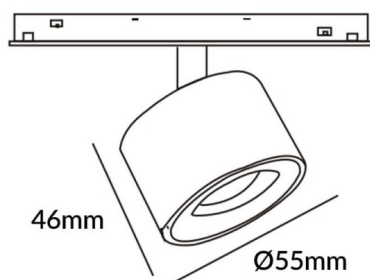

Esquema

Disc tracklight DIAM 55x46mm

Proyector Lavov de la familia Disc tracklight DIAM 55x46mm con una potencia de 5W y un haz de 15°. Con un flujo luminoso real de 500lm y una eficacia luminosa de 100lm/W. Fabricado en Aluminio inyectado a presión y acabado en color blanco. DALI Tunable White Dim 0.1~100%.

Código artículo	86.TL01.N310.02
Tipo de producto	Indoor
Categoría	Proyectores a carril
Familia	Carril Magnético
Subfamilia	Disc tracklight DIAM 55x46mm
Pictograms	

Producto	
Potencia real (W)	5
Flujo luminoso real (lm)	500lm
Eficacia luminosa (lm/W)	100
Ángulo de apertura	15°
Color	negro
Chip Brand	FMSP924-1 5W
Driver incluido	SI
Equipo	DALI Tunable White Dim 0.1~100%
Flicker Free	Si
Vida media (h)	50000hrs L80 B10
Temperatura de color (K)	3000
Consistencia de color (SDCM)	SDCM<3
CRI	90