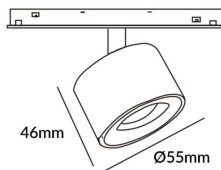

Disc tracklight DIAM 55x46mm

Proyector Lavov de la familia Disc tracklight DIAM 55x46mm con una potencia de 5W y un haz de 15°. Con un flujo luminoso real de 500lm y una eficacia luminosa de 100lm/W. Fabricado en Aluminio inyectado a presión y acabado en color blanco. DALI Tunable White Dim 0.1~100%.

Código artículo	86.TL01.N310.02
Tipo de producto	Indoor
Categoría	Proyectores a carril
Familia	Carril Magnético
Subfamilia	Disc tracklight DIAM 55x46mm

Pictograms

Esquema

Producto	
Potencia real (W)	5
Flujo luminoso real (lm)	500lm
Eficacia luminosa (lm/W)	100
Ángulo de apertura	15°
Color	negro
Chip Brand	FMSP924-1 5W
Driver incluido	SI
Equipo	DALI Tunable White Dim 0.1~100%
Flicker Free	Si
Vida media (h)	50000hrs L80 B10
Temperatura de color (K)	3000
Consistencia de color (SDCM)	SDCM<3
CRI	90