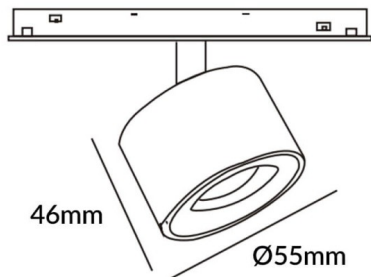

### Disc tracklight DIAM 55x46mm

Proyector Lavov de la familia Disc tracklight DIAM 55x46mm con una potencia de 5W y un haz de 15°. Con un flujo luminoso real de 500lm y una eficacia luminosa de 100lm/W. Fabricado en Aluminio inyectado a presión y acabado en color blanco. DALI Tunable White Dim 0.1~100%.

### Esquema

<b>Código artículo</b>	<b>86.TL01.N310.02</b>
<b>Tipo de producto</b>	<b>Indoor</b>
<b>Categoría</b>	<b>Proyectores a carril</b>
<b>Familia</b>	<b>Carril Magnético</b>
<b>Subfamilia</b>	<b>Disc tracklight DIAM 55x46mm</b>
<b>Pictograms</b>	