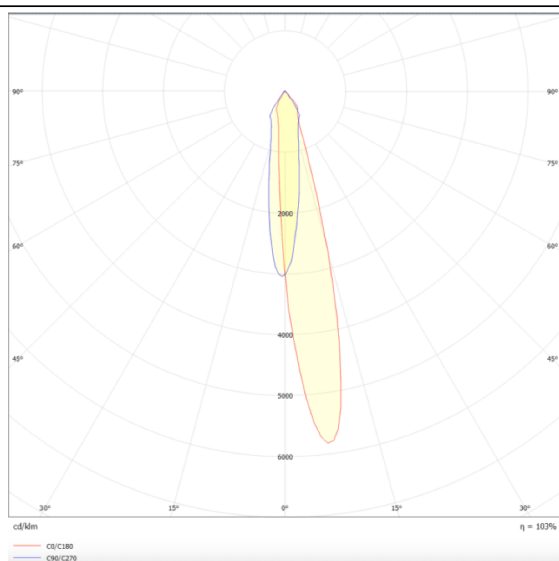

Disc tracklight DIAM 55x46mm

Proyector Lavov de la familia Disc tracklight DIAM 55x46mm con una potencia de 5W y un haz de 15°. Con un flujo luminoso real de 500lm y una eficacia luminosa de 100lm/W. Fabricado en Aluminio inyectado a presión y acabado en color blanco. ON-OFF, No-dim.

Esquema

Curva fotométrica

Código artículo	86.TL01.N311.01
Tipo de producto	Indoor
Categoría	Proyectores a carril
Familia	Carril Magnético
Subfamilia	Disc tracklight DIAM 55x46mm
Pictograms	

Producto	
Potencia real (W)	5
Flujo luminoso real (lm)	500lm
Eficacia luminosa (lm/W)	100
Ángulo de apertura	15°
Color	blanco
Marca del LED	FMSP924-1 5W
Driver incluido	SI
Equipo	ON-OFF, No-dim
Fuente de luz	LED
Tipo de LED	SMD
Vida media (h)	50000hrs L80 B10
Temperatura de color (K)	3000
Consistencia de color (SDCM)	SDCM3
CRI	90