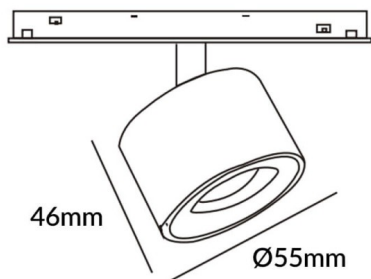

Disc tracklight DIAM 55x46mm

Proyector Lavov de la familia Disc tracklight DIAM 55x46mm con una potencia de 5W y un haz de 15°. Con un flujo luminoso real de 500lm y una eficacia luminosa de 100lm/W. Fabricado en Aluminio inyectado a presión y acabado en color blanco. ON-OFF, No-dim.

Esquema

Curva fotométrica

Código artículo	86.TL01.N311.01
Tipo de producto	Indoor
Categoría	Proyectores a carril
Familia	Carril Magnético
Subfamilia	Disc tracklight DIAM 55x46mm
Pictograms	

Producto	
Potencia real (W)	5
Flujo luminoso real (lm)	500lm
Eficacia luminosa (lm/W)	100
&Aacute;ngulo de apertura	15°
Color	blanco
Chip Brand	FMSP924-1 5W
Driver incluido	SI
Equipo	ON-OFF, No-dim
Vida media (h)	50000hrs L80 B10
Temperatura de color (K)	3000
Consistencia de color (SDCM)	SDCM<3
CRI	90