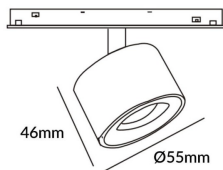

### Producto

**Potencia real (W)** 5

**Flujo luminoso real (lm)** 500lm

**Eficacia luminosa (lm/W)** 100

**Ángulo de apertura** 15°

**Color** blanco

**Chip Brand** FMSP924-1 5W

**Driver incluido** SI

### Esquema