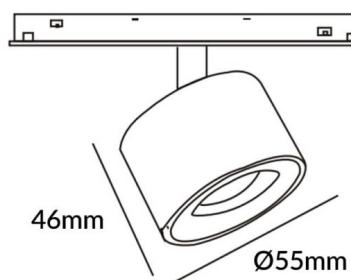

Disc tracklight DIAM 55x46mm

Proyector Lavov de la familia Disc tracklight DIAM 55x46mm con una potencia de 5W y un haz de 15°. Con un flujo luminoso real de 500lm y una eficacia luminosa de 100lm/W. Fabricado en Aluminio inyectado a presión y acabado en color blanco. ON-OFF, No-dim.

Esquema

Curva fotométrica

Código artículo	86.TL01.N311.01
Tipo de producto	Indoor
Categoría	Proyectores a carril
Familia	Carril Magnético
Subfamilia	Disc tracklight DIAM 55x46mm
Pictograms	

Producto	
Potencia real (W)	5
Flujo luminoso real (lm)	500lm
Eficacia luminosa (lm/W)	100
Ángulo de apertura	15°
Color	blanco
Marca del LED	FMSP924-1 5W
Driver incluido	SI
Equipo	ON-OFF, No-dim
Fuente de luz	LED
Tipo de LED	SMD
Vida media (h)	50000hrs L80 B10
Temperatura de color (K)	3000
Consistencia de color (SDCM)	SDCM3
CRI	90