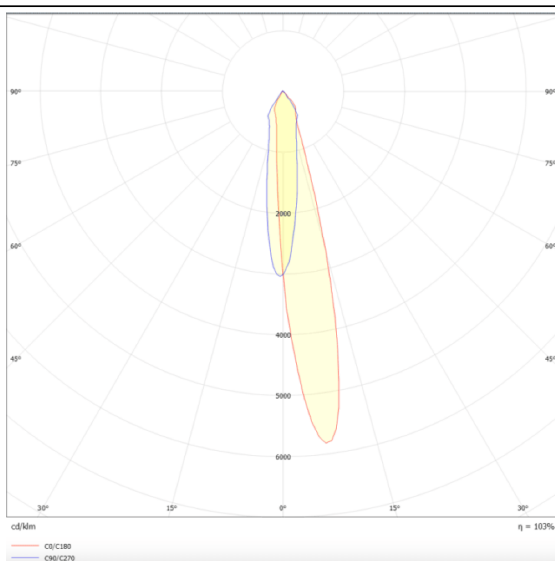

Disc tracklight DIAM 55x46mm

Proyector Lavov de la familia Disc tracklight DIAM 55x46mm con una potencia de 5W y un haz de 15°. Con un flujo luminoso real de 500lm y una eficacia luminosa de 100lm/W. Fabricado en Aluminio inyectado a presión y acabado en color blanco. ON-OFF, No-dim.

Esquema

Curva fotométrica

Código artículo	86.TL01.N311.01
Tipo de producto	Indoor
Categoría	Proyectores a carril
Familia	Carril Magnético
Subfamilia	Disc tracklight DIAM 55x46mm
Pictograms	

Producto	
Potencia real (W)	5
Flujo luminoso real (lm)	500lm
Eficacia luminosa (lm/W)	100
&Aacute;ngulo de apertura	15°
Color	blanco
Chip Brand	FMSP924-1 5W
Driver incluido	SI
Equipo	ON-OFF, No-dim
Vida media (h)	50000hrs L80 B10
Temperatura de color (K)	3000
Consistencia de color (SDCM)	SDCM<3
CRI	90