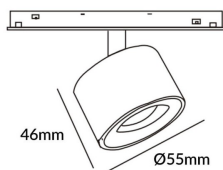

Disc tracklight DIAM 55x46mm

Proyector Lavov de la familia Disc tracklight DIAM 55x46mm con una potencia de 5W y un haz de 15°. Con un flujo luminoso real de 500lm y una eficacia luminosa de 100lm/W. Fabricado en Aluminio inyectado a presión y acabado en color blanco. ON-OFF, No-dim.

Código artículo 86.TL01.N311.01

Tipo de producto Indoor

Categoría Proyector a carril

Familia Carril Magnético

Subfamilia Disc tracklight DIAM 55x46mm

Pictograms

Producto

Potencia real (W) 5

Flujo luminoso real (lm) 500lm

Eficacia luminosa (lm/W) 100

Ángulo de apertura 15°

Color blanco

Chip Brand FMSP924-1 5W

Driver incluido SI

Equipo ON-OFF, No-dim

Vida media (h) 50000hrs L80 B10

Temperatura de color (K) 3000

Consistencia de color (SDCM) SDCM<3

CRI 90

Esquema

Curva fotométrica