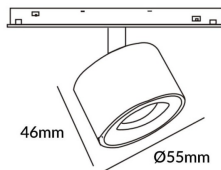

Disc tracklight DIAM 55x46mm

Proyector Lavov de la familia Disc tracklight DIAM 55x46mm con una potencia de 5W y un haz de 15°. Con un flujo luminoso real de 500lm y una eficacia luminosa de 100lm/W. Fabricado en Aluminio inyectado a presión y acabado en color blanco. ON-OFF, No-dim.

Código artículo	86.TL01.N311.02
Tipo de producto	Indoor
Categoría	Proyectores a carril
Familia	Carril Magnético
Subfamilia	Disc tracklight DIAM 55x46mm

Pictograms

Esquema

Producto

Potencia real (W)	5
Flujo luminoso real (lm)	500lm
Eficacia luminosa (lm/W)	100
Ángulo de apertura	15°
Color	negro
Chip Brand	FMSP924-1 5W
Driver incluido	SI
Equipo	ON-OFF, No-dim
Vida media (h)	50000hrs L80 B10
Temperatura de color (K)	3000
Consistencia de color (SDCM)	SDCM<3
CRI	90

Curva fotométrica