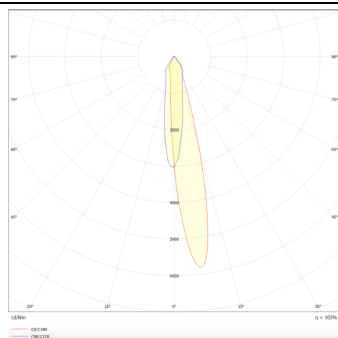

Disc tracklight DIAM 55x46mm

Proyector Lavov de la familia Disc tracklight DIAM 55x46mm con una potencia de 5W y un haz de 15°. Con un flujo luminoso real de 500lm y una eficacia luminosa de 100lm/W. Fabricado en Aluminio inyectado a presión y acabado en color blanco. ON-OFF, No-dim.

Código artículo 86.TL01.N311.02

Tipo de producto Indoor

Categoría Proyector a carril

Familia Carril Magnético

Subfamilia Disc tracklight DIAM 55x46mm

Pictograms

Esquema

Curva fotométrica

Producto

Potencia real (W) 5

Flujo luminoso real (lm) 500lm

Eficacia luminosa (lm/W) 100

Ángulo de apertura 15°

Color negro

Chip Brand EPISTAR

Driver incluido SI