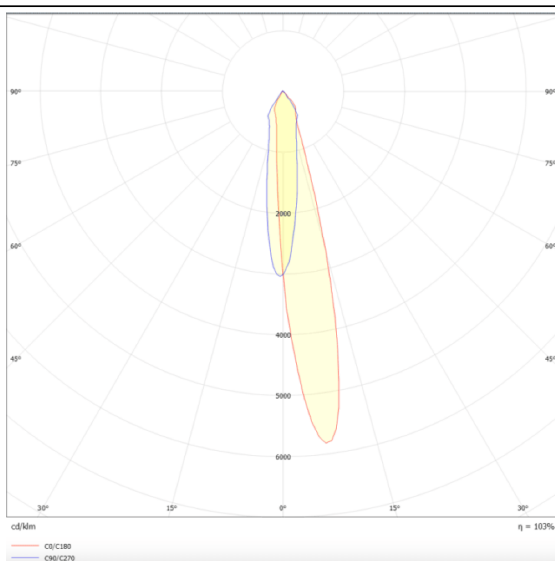

Disc tracklight DIAM 55x46mm

Proyector Lavov de la familia Disc tracklight DIAM 55x46mm con una potencia de 5W y un haz de 15°. Con un flujo luminoso real de 500lm y una eficacia luminosa de 100lm/W. Fabricado en Aluminio inyectado a presión y acabado en color blanco. ON-OFF, No-dim.

Esquema

Curva fotométrica

Código artículo	86.TL01.N311.02
Tipo de producto	Indoor
Categoría	Proyectores a carril
Familia	Carril Magnético
Subfamilia	Disc tracklight DIAM 55x46mm
Pictograms	

Producto	
Potencia real (W)	5
Flujo luminoso real (lm)	500lm
Eficacia luminosa (lm/W)	100
Ángulo de apertura	15°
Color	negro
Marca del LED	FMSP924-1 5W
Driver incluido	SI
Equipo	ON-OFF, No-dim
Fuente de luz	LED
Tipo de LED	SMD
Vida media (h)	50000hrs L80 B10
Temperatura de color (K)	3000
Consistencia de color (SDCM)	SDCM3
CRI	90