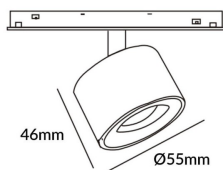

Disc tracklight DIAM 55x46mm

Proyector Lavov de la familia Disc tracklight DIAM 55x46mm con una potencia de 5W y un haz de 15°. Con un flujo luminoso real de 500lm y una eficacia luminosa de 100lm/W. Fabricado en Aluminio inyectado a presión y acabado en color blanco. ON-OFF, No-dim.

Código artículo 86.TL01.N311.02

Tipo de producto Indoor

Categoría Proyector a carril

Familia Carril Magnético

Subfamilia Disc tracklight DIAM 55x46mm

Pictograms

Producto

Potencia real (W) 5

Flujo luminoso real (lm) 500lm

Eficacia luminosa (lm/W) 100

Ángulo de apertura 15°

Color negro

Chip Brand FMSP924-1 5W

Driver incluido SI

Equipo ON-OFF, No-dim

Vida media (h) 50000hrs L80 B10

Temperatura de color (K) 3000

Consistencia de color (SDCM) SDCM<3

CRI 90

Esquema

Curva fotométrica