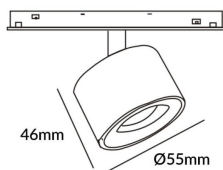

Disc tracklight DIAM 55x46mm

Proyector Lavov de la familia Disc tracklight DIAM 55x46mm con una potencia de 5W y un haz de 15°. Con un flujo luminoso real de 500lm y una eficacia luminosa de 100lm/W. Fabricado en Aluminio inyectado a presión y acabado en color blanco. ON-OFF, No-dim.

Código artículo 86.TL01.N311.02

Tipo de producto Indoor

Categoría Proyector a carril

Familia Carril Magnético

Subfamilia Disc tracklight DIAM 55x46mm

Pictograms

Esquema

Curva fotométrica

Producto

Potencia real (W) 5

Flujo luminoso real (lm) 500lm

Eficacia luminosa (lm/W) 100

Ángulo de apertura 15°

Color negro

Chip Brand EPISTAR

Driver incluido SI