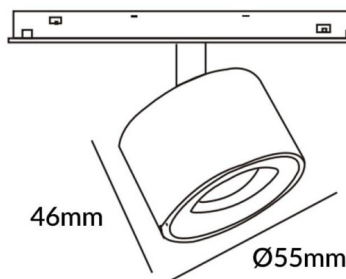

### Disc tracklight DIAM 55x46mm

Proyector Lavov de la familia Disc tracklight DIAM 55x46mm con una potencia de 5W y un haz de 15°. Con un flujo luminoso real de 500lm y una eficacia luminosa de 100lm/W. Fabricado en Aluminio inyectado a presión y acabado en color blanco. ON-OFF, No-dim.

### Esquema

### Curva fotométrica

<b>Código artículo</b>	<b>86.TL01.N311.02</b>
<b>Tipo de producto</b>	<b>Indoor</b>
<b>Categoría</b>	<b>Proyectores a carril</b>
<b>Familia</b>	<b>Carril Magnético</b>
<b>Subfamilia</b>	<b>Disc tracklight DIAM 55x46mm</b>
<b>Pictograms</b>	