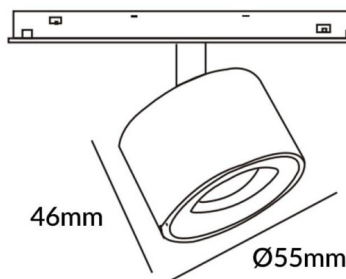

Disc tracklight DIAM 55x46mm

Proyector Lavov de la familia Disc tracklight DIAM 55x46mm con una potencia de 5W y un haz de 15°. Con un flujo luminoso real de 500lm y una eficacia luminosa de 100lm/W. Fabricado en Aluminio inyectado a presión y acabado en color blanco. ON-OFF, No-dim.

Esquema

Curva fotométrica

Código artículo	86.TL01.N311.02
Tipo de producto	Indoor
Categoría	Proyectores a carril
Familia	Carril Magnético
Subfamilia	Disc tracklight DIAM 55x46mm
Pictograms	

Producto	
Potencia real (W)	5
Flujo luminoso real (lm)	500lm
Eficacia luminosa (lm/W)	100
Ángulo de apertura	15°
Color	negro
Marca del LED	FMSP924-1 5W
Driver incluido	SI
Equipo	ON-OFF, No-dim
Fuente de luz	LED
Tipo de LED	SMD
Vida media (h)	50000hrs L80 B10
Temperatura de color (K)	3000
Consistencia de color (SDCM)	SDCM3
CRI	90