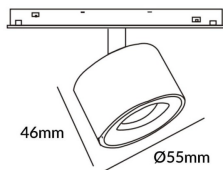

Disc tracklight DIAM 55x46mm

Proyector Lavov de la familia Disc tracklight DIAM 55x46mm con una potencia de 5W y un haz de 15°. Con un flujo luminoso real de 500lm y una eficacia luminosa de 100lm/W. Fabricado en Aluminio inyectado a presión y acabado en color blanco. ON-OFF, No-dim.

Código artículo	86.TL01.N311.02
Tipo de producto	Indoor
Categoría	Proyectores a carril
Familia	Carril Magnético
Subfamilia	Disc tracklight DIAM 55x46mm

Pictograms

Producto

Potencia real (W)	5
Flujo luminoso real (lm)	500lm
Eficacia luminosa (lm/W)	100
Ángulo de apertura	15°
Color	negro
Chip Brand	FMSP924-1 5W
Driver incluido	SI
Equipo	ON-OFF, No-dim
Vida media (h)	50000hrs L80 B10
Temperatura de color (K)	3000
Consistencia de color (SDCM)	SDCM<3
CRI	90

Esquema

Curva fotométrica