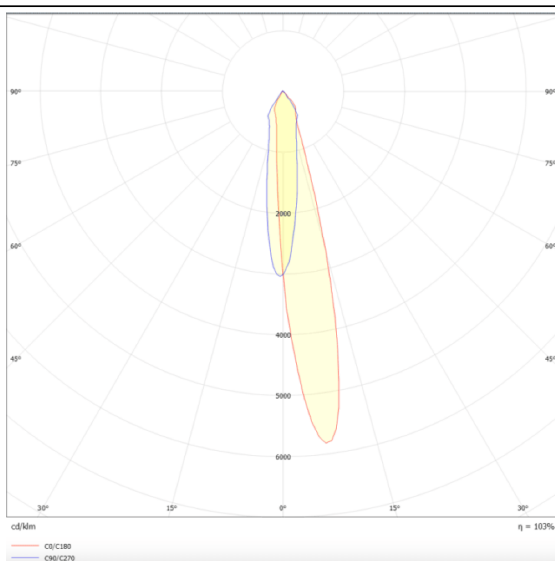

### Disc tracklight DIAM 55x46mm

Proyector Lavov de la familia Disc tracklight DIAM 55x46mm con una potencia de 5W y un haz de 15°. Con un flujo luminoso real de 500lm y una eficacia luminosa de 100lm/W. Fabricado en Aluminio inyectado a presión y acabado en color blanco. ON-OFF, No-dim.

### Esquema

<b>Producto</b>	
<b>Potencia real (W)</b>	<b>5</b>
<b>Flujo luminoso real (lm)</b>	<b>500lm</b>
<b>Eficacia luminosa (lm/W)</b>	<b>100</b>
<b>&amp;Aacute;ngulo de apertura</b>	<b>15°</b>
<b>Color</b>	<b>negro</b>
<b>Chip Brand</b>	<b>FMSP924-1 5W</b>
<b>Driver incluido</b>	<b>SI</b>
<b>Equipo</b>	<b>ON-OFF, No-dim</b>
<b>Vida media (h)</b>	<b>50000hrs L80 B10</b>
<b>Temperatura de color (K)</b>	<b>3000</b>
<b>Consistencia de color (SDCM)</b>	<b>SDCM&lt;3</b>
<b>CRI</b>	<b>90</b>