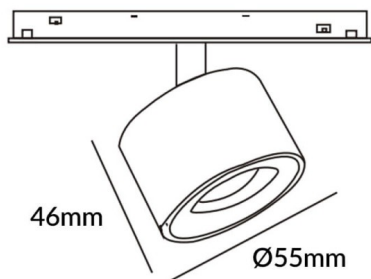

Disc tracklight DIAM 55x46mm

Proyector Lavov de la familia Disc tracklight DIAM 55x46mm con una potencia de 5W y un haz de 15°. Con un flujo luminoso real de 500lm y una eficacia luminosa de 100lm/W. Fabricado en Aluminio inyectado a presión y acabado en color blanco. DALI Brightness Dim 0.1~100%.

Esquema

Curva fotométrica

Código artículo	86.TL01.N313.01
Tipo de producto	Indoor
Categoría	Proyectores a carril
Familia	Carril Magnético
Subfamilia	Disc tracklight DIAM 55x46mm
Pictograms	

Producto	
Potencia real (W)	5
Flujo luminoso real (lm)	500lm
Eficacia luminosa (lm/W)	100
Ángulo de apertura	15°
Color	blanco
Marca del LED	FMSP924-1 5W
Driver incluido	SI
Equipo	DALI Brightness Dim 0.1~100%
Flicker Free	SI
Fuente de luz	LED
Tipo de LED	SMD
Vida media (h)	50000hrs L80 B10
Temperatura de color (K)	3000
Consistencia de color (SDCM)	SDCM3
CRI	90