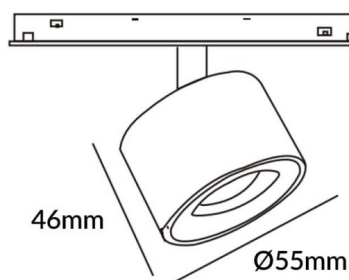

Disc tracklight DIAM 55x46mm

Proyector Lavov de la familia Disc tracklight DIAM 55x46mm con una potencia de 5W y un haz de 15°. Con un flujo luminoso real de 500lm y una eficacia luminosa de 100lm/W. Fabricado en Aluminio inyectado a presión y acabado en color blanco. DALI Brightness Dim 0.1~100%.

Esquema

Curva fotométrica

Código artículo	86.TL01.N313.01
Tipo de producto	Indoor
Categoría	Proyectores a carril
Familia	Carril Magnético
Subfamilia	Disc tracklight DIAM 55x46mm
Pictograms	

Producto	
Potencia real (W)	5
Flujo luminoso real (lm)	500lm
Eficacia luminosa (lm/W)	100
Ángulo de apertura	15°
Color	blanco
Chip Brand	FMSP924-1 5W
Driver incluido	SI
Equipo	DALI Brightness Dim 0.1~100%
Flicker Free	SI
Vida media (h)	50000hrs L80 B10
Temperatura de color (K)	3000
Consistencia de color (SDCM)	SDCM<3
CRI	90