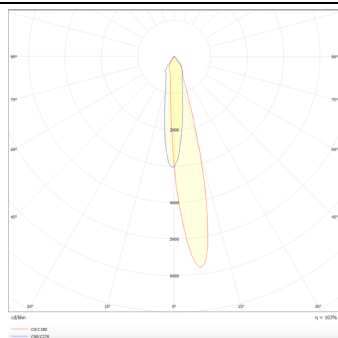

Disc tracklight DIAM 55x46mm

Proyector Lavov de la familia Disc tracklight DIAM 55x46mm con una potencia de 5W y un haz de 15°. Con un flujo luminoso real de 500lm y una eficacia luminosa de 100lm/W. Fabricado en Aluminio inyectado a presión y acabado en color blanco. DALI Brightness Dim 0.1~100%.

Código artículo 86.TL01.N313.01

Tipo de producto Indoor

Categoría Proyector a carril

Familia Carril Magnético

Subfamilia Disc tracklight DIAM 55x46mm

Pictograms

Esquema

Curva fotométrica

Producto

Potencia real (W) 5

Flujo luminoso real (lm) 500lm

Eficacia luminosa (lm/W) 100

Ángulo de apertura 15°

Color blanco

Chip Brand FMSP924-1 5W

Driver incluido SI