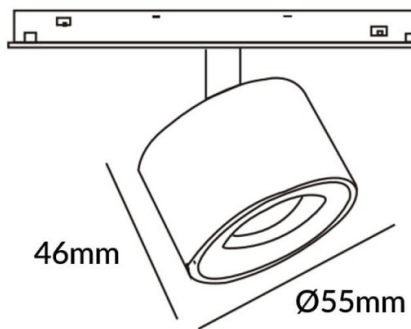

Esquema

Curva fotométrica

Disc tracklight DIAM 55x46mm

Proyector Lavov de la familia Disc tracklight DIAM 55x46mm con una potencia de 5W y un haz de 15°. Con un flujo luminoso real de 500lm y una eficacia luminosa de 100lm/W. Fabricado en Aluminio inyectado a presión y acabado en color blanco. DALI Brightness Dim 0.1~100%.

Código artículo	86.TL01.N313.01
Tipo de producto	Indoor
Categoría	Proyectores a carril
Familia	Carril Magnético
Subfamilia	Disc tracklight DIAM 55x46mm
Pictograms	

Producto	
Potencia real (W)	5
Flujo luminoso real (lm)	500lm
Eficacia luminosa (lm/W)	100
Ángulo de apertura	15°
Color	blanco
Chip Brand	FMSP924-1 5W
Driver incluido	SI
Equipo	DALI Brightness Dim 0.1~100%
Flicker Free	SI
Vida media (h)	50000hrs L80 B10
Temperatura de color (K)	3000
Consistencia de color (SDCM)	SDCM<3
CRI	90