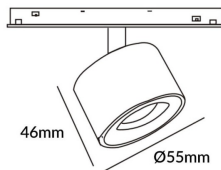

Disc tracklight DIAM 55x46mm

Proyector Lavov de la familia Disc tracklight DIAM 55x46mm con una potencia de 5W y un haz de 15°. Con un flujo luminoso real de 500lm y una eficacia luminosa de 100lm/W. Fabricado en Aluminio inyectado a presión y acabado en color blanco. DALI Brightness Dim 0.1~100%.

Código artículo	86.TL01.N313.01
Tipo de producto	Indoor
Categoría	Proyectores a carril
Familia	Carril Magnético
Subfamilia	Disc tracklight DIAM 55x46mm

Pictograms

Producto

Potencia real (W)	5
Flujo luminoso real (lm)	500lm
Eficacia luminosa (lm/W)	100
Ángulo de apertura	15°
Color	blanco
Chip Brand	FMSP924-1 5W
Driver incluido	SI
Equipo	DALI Brightness Dim 0.1~100%
Flicker Free	Si
Vida media (h)	50000hrs L80 B10
Temperatura de color (K)	3000
Consistencia de color (SDCM)	SDCM<3
CRI	90

Esquema

Curva fotométrica