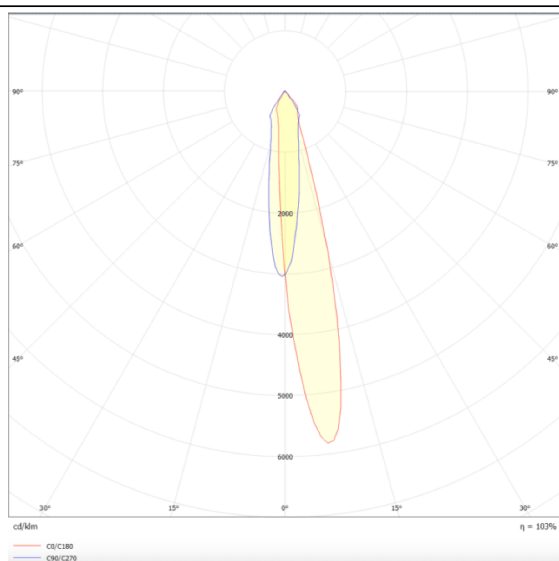

Disc tracklight DIAM 55x46mm

Proyector Lavov de la familia Disc tracklight DIAM 55x46mm con una potencia de 5W y un haz de 15°. Con un flujo luminoso real de 500lm y una eficacia luminosa de 100lm/W. Fabricado en Aluminio inyectado a presión y acabado en color blanco. DALI Brightness Dim 0.1~100%.

Esquema

Curva fotométrica

Código artículo	86.TL01.N313.01
Tipo de producto	Indoor
Categoría	Proyectores a carril
Familia	Carril Magnético
Subfamilia	Disc tracklight DIAM 55x46mm
Pictograms	

Producto	
Potencia real (W)	5
Flujo luminoso real (lm)	500lm
Eficacia luminosa (lm/W)	100
Ángulo de apertura	15°
Color	blanco
Chip Brand	FMSP924-1 5W
Driver incluido	SI
Equipo	DALI Brightness Dim 0.1~100%
Flicker Free	SI
Vida media (h)	50000hrs L80 B10
Temperatura de color (K)	3000
Consistencia de color (SDCM)	SDCM<3
CRI	90