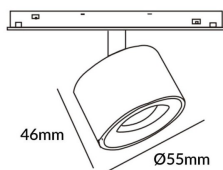

Disc tracklight DIAM 55x46mm

Proyector Lavov de la familia Disc tracklight DIAM 55x46mm con una potencia de 5W y un haz de 15°. Con un flujo luminoso real de 500lm y una eficacia luminosa de 100lm/W. Fabricado en Aluminio inyectado a presión y acabado en color blanco. DALI Brightness Dim 0.1~100%.

Código artículo 86.TL01.N313.01

Tipo de producto Indoor

Categoría Proyector a carril

Familia Carril Magnético

Subfamilia Disc tracklight DIAM 55x46mm

Pictograms

Esquema

Curva fotométrica