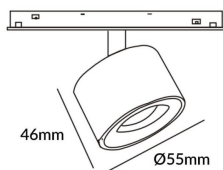

Disc tracklight DIAM 55x46mm

Proyector Lavov de la familia Disc tracklight DIAM 55x46mm con una potencia de 5W y un haz de 15°. Con un flujo luminoso real de 500lm y una eficacia luminosa de 100lm/W. Fabricado en Aluminio inyectado a presión y acabado en color blanco. DALI Brightness Dim 0.1~100%.

Código artículo 86.TL01.N313.01

Tipo de producto Indoor

Categoría Proyector a carril

Familia Carril Magnético

Subfamilia Disc tracklight DIAM 55x46mm

Pictograms

Producto

Potencia real (W) 5

Flujo luminoso real (lm) 500lm

Eficacia luminosa (lm/W) 100

Ángulo de apertura 15°

Color blanco

Chip Brand FMSP924-1 5W

Driver incluido SI

Equipo DALI Brightness Dim 0.1~100%

Flicker Free Si

Vida media (h) 50000hrs L80 B10

Temperatura de color (K) 3000

Consistencia de color (SDCM) SDCM<3

CRI 90

Esquema

Curva fotométrica