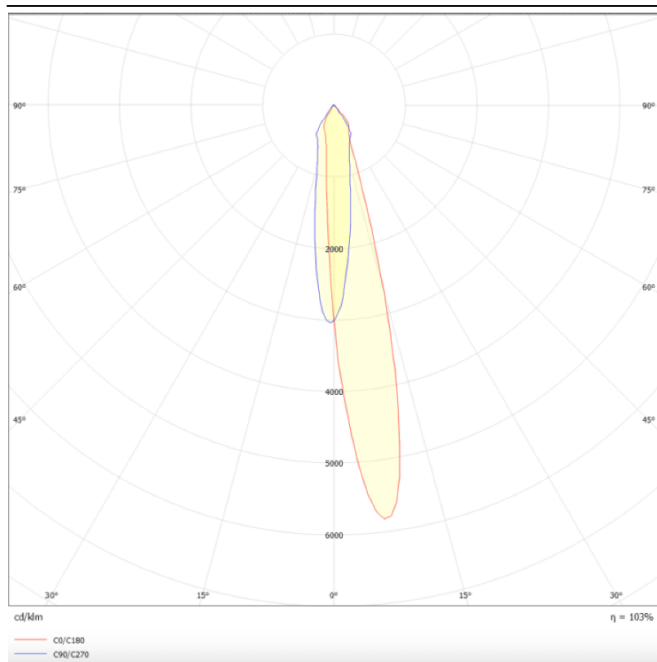

Esquema

Curva fotométrica

Disc tracklight DIAM 55x46mm

Proyector Lavov de la familia Disc tracklight DIAM 55x46mm con una potencia de 5W y un haz de 15°. Con un flujo luminoso real de 500lm y una eficacia luminosa de 100lm/W. Fabricado en Aluminio inyectado a presión y acabado en color blanco. DALI Brightness Dim 0.1~100%.

Código artículo	86.TL01.N313.01
Tipo de producto	Indoor
Categoría	Proyectores a carril
Familia	Carril Magnético
Subfamilia	Disc tracklight DIAM 55x46mm
Pictograms	

Producto	
Potencia real (W)	5
Flujo luminoso real (lm)	500lm
Eficacia luminosa (lm/W)	100
Ángulo de apertura	15°
Color	blanco
Chip Brand	FMSP924-1 5W
Driver incluido	SI
Equipo	DALI Brightness Dim 0.1~100%
Flicker Free	SI
Vida media (h)	50000hrs L80 B10
Temperatura de color (K)	3000
Consistencia de color (SDCM)	SDCM<3
CRI	90