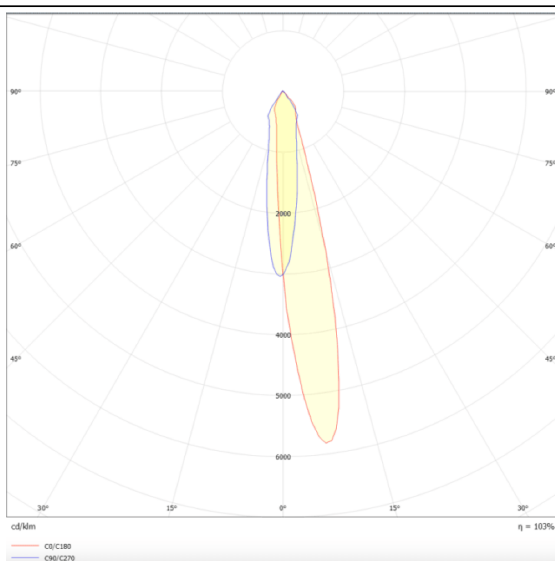

Disc tracklight DIAM 55x46mm

Proyector Lavov de la familia Disc tracklight DIAM 55x46mm con una potencia de 5W y un haz de 15°. Con un flujo luminoso real de 500lm y una eficacia luminosa de 100lm/W. Fabricado en Aluminio inyectado a presión y acabado en color blanco. DALI Brightness Dim 0.1~100%.

Esquema

Curva fotométrica

Código artículo	86.TL01.N313.01
Tipo de producto	Indoor
Categoría	Proyectores a carril
Familia	Carril Magnético
Subfamilia	Disc tracklight DIAM 55x46mm
Pictograms	

Producto	
Potencia real (W)	5
Flujo luminoso real (lm)	500lm
Eficacia luminosa (lm/W)	100
Ángulo de apertura	15°
Color	blanco
Marca del LED	FMSP924-1 5W
Driver incluido	SI
Equipo	DALI Brightness Dim 0.1~100%
Flicker Free	SI
Fuente de luz	LED
Tipo de LED	SMD
Vida media (h)	50000hrs L80 B10
Temperatura de color (K)	3000
Consistencia de color (SDCM)	SDCM3
CRI	90