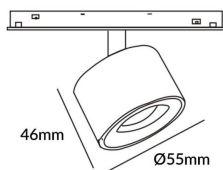

Disc tracklight DIAM 55x46mm

Proyector Lavov de la familia Disc tracklight DIAM 55x46mm con una potencia de 5W y un haz de 15°. Con un flujo luminoso real de 500lm y una eficacia luminosa de 100lm/W. Fabricado en Aluminio inyectado a presión y acabado en color blanco. DALI Brightness Dim 0.1~100%.

Código artículo 86.TL01.N313.01

Tipo de producto Indoor

Categoría Proyector a carril

Familia Carril Magnético

Subfamilia Disc tracklight DIAM 55x46mm

Pictograms

Producto

Potencia real (W) 5

Flujo luminoso real (lm) 500lm

Eficacia luminosa (lm/W) 100

Ángulo de apertura 15°

Color blanco

Chip Brand EPISTAR

Driver incluido SI

Equipo DALI Brightness Dim 0.1~100%

Flicker Free Si

Vida media (h) 50000hrs L80 B10

Temperatura de color (K) 3000

Consistencia de color (SDCM) SDCM<3

CRI 90

Esquema

Curva fotométrica