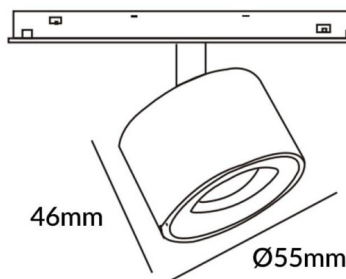

Disc tracklight DIAM 55x46mm

Proyector Lavov de la familia Disc tracklight DIAM 55x46mm con una potencia de 5W y un haz de 15°. Con un flujo luminoso real de 500lm y una eficacia luminosa de 100lm/W. Fabricado en Aluminio inyectado a presión y acabado en color blanco. DALI Brightness Dim 0.1~100%.

Esquema

Curva fotométrica

Código artículo	86.TL01.N313.02
Tipo de producto	Indoor
Categoría	Proyectores a carril
Familia	Carril Magnético
Subfamilia	Disc tracklight DIAM 55x46mm
Pictograms	

Producto	
Potencia real (W)	5
Flujo luminoso real (lm)	500lm
Eficacia luminosa (lm/W)	100
Ángulo de apertura	15°
Color	negro
Marca del LED	FMSP924-1 5W
Driver incluido	SI
Equipo	DALI Brightness Dim 0.1~100%
Flicker Free	Si
Fuente de luz	LED
Tipo de LED	SMD
Vida media (h)	50000hrs L80 B10
Temperatura de color (K)	3000
Consistencia de color (SDCM)	SDCM3
CRI	90