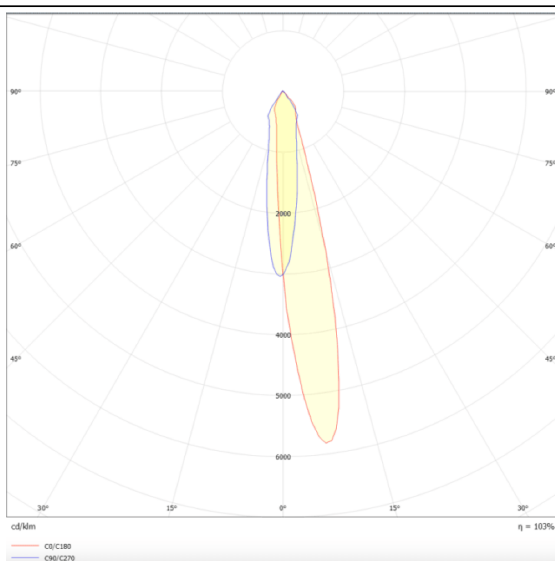

Curva fotométrica

Código artículo	86.TL01.N313.02
Tipo de producto	Indoor
Categoría	Proyectores a carril
Familia	Carril Magnético
Subfamilia	Disc tracklight DIAM 55x46mm
Pictograms	

Producto	
Potencia real (W)	5
Flujo luminoso real (lm)	500lm
Eficacia luminosa (lm/W)	100
Ángulo de apertura	15°
Color	negro
Chip Brand	FMSP924-1 5W
Driver incluido	SI
Equipo	DALI Brightness Dim 0.1~100%
Flicker Free	SI
Vida media (h)	50000hrs L80 B10
Temperatura de color (K)	3000
Consistencia de color (SDCM)	SDCM<3
CRI	90