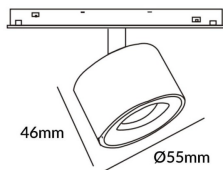

Disc tracklight DIAM 55x46mm

Proyector Lavov de la familia Disc tracklight DIAM 55x46mm con una potencia de 5W y un haz de 15°. Con un flujo luminoso real de 500lm y una eficacia luminosa de 100lm/W. Fabricado en Aluminio inyectado a presión y acabado en color blanco. DALI Brightness Dim 0.1~100%.

Código artículo	86.TL01.N313.02
Tipo de producto	Indoor
Categoría	Proyectores a carril
Familia	Carril Magnético
Subfamilia	Disc tracklight DIAM 55x46mm

Pictograms

Producto	
Potencia real (W)	5
Flujo luminoso real (lm)	500lm
Eficacia luminosa (lm/W)	100
Ángulo de apertura	15°
Color	negro
Chip Brand	FMSP924-1 5W
Driver incluido	SI
Equipo	DALI Brightness Dim 0.1~100%
Flicker Free	Si
Vida media (h)	50000hrs L80 B10
Temperatura de color (K)	3000
Consistencia de color (SDCM)	SDCM<3
CRI	90

Esquema

Curva fotométrica