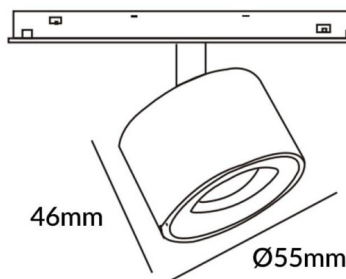

### Disc tracklight DIAM 55x46mm

Proyector Lavov de la familia Disc tracklight DIAM 55x46mm con una potencia de 5W y un haz de 15°. Con un flujo luminoso real de 500lm y una eficacia luminosa de 100lm/W. Fabricado en Aluminio inyectado a presión y acabado en color blanco. DALI Brightness Dim 0.1~100%.

### Esquema

### Curva fotométrica

<b>Código artículo</b>	<b>86.TL01.N313.02</b>
<b>Tipo de producto</b>	<b>Indoor</b>
<b>Categoría</b>	<b>Proyectores a carril</b>
<b>Familia</b>	<b>Carril Magnético</b>
<b>Subfamilia</b>	<b>Disc tracklight DIAM 55x46mm</b>
<b>Pictograms</b>	