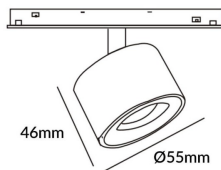

### Disc tracklight DIAM 55x46mm

Proyector Lavov de la familia Disc tracklight DIAM 55x46mm con una potencia de 5W y un haz de 24°. Con un flujo luminoso real de 500lm y una eficacia luminosa de 100lm/W. Fabricado en Aluminio inyectado a presión y acabado en color blanco. DALI Tunable White Dim 0.1~100%.

### Esquema

Producto	
Potencia real (W)	5
Flujo luminoso real (lm)	500lm
Eficacia luminosa (lm/W)	100
Ángulo de apertura	24°
Color	blanco
Chip Brand	FMSP924-1 5W
Driver incluido	SI
Equipo	DALI Tunable White Dim 0.1~100%
Flicker Free	Si
Vida media (h)	50000hrs L80 B10
Temperatura de color (K)	3000
Consistencia de color (SDCM)	SDCM<3
CRI	90