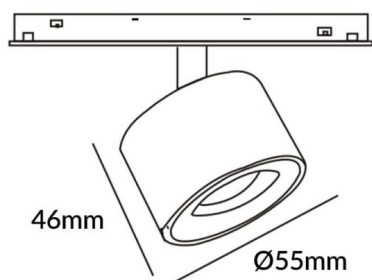

Esquema

Disc tracklight DIAM 55x46mm

Proyector Lavov de la familia Disc tracklight DIAM 55x46mm con una potencia de 5W y un haz de 24°. Con un flujo luminoso real de 500lm y una eficacia luminosa de 100lm/W. Fabricado en Aluminio inyectado a presión y acabado en color blanco. DALI Tunable White Dim 0.1~100%.

Código artículo	86.TL01.N320.01
Tipo de producto	Indoor
Categoría	Proyectores a carril
Familia	Carril Magnético
Subfamilia	Disc tracklight DIAM 55x46mm
Pictograms	
Producto	
Potencia real (W)	5
Flujo luminoso real (lm)	500lm
Eficacia luminosa (lm/W)	100
Ángulo de apertura	24°
Color	blanco
Marca del LED	FMSP924-1 5W
Driver incluido	SI
Equipo	DALI Tunable White Dim 0.1~100%
Flicker Free	Si
Fuente de luz	LED
Tipo de LED	SMD
Vida media (h)	50000hrs L80 B10
Temperatura de color (K)	3000
Consistencia de color (SDCM)	SDCM3
CRI	90