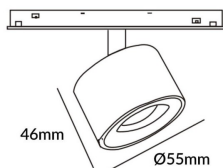

Esquema

Producto

Potencia real (W) 5

Flujo luminoso real (lm) 500lm

Eficacia luminosa (lm/W) 100

Ángulo de apertura 24°

Color blanco

Chip Brand FMSP924-1 5W

Driver incluido SI

Equipo DALI Tunable White Dim 0.1~100%

Flicker Free Si

Vida media (h) 50000hrs L80 B10

Temperatura de color (K) 3000

Consistencia de color (SDCM) SDCM<3

CRI 90