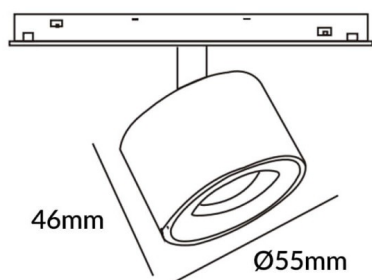

Disc tracklight DIAM 55x46mm

Proyector Lavov de la familia Disc tracklight DIAM 55x46mm con una potencia de 5W y un haz de 24°. Con un flujo luminoso real de 500lm y una eficacia luminosa de 100lm/W. Fabricado en Aluminio inyectado a presión y acabado en color blanco. DALI Tunable White Dim 0.1~100%.

Esquema

Código artículo	86.TL01.N320.01
Tipo de producto	Indoor
Categoría	Proyectores a carril
Familia	Carril Magnético
Subfamilia	Disc tracklight DIAM 55x46mm
Pictograms	

Producto	
Potencia real (W)	5
Flujo luminoso real (lm)	500lm
Eficacia luminosa (lm/W)	100
Ángulo de apertura	24°
Color	blanco
Chip Brand	FMSP924-1 5W
Driver incluido	SI
Equipo	DALI Tunable White Dim 0.1~100%
Flicker Free	Si
Vida media (h)	50000hrs L80 B10
Temperatura de color (K)	3000
Consistencia de color (SDCM)	SDCM<3
CRI	90