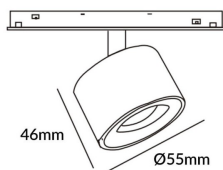

Disc tracklight DIAM 55x46mm

Proyector Lavov de la familia Disc tracklight DIAM 55x46mm con una potencia de 5W y un haz de 24°. Con un flujo luminoso real de 500lm y una eficacia luminosa de 100lm/W. Fabricado en Aluminio inyectado a presión y acabado en color blanco. DALI Tunable White Dim 0.1~100%.

Código artículo 86.TL01.N320.01

Tipo de producto Indoor

Categoría Proyector a carril

Familia Carril Magnético

Subfamilia Disc tracklight DIAM 55x46mm

Pictograms

Esquema

Producto

Potencia real (W) 5

Flujo luminoso real (lm) 500lm

Eficacia luminosa (lm/W) 100

Ángulo de apertura 24°

Color blanco

Chip Brand FMSP924-1 5W

Driver incluido SI

Equipo DALI Tunable White Dim 0.1~100%