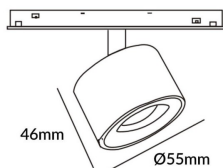

Subfamilia	Disc tracklight DIAM 55x46mm
------------	---------------------------------

Pictograms

Esquema

Producto

Potencia real (W)	5
-------------------	---

Flujo luminoso real (lm)	500lm
--------------------------	-------