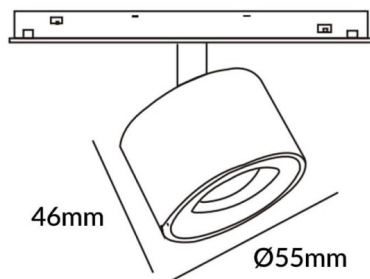

Disc tracklight DIAM 55x46mm

Proyector Lavov de la familia Disc tracklight DIAM 55x46mm con una potencia de 5W y un haz de 24°. Con un flujo luminoso real de 500lm y una eficacia luminosa de 100lm/W. Fabricado en Aluminio inyectado a presión y acabado en color blanco. DALI Tunable White Dim 0.1~100%.

Esquema

Código artículo	86.TL01.N320.02
Tipo de producto	Indoor
Categoría	Proyectores a carril
Familia	Carril Magnético
Subfamilia	Disc tracklight DIAM 55x46mm
Pictograms	

Producto	
Potencia real (W)	5
Flujo luminoso real (lm)	500lm
Eficacia luminosa (lm/W)	100
Ángulo de apertura	24°
Color	negro
Chip Brand	FMSP924-1 5W
Driver incluido	SI
Equipo	DALI Tunable White Dim 0.1~100%
Flicker Free	Si
Vida media (h)	50000hrs L80 B10
Temperatura de color (K)	3000
Consistencia de color (SDCM)	SDCM<3
CRI	90