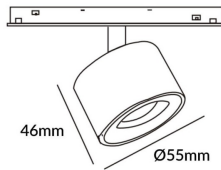

Disc tracklight DIAM 55x46mm

Proyector Lavov de la familia Disc tracklight DIAM 55x46mm con una potencia de 5W y un haz de 24°. Con un flujo luminoso real de 500lm y una eficacia luminosa de 100lm/W. Fabricado en Aluminio inyectado a presión y acabado en color blanco. DALI Tunable White Dim 0.1~100%.

Código artículo 86.TL01.N320.02

Tipo de producto Indoor

Categoría Proyector a carril

Familia Carril Magnético

Subfamilia Disc tracklight DIAM 55x46mm

Pictograms

Esquema

Producto

Potencia real (W) 5

Flujo luminoso real (lm) 500lm

Eficacia luminosa (lm/W) 100

Ángulo de apertura 24°

Color negro

Chip Brand EPISTAR

Driver incluido SI

Equipo DALI Tunable White Dim 0.1~100%