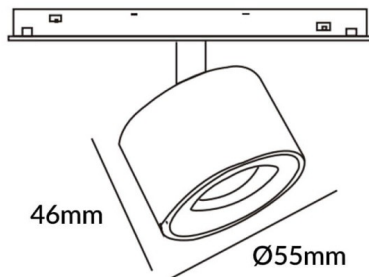

Disc tracklight DIAM 55x46mm

Proyector Lavov de la familia Disc tracklight DIAM 55x46mm con una potencia de 5W y un haz de 24°. Con un flujo luminoso real de 500lm y una eficacia luminosa de 100lm/W. Fabricado en Aluminio inyectado a presión y acabado en color blanco. DALI Tunable White Dim 0.1~100%.

Esquema

Código artículo	86.TL01.N320.02
Tipo de producto	Indoor
Categoría	Proyectores a carril
Familia	Carril Magnético
Subfamilia	Disc tracklight DIAM 55x46mm
Pictograms	

Producto	
Potencia real (W)	5
Flujo luminoso real (lm)	500lm
Eficacia luminosa (lm/W)	100
Ángulo de apertura	24°
Color	negro
Marca del LED	FMSP924-1 5W
Driver incluido	SI
Equipo	DALI Tunable White Dim 0.1~100%
Flicker Free	Si
Fuente de luz	LED
Tipo de LED	SMD
Vida media (h)	50000hrs L80 B10
Temperatura de color (K)	3000
Consistencia de color (SDCM)	SDCM3
CRI	90