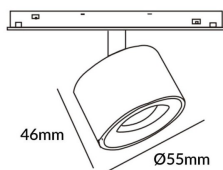

Disc tracklight DIAM 55x46mm

Proyector Lavov de la familia Disc tracklight DIAM 55x46mm con una potencia de 5W y un haz de 24°. Con un flujo luminoso real de 500lm y una eficacia luminosa de 100lm/W. Fabricado en Aluminio inyectado a presión y acabado en color blanco. DALI Tunable White Dim 0.1~100%.

Código artículo 86.TL01.N320.02

Tipo de producto Indoor

Categoría Proyector a carril

Familia Carril Magnético

Subfamilia Disc tracklight DIAM 55x46mm

Pictograms

Esquema

Producto

Potencia real (W) 5

Flujo luminoso real (lm) 500lm

Eficacia luminosa (lm/W) 100

Ángulo de apertura 24°

Color negro

Chip Brand FMSP924-1 5W

Driver incluido SI

Equipo DALI Tunable White Dim 0.1~100%