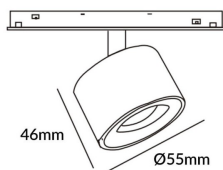

Disc tracklight DIAM 55x46mm

Proyector Lavov de la familia Disc tracklight DIAM 55x46mm con una potencia de 5W y un haz de 24°. Con un flujo luminoso real de 500lm y una eficacia luminosa de 100lm/W. Fabricado en Aluminio inyectado a presión y acabado en color blanco. ON-OFF, No-dim.

Código artículo 86.TL01.N321.01

Tipo de producto Indoor

Categoría Proyector a carril

Familia Carril Magnético

Subfamilia Disc tracklight DIAM 55x46mm

Pictograms

Esquema

Producto

Potencia real (W) 5

Flujo luminoso real (lm) 500lm

Eficacia luminosa (lm/W) 100

Ángulo de apertura 24°

Color blanco

Chip Brand FMSP924-1 5W

Driver incluido SI

Equipo ON-OFF, No-dim