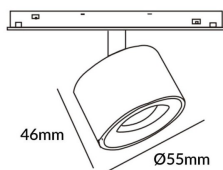

### Disc tracklight DIAM 55x46mm

Proyector Lavov de la familia Disc tracklight DIAM 55x46mm con una potencia de 5W y un haz de 24°. Con un flujo luminoso real de 500lm y una eficacia luminosa de 100lm/W. Fabricado en Aluminio inyectado a presión y acabado en color blanco. ON-OFF, No-dim.

**Código artículo** 86.TL01.N321.01

**Tipo de producto** Indoor

**Categoría** Proyector a carril

**Familia** Carril Magnético

**Subfamilia** Disc tracklight DIAM 55x46mm

**Pictograms**

### Esquema