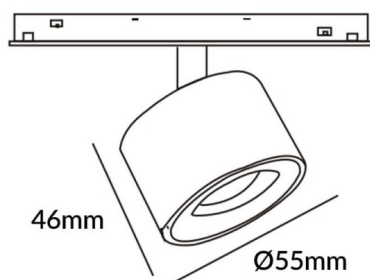

Esquema

**Disc tracklight DIAM 55x46mm**

Proyector Lavov de la familia Disc tracklight DIAM 55x46mm con una potencia de 5W y un haz de 24°. Con un flujo luminoso real de 500lm y una eficacia luminosa de 100lm/W. Fabricado en Aluminio inyectado a presión y acabado en color blanco. ON-OFF, No-dim.

<b>Código artículo</b>	<b>86.TL01.N321.01</b>
<b>Tipo de producto</b>	<b>Indoor</b>
<b>Categoría</b>	<b>Proyectores a carril</b>
<b>Familia</b>	<b>Carril Magnético</b>
<b>Subfamilia</b>	<b>Disc tracklight DIAM 55x46mm</b>
<b>Pictograms</b>	