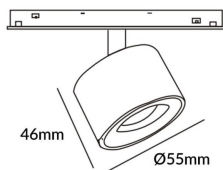

Disc tracklight DIAM 55x46mm

Proyector Lavov de la familia Disc tracklight DIAM 55x46mm con una potencia de 5W y un haz de 24°. Con un flujo luminoso real de 500lm y una eficacia luminosa de 100lm/W. Fabricado en Aluminio inyectado a presión y acabado en color blanco. ON-OFF, No-dim.

Código artículo 86.TL01.N321.01

Tipo de producto Indoor

Categoría Proyector a carril

Familia Carril Magnético

Subfamilia Disc tracklight DIAM 55x46mm

Pictograms

Esquema

Producto

Potencia real (W) 5

Flujo luminoso real (lm) 500lm

Eficacia luminosa (lm/W) 100

Ángulo de apertura 24°

Color blanco

Chip Brand FMSP924-1 5W

Driver incluido SI

Equipo ON-OFF, No-dim