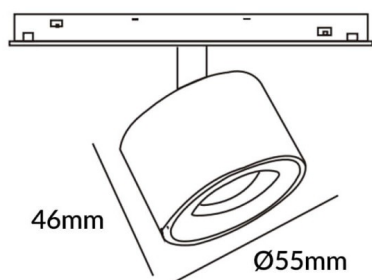

### Disc tracklight DIAM 55x46mm

Proyector Lavov de la familia Disc tracklight DIAM 55x46mm con una potencia de 5W y un haz de 24°. Con un flujo luminoso real de 500lm y una eficacia luminosa de 100lm/W. Fabricado en Aluminio inyectado a presión y acabado en color blanco. ON-OFF, No-dim.

### Esquema

<b>Código artículo</b>	<b>86.TL01.N321.01</b>
<b>Tipo de producto</b>	<b>Indoor</b>
<b>Categoría</b>	<b>Proyectores a carril</b>
<b>Familia</b>	<b>Carril Magnético</b>
<b>Subfamilia</b>	<b>Disc tracklight DIAM 55x46mm</b>
<b>Pictograms</b>	