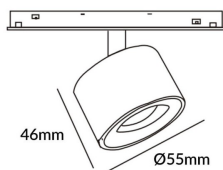

Disc tracklight DIAM 55x46mm

Proyector Lavov de la familia Disc tracklight DIAM 55x46mm con una potencia de 5W y un haz de 24°. Con un flujo luminoso real de 500lm y una eficacia luminosa de 100lm/W. Fabricado en Aluminio inyectado a presión y acabado en color blanco. ON-OFF, No-dim.

Código artículo 86.TL01.N321.01

Tipo de producto Indoor

Categoría Proyector a carril

Familia Carril Magnético

Subfamilia Disc tracklight DIAM 55x46mm

Pictograms

Esquema

Producto

Potencia real (W) 5

Flujo luminoso real (lm) 500lm

Eficacia luminosa (lm/W) 100

Ángulo de apertura 24°

Color blanco

Chip Brand EPISTAR

Driver incluido SI

Equipo ON-OFF, No-dim