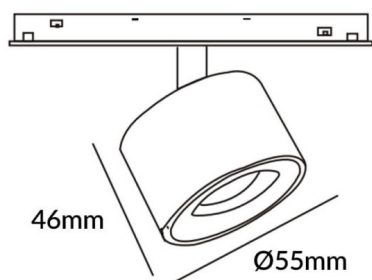

### Disc tracklight DIAM 55x46mm

Proyector Lavov de la familia Disc tracklight DIAM 55x46mm con una potencia de 5W y un haz de 24°. Con un flujo luminoso real de 500lm y una eficacia luminosa de 100lm/W. Fabricado en Aluminio inyectado a presión y acabado en color blanco. ON-OFF, No-dim.

<b>Código artículo</b>	<b>86.TL01.N321.02</b>
<b>Tipo de producto</b>	<b>Indoor</b>
<b>Categoría</b>	<b>Proyectores a carril</b>
<b>Familia</b>	<b>Carril Magnético</b>
<b>Subfamilia</b>	<b>Disc tracklight DIAM 55x46mm</b>
<b>Pictograms</b>	

### Esquema

<b>Producto</b>	
<b>Potencia real (W)</b>	<b>5</b>
<b>Flujo luminoso real (lm)</b>	<b>500lm</b>
<b>Eficacia luminosa (lm/W)</b>	<b>100</b>
<b>Ángulo de apertura</b>	<b>24°</b>
<b>Color</b>	<b>negro</b>
<b>Marca del LED</b>	<b>FMSP924-1 5W</b>
<b>Driver incluido</b>	<b>SI</b>
<b>Equipo</b>	<b>ON-OFF, No-dim</b>
<b>Fuente de luz</b>	<b>LED</b>
<b>Tipo de LED</b>	<b>SMD</b>
<b>Vida media (h)</b>	<b>50000hrs L80 B10</b>
<b>Temperatura de color (K)</b>	<b>3000</b>
<b>Consistencia de color (SDCM)</b>	<b>SDCM3</b>
<b>CRI</b>	<b>90</b>