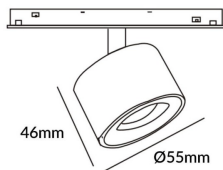

Disc tracklight DIAM 55x46mm

Proyector Lavov de la familia Disc tracklight DIAM 55x46mm con una potencia de 5W y un haz de 24°. Con un flujo luminoso real de 500lm y una eficacia luminosa de 100lm/W. Fabricado en Aluminio inyectado a presión y acabado en color blanco. ON-OFF, No-dim.

Código artículo	86.TL01.N321.02
Tipo de producto	Indoor
Categoría	Proyectores a carril
Familia	Carril Magnético
Subfamilia	Disc tracklight DIAM 55x46mm

Pictograms

Esquema

Producto	
Potencia real (W)	5
Flujo luminoso real (lm)	500lm
Eficacia luminosa (lm/W)	100
Ángulo de apertura	24°
Color	negro
Chip Brand	FMSP924-1 5W
Driver incluido	SI
Equipo	ON-OFF, No-dim
Vida media (h)	50000hrs L80 B10
Temperatura de color (K)	3000
Consistencia de color (SDCM)	SDCM<3
CRI	90