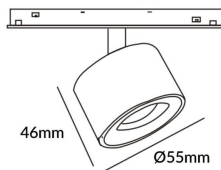

Disc tracklight DIAM 55x46mm

Proyector Lavov de la familia Disc tracklight DIAM 55x46mm con una potencia de 5W y un haz de 24°. Con un flujo luminoso real de 500lm y una eficacia luminosa de 100lm/W. Fabricado en Aluminio inyectado a presión y acabado en color blanco. ON-OFF, No-dim.

Código artículo	86.TL01.N321.02
Tipo de producto	Indoor
Categoría	Proyectores a carril
Familia	Carril Magnético
Subfamilia	Disc tracklight DIAM 55x46mm

Pictograms

Esquema

Producto	
Potencia real (W)	5
Flujo luminoso real (lm)	500lm
Eficacia luminosa (lm/W)	100
Ángulo de apertura	24°
Color	negro
Chip Brand	EPISTAR
Driver incluido	SI
Equipo	ON-OFF, No-dim
Vida media (h)	50000hrs L80 B10
Temperatura de color (K)	3000
Consistencia de color (SDCM)	SDCM<3
CRI	90