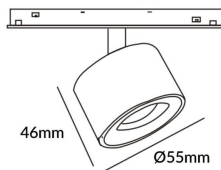

Disc tracklight DIAM 55x46mm

Proyector Lavov de la familia Disc tracklight DIAM 55x46mm con una potencia de 5W y un haz de 24°. Con un flujo luminoso real de 500lm y una eficacia luminosa de 100lm/W. Fabricado en Aluminio inyectado a presión y acabado en color blanco. ON-OFF, No-dim.

Código artículo	86.TL01.N321.02
Tipo de producto	Indoor
Categoría	Proyectores a carril
Familia	Carril Magnético
Subfamilia	Disc tracklight DIAM 55x46mm

Pictograms

Esquema

Producto	
Potencia real (W)	5
Flujo luminoso real (lm)	500lm
Eficacia luminosa (lm/W)	100
Ángulo de apertura	24°
Color	negro
Chip Brand	FMSP924-1 5W
Driver incluido	SI
Equipo	ON-OFF, No-dim
Vida media (h)	50000hrs L80 B10
Temperatura de color (K)	3000
Consistencia de color (SDCM)	SDCM<3
CRI	90