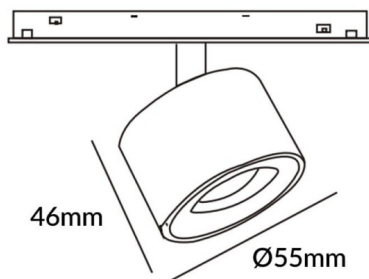

### Disc tracklight DIAM 55x46mm

Proyector Lavov de la familia Disc tracklight DIAM 55x46mm con una potencia de 5W y un haz de 24°. Con un flujo luminoso real de 500lm y una eficacia luminosa de 100lm/W. Fabricado en Aluminio inyectado a presión y acabado en color blanco. ON-OFF, No-dim.

### Esquema

Código artículo	86.TL01.N321.02
Tipo de producto	Indoor
Categoría	Proyectores a carril
Familia	Carril Magnético
Subfamilia	Disc tracklight DIAM 55x46mm
Pictograms	

Producto	
Potencia real (W)	5
Flujo luminoso real (lm)	500lm
Eficacia luminosa (lm/W)	100
Ángulo de apertura	24°
Color	negro
Chip Brand	FMSP924-1 5W
Driver incluido	SI
Equipo	ON-OFF, No-dim
Vida media (h)	50000hrs L80 B10
Temperatura de color (K)	3000
Consistencia de color (SDCM)	SDCM<3
CRI	90