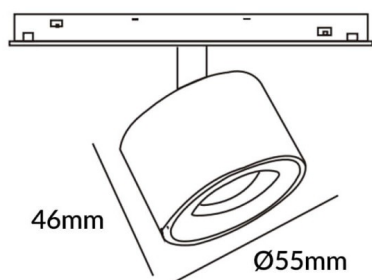

### Disc tracklight DIAM 55x46mm

Proyector Lavov de la familia Disc tracklight DIAM 55x46mm con una potencia de 5W y un haz de 24°. Con un flujo luminoso real de 500lm y una eficacia luminosa de 100lm/W. Fabricado en Aluminio inyectado a presión y acabado en color blanco. DALI Brightness Dim 0.1~100%.

### Esquema

<b>Código artículo</b>	<b>86.TL01.N323.01</b>
<b>Tipo de producto</b>	<b>Indoor</b>
<b>Categoría</b>	<b>Proyectores a carril</b>
<b>Familia</b>	<b>Carril Magnético</b>
<b>Subfamilia</b>	<b>Disc tracklight DIAM 55x46mm</b>
<b>Pictograms</b>	