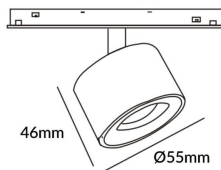

### Disc tracklight DIAM 55x46mm

Proyector Lavov de la familia Disc tracklight DIAM 55x46mm con una potencia de 5W y un haz de 24°. Con un flujo luminoso real de 500lm y una eficacia luminosa de 100lm/W. Fabricado en Aluminio inyectado a presión y acabado en color blanco. DALI Brightness Dim 0.1~100%.

Código artículo	86.TL01.N323.01
Tipo de producto	Indoor
Categoría	Proyectores a carril
Familia	Carril Magnético
Subfamilia	Disc tracklight DIAM 55x46mm

### Esquema

Producto	
Potencia real (W)	5
Flujo luminoso real (lm)	500lm
Eficacia luminosa (lm/W)	100
Ángulo de apertura	24°
Color	blanco
Chip Brand	FMSP924-1 5W
Driver incluido	SI
Equipo	DALI Brightness Dim 0.1~100%
Flicker Free	Si
Vida media (h)	50000hrs L80 B10
Temperatura de color (K)	3000
Consistencia de color (SDCM)	SDCM<3
CRI	90