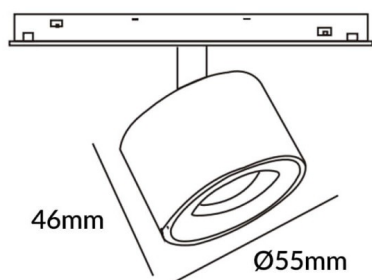

Disc tracklight DIAM 55x46mm

Proyector Lavov de la familia Disc tracklight DIAM 55x46mm con una potencia de 5W y un haz de 24°. Con un flujo luminoso real de 500lm y una eficacia luminosa de 100lm/W. Fabricado en Aluminio inyectado a presión y acabado en color blanco. DALI Brightness Dim 0.1~100%.

Esquema

Código artículo	86.TL01.N323.01
Tipo de producto	Indoor
Categoría	Proyectores a carril
Familia	Carril Magnético
Subfamilia	Disc tracklight DIAM 55x46mm
Pictograms	
Producto	
Potencia real (W)	5
Flujo luminoso real (lm)	500lm
Eficacia luminosa (lm/W)	100
Ángulo de apertura	24°
Color	blanco
Marca del LED	FMSP924-1 5W
Driver incluido	SI
Equipo	DALI Brightness Dim 0.1~100%
Flicker Free	SI
Fuente de luz	LED
Tipo de LED	SMD
Vida media (h)	50000hrs L80 B10
Temperatura de color (K)	3000
Consistencia de color (SDCM)	SDCM3
CRI	90