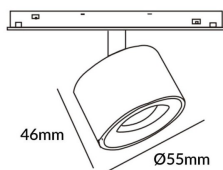

### Disc tracklight DIAM 55x46mm

Proyector Lavov de la familia Disc tracklight DIAM 55x46mm con una potencia de 5W y un haz de 24°. Con un flujo luminoso real de 500lm y una eficacia luminosa de 100lm/W. Fabricado en Aluminio inyectado a presión y acabado en color blanco. DALI Brightness Dim 0.1~100%.

**Código artículo** 86.TL01.N323.01

**Tipo de producto** Indoor

**Categoría** Proyector a carril

**Familia** Carril Magnético

**Subfamilia** Disc tracklight DIAM 55x46mm

**Pictograms**

### Esquema

### Producto

**Potencia real (W)** 5

**Flujo luminoso real (lm)** 500lm

**Eficacia luminosa (lm/W)** 100

**Ángulo de apertura** 24°

**Color** blanco

**Chip Brand** EPISTAR

**Driver incluido** SI