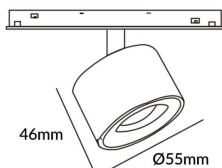

Subfamilia	Disc tracklight DIAM 55x46mm
------------	---------------------------------

Pictograms

Esquema

Producto

Potencia real (W)	5
-------------------	---

Flujo luminoso real (lm)	500lm
--------------------------	-------