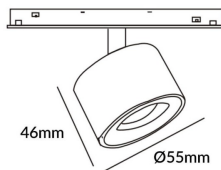

Disc tracklight DIAM 55x46mm

Proyector Lavov de la familia Disc tracklight DIAM 55x46mm con una potencia de 5W y un haz de 24°. Con un flujo luminoso real de 500lm y una eficacia luminosa de 100lm/W. Fabricado en Aluminio inyectado a presión y acabado en color blanco. DALI Brightness Dim 0.1~100%.

Código artículo	86.TL01.N323.01
Tipo de producto	Indoor
Categoría	Proyectores a carril
Familia	Carril Magnético
Subfamilia	Disc tracklight DIAM 55x46mm

Pictograms

Esquema

Producto	
Potencia real (W)	5
Flujo luminoso real (lm)	500lm
Eficacia luminosa (lm/W)	100
Ángulo de apertura	24°
Color	blanco
Chip Brand	FMSP924-1 5W
Driver incluido	SI
Equipo	DALI Brightness Dim 0.1~100%
Flicker Free	Si
Vida media (h)	50000hrs L80 B10
Temperatura de color (K)	3000
Consistencia de color (SDCM)	SDCM<3
CRI	90