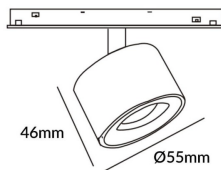

Disc tracklight DIAM 55x46mm

Proyector Lavov de la familia Disc tracklight DIAM 55x46mm con una potencia de 5W y un haz de 24°. Con un flujo luminoso real de 500lm y una eficacia luminosa de 100lm/W. Fabricado en Aluminio inyectado a presión y acabado en color blanco. DALI Brightness Dim 0.1~100%.

Código artículo	86.TL01.N323.02
Tipo de producto	Indoor
Categoría	Proyectores a carril
Familia	Carril Magnético
Subfamilia	Disc tracklight DIAM 55x46mm

Pictograms

Esquema

Producto	
Potencia real (W)	5
Flujo luminoso real (lm)	500lm
Eficacia luminosa (lm/W)	100
Ángulo de apertura	24°
Color	negro
Chip Brand	FMSP924-1 5W
Driver incluido	SI
Equipo	DALI Brightness Dim 0.1~100%
Flicker Free	Si
Vida media (h)	50000hrs L80 B10
Temperatura de color (K)	3000
Consistencia de color (SDCM)	SDCM<3
CRI	90