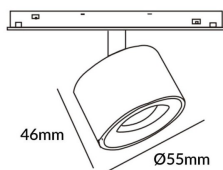

Disc tracklight DIAM 55x46mm

Proyector Lavov de la familia Disc tracklight DIAM 55x46mm con una potencia de 5W y un haz de 24°. Con un flujo luminoso real de 500lm y una eficacia luminosa de 100lm/W. Fabricado en Aluminio inyectado a presión y acabado en color blanco. DALI Brightness Dim 0.1~100%.

Código artículo 86.TL01.N323.02

Tipo de producto Indoor

Categoría Proyector a carril

Familia Carril Magnético

Subfamilia Disc tracklight DIAM 55x46mm

Pictograms

Esquema

Producto

Potencia real (W) 5

Flujo luminoso real (lm) 500lm

Eficacia luminosa (lm/W) 100

Ángulo de apertura 24°

Color negro

Chip Brand FMSP924-1 5W

Driver incluido SI

Equipo DALI Brightness Dim 0.1~100%