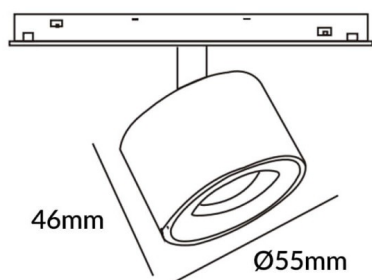

### Disc tracklight DIAM 55x46mm

Proyector Lavov de la familia Disc tracklight DIAM 55x46mm con una potencia de 5W y un haz de 24°. Con un flujo luminoso real de 500lm y una eficacia luminosa de 100lm/W. Fabricado en Aluminio inyectado a presión y acabado en color blanco. DALI Brightness Dim 0.1~100%.

### Esquema

<b>Código artículo</b>	<b>86.TL01.N323.02</b>
<b>Tipo de producto</b>	<b>Indoor</b>
<b>Categoría</b>	<b>Proyectores a carril</b>
<b>Familia</b>	<b>Carril Magnético</b>
<b>Subfamilia</b>	<b>Disc tracklight DIAM 55x46mm</b>
<b>Pictograms</b>	