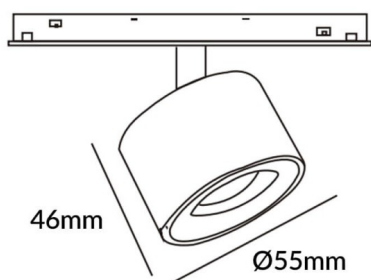

Esquema

Disc tracklight DIAM 55x46mm

Proyector Lavov de la familia Disc tracklight DIAM 55x46mm con una potencia de 5W y un haz de 24°. Con un flujo luminoso real de 500lm y una eficacia luminosa de 100lm/W. Fabricado en Aluminio inyectado a presión y acabado en color blanco. DALI Brightness Dim 0.1~100%.

Código artículo	86.TL01.N323.02
Tipo de producto	Indoor
Categoría	Proyectores a carril
Familia	Carril Magnético
Subfamilia	Disc tracklight DIAM 55x46mm
Pictograms	

Producto	
Potencia real (W)	5
Flujo luminoso real (lm)	500lm
Eficacia luminosa (lm/W)	100
Ángulo de apertura	24°
Color	negro
Marca del LED	FMSP924-1 5W
Driver incluido	SI
Equipo	DALI Brightness Dim 0.1~100%
Flicker Free	SI
Fuente de luz	LED
Tipo de LED	SMD
Vida media (h)	50000hrs L80 B10
Temperatura de color (K)	3000
Consistencia de color (SDCM)	SDCM3
CRI	90