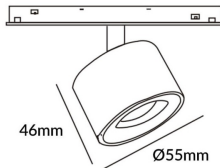

Disc tracklight DIAM 55x46mm

Proyector Lavov de la familia Disc tracklight DIAM 55x46mm con una potencia de 5W y un haz de 24°. Con un flujo luminoso real de 500lm y una eficacia luminosa de 100lm/W. Fabricado en Aluminio inyectado a presión y acabado en color blanco. DALI Brightness Dim 0.1~100%.

Código artículo	86.TL01.N323.02
Tipo de producto	Indoor
Categoría	Proyectores a carril
Familia	Carril Magnético
Subfamilia	Disc tracklight DIAM 55x46mm

Pictograms

Esquema

Producto

Potencia real (W)	5
Flujo luminoso real (lm)	500lm
Eficacia luminosa (lm/W)	100
Ángulo de apertura	24°
Color	negro
Chip Brand	FMSP924-1 5W
Driver incluido	SI
Equipo	DALI Brightness Dim 0.1~100%
Flicker Free	Si
Vida media (h)	50000hrs L80 B10
Temperatura de color (K)	3000
Consistencia de color (SDCM)	SDCM<3
CRI	90