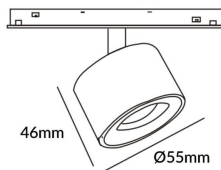

Disc tracklight DIAM 55x46mm

Proyector Lavov de la familia Disc tracklight DIAM 55x46mm con una potencia de 5W y un haz de 36°. Con un flujo luminoso real de 500lm y una eficacia luminosa de 100lm/W. Fabricado en Aluminio inyectado a presión y acabado en color blanco. DALI Tunable White Dim 0.1~100%.

Código artículo	86.TL01.N330.01
Tipo de producto	Indoor
Categoría	Proyectores a carril
Familia	Carril Magnético
Subfamilia	Disc tracklight DIAM 55x46mm

Pictograms

Esquema

Producto	
Potencia real (W)	5
Flujo luminoso real (lm)	500lm
Eficacia luminosa (lm/W)	100
Ángulo de apertura	36°
Color	blanco
Chip Brand	FMSP924-1 5W
Driver incluido	SI
Equipo	DALI Tunable White Dim 0.1~100%
Flicker Free	Si
Vida media (h)	50000hrs L80 B10
Temperatura de color (K)	3000
Consistencia de color (SDCM)	SDCM<3
CRI	90