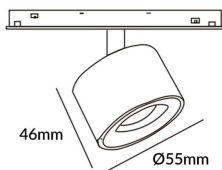

Esquema

Producto

Potencia real (W) 5

Flujo luminoso real (lm) 500lm

Eficacia luminosa (lm/W) 100

Ángulo de apertura 36°

Color blanco

Chip Brand FMSP924-1 5W

Driver incluido SI

Equipo DALI Tunable White Dim 0.1~100%

Flicker Free Si

Vida media (h) 50000hrs L80 B10

Temperatura de color (K) 3000

Consistencia de color (SDCM) SDCM<3

CRI 90