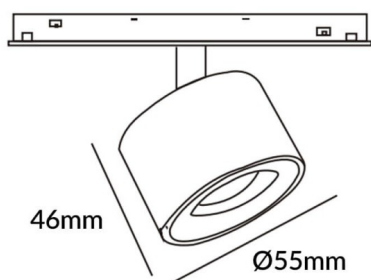

Esquema

Disc tracklight DIAM 55x46mm

Proyector Lavov de la familia Disc tracklight DIAM 55x46mm con una potencia de 5W y un haz de 36°. Con un flujo luminoso real de 500lm y una eficacia luminosa de 100lm/W. Fabricado en Aluminio inyectado a presión y acabado en color blanco. DALI Tunable White Dim 0.1~100%.

Código artículo	86.TL01.N330.01
Tipo de producto	Indoor
Categoría	Proyectores a carril
Familia	Carril Magnético
Subfamilia	Disc tracklight DIAM 55x46mm
Pictograms	

Producto	
Potencia real (W)	5
Flujo luminoso real (lm)	500lm
Eficacia luminosa (lm/W)	100
Ángulo de apertura	36°
Color	blanco
Chip Brand	FMSP924-1 5W
Driver incluido	SI
Equipo	DALI Tunable White Dim 0.1~100%
Flicker Free	Si
Vida media (h)	50000hrs L80 B10
Temperatura de color (K)	3000
Consistencia de color (SDCM)	SDCM<3
CRI	90