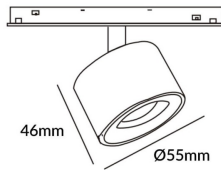

Disc tracklight DIAM 55x46mm

Proyector Lavov de la familia Disc tracklight DIAM 55x46mm con una potencia de 5W y un haz de 36°. Con un flujo luminoso real de 500lm y una eficacia luminosa de 100lm/W. Fabricado en Aluminio inyectado a presión y acabado en color blanco. DALI Tunable White Dim 0.1~100%.

Código artículo	86.TL01.N330.01
Tipo de producto	Indoor
Categoría	Proyectores a carril
Familia	Carril Magnético
Subfamilia	Disc tracklight DIAM 55x46mm

Pictograms

Esquema

Producto	
Potencia real (W)	5
Flujo luminoso real (lm)	500lm
Eficacia luminosa (lm/W)	100
Ángulo de apertura	36°
Color	blanco
Chip Brand	FMSP924-1 5W
Driver incluido	SI
Equipo	DALI Tunable White Dim 0.1~100%
Flicker Free	Si
Vida media (h)	50000hrs L80 B10
Temperatura de color (K)	3000
Consistencia de color (SDCM)	SDCM<3
CRI	90