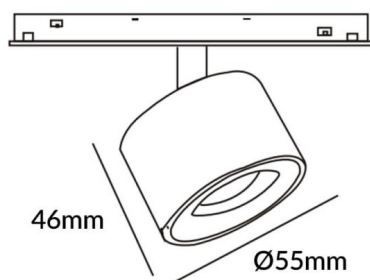

Disc tracklight DIAM 55x46mm

Proyector Lavov de la familia Disc tracklight DIAM 55x46mm con una potencia de 5W y un haz de 36°. Con un flujo luminoso real de 500lm y una eficacia luminosa de 100lm/W. Fabricado en Aluminio inyectado a presión y acabado en color blanco. DALI Tunable White Dim 0.1~100%.

Esquema

Código artículo	86.TL01.N330.01
Tipo de producto	Indoor
Categoría	Proyectores a carril
Familia	Carril Magnético
Subfamilia	Disc tracklight DIAM 55x46mm
Pictograms	
Producto	
Potencia real (W)	5
Flujo luminoso real (lm)	500lm
Eficacia luminosa (lm/W)	100
Ángulo de apertura	36°
Color	blanco
Marca del LED	FMSP924-1 5W
Driver incluido	SI
Equipo	DALI Tunable White Dim 0.1~100%
Flicker Free	Si
Fuente de luz	LED
Tipo de LED	SMD
Vida media (h)	50000hrs L80 B10
Temperatura de color (K)	3000
Consistencia de color (SDCM)	SDCM3
CRI	90