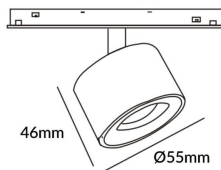

Disc tracklight DIAM 55x46mm

Proyector Lavov de la familia Disc tracklight DIAM 55x46mm con una potencia de 5W y un haz de 36°. Con un flujo luminoso real de 500lm y una eficacia luminosa de 100lm/W. Fabricado en Aluminio inyectado a presión y acabado en color blanco. DALI Tunable White Dim 0.1~100%.

Código artículo	86.TL01.N330.01
Tipo de producto	Indoor
Categoría	Proyectores a carril
Familia	Carril Magnético
Subfamilia	Disc tracklight DIAM 55x46mm

Pictograms

Esquema

Producto	
Potencia real (W)	5
Flujo luminoso real (lm)	500lm
Eficacia luminosa (lm/W)	100
Ángulo de apertura	36°
Color	blanco
Chip Brand	EPISTAR
Driver incluido	SI
Equipo	DALI Tunable White Dim 0.1~100%
Flicker Free	Si
Vida media (h)	50000hrs L80 B10
Temperatura de color (K)	3000
Consistencia de color (SDCM)	SDCM<3
CRI	90