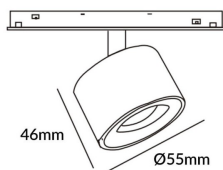

Disc tracklight DIAM 55x46mm

Proyector Lavov de la familia Disc tracklight DIAM 55x46mm con una potencia de 5W y un haz de 36°. Con un flujo luminoso real de 500lm y una eficacia luminosa de 100lm/W. Fabricado en Aluminio inyectado a presión y acabado en color blanco. DALI Tunable White Dim 0.1~100%.

Código artículo 86.TL01.N330.02

Tipo de producto Indoor

Categoría Proyector a carril

Familia Carril Magnético

Subfamilia Disc tracklight DIAM 55x46mm

Pictograms

Esquema

Producto

Potencia real (W) 5

Flujo luminoso real (lm) 500lm

Eficacia luminosa (lm/W) 100

Ángulo de apertura 36°

Color negro

Chip Brand FMSP924-1 5W

Driver incluido SI

Equipo DALI Tunable White Dim 0.1~100%