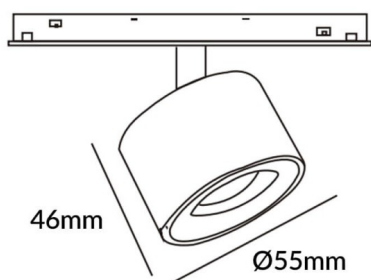

Esquema

Disc tracklight DIAM 55x46mm

Proyector Lavov de la familia Disc tracklight DIAM 55x46mm con una potencia de 5W y un haz de 36°. Con un flujo luminoso real de 500lm y una eficacia luminosa de 100lm/W. Fabricado en Aluminio inyectado a presión y acabado en color blanco. DALI Tunable White Dim 0.1~100%.

Código artículo	86.TL01.N330.02
Tipo de producto	Indoor
Categoría	Proyectores a carril
Familia	Carril Magnético
Subfamilia	Disc tracklight DIAM 55x46mm
Pictograms	

Producto	
Potencia real (W)	5
Flujo luminoso real (lm)	500lm
Eficacia luminosa (lm/W)	100
Ángulo de apertura	36°
Color	negro
Chip Brand	FMSP924-1 5W
Driver incluido	SI
Equipo	DALI Tunable White Dim 0.1~100%
Flicker Free	Si
Vida media (h)	50000hrs L80 B10
Temperatura de color (K)	3000
Consistencia de color (SDCM)	SDCM<3
CRI	90