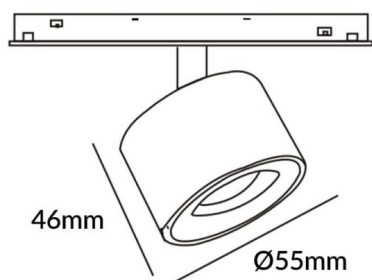

Esquema

Disc tracklight DIAM 55x46mm

Proyector Lavov de la familia Disc tracklight DIAM 55x46mm con una potencia de 5W y un haz de 36°. Con un flujo luminoso real de 500lm y una eficacia luminosa de 100lm/W. Fabricado en Aluminio inyectado a presión y acabado en color blanco. DALI Tunable White Dim 0.1~100%.

Código artículo	86.TL01.N330.02
Tipo de producto	Indoor
Categoría	Proyectores a carril
Familia	Carril Magnético
Subfamilia	Disc tracklight DIAM 55x46mm
Pictograms	
Producto	
Potencia real (W)	5
Flujo luminoso real (lm)	500lm
Eficacia luminosa (lm/W)	100
Ángulo de apertura	36°
Color	negro
Marca del LED	FMSP924-1 5W
Driver incluido	SI
Equipo	DALI Tunable White Dim 0.1~100%
Flicker Free	Si
Fuente de luz	LED
Tipo de LED	SMD
Vida media (h)	50000hrs L80 B10
Temperatura de color (K)	3000
Consistencia de color (SDCM)	SDCM3
CRI	90