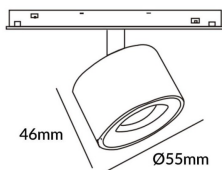

Disc tracklight DIAM 55x46mm

Proyector Lavov de la familia Disc tracklight DIAM 55x46mm con una potencia de 5W y un haz de 36°. Con un flujo luminoso real de 500lm y una eficacia luminosa de 100lm/W. Fabricado en Aluminio inyectado a presión y acabado en color blanco. DALI Tunable White Dim 0.1~100%.

Código artículo 86.TL01.N330.02

Tipo de producto Indoor

Categoría Proyector a carril

Familia Carril Magnético

Subfamilia Disc tracklight DIAM 55x46mm

Pictograms

Esquema

Producto

Potencia real (W) 5

Flujo luminoso real (lm) 500lm

Eficacia luminosa (lm/W) 100

Ángulo de apertura 36°

Color negro

Chip Brand FMSP924-1 5W

Driver incluido SI

Equipo DALI Tunable White Dim 0.1~100%