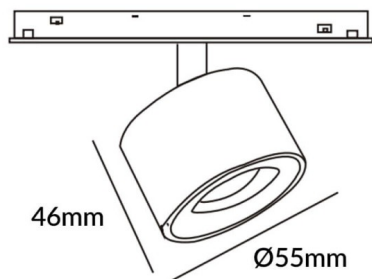

### Disc tracklight DIAM 55x46mm

Proyector Lavov de la familia Disc tracklight DIAM 55x46mm con una potencia de 5W y un haz de 36°. Con un flujo luminoso real de 500lm y una eficacia luminosa de 100lm/W. Fabricado en Aluminio inyectado a presión y acabado en color blanco. ON-OFF, No-dim.

### Esquema

Código artículo	86.TL01.N331.01
Tipo de producto	Indoor
Categoría	Proyectores a carril
Familia	Carril Magnético
Subfamilia	Disc tracklight DIAM 55x46mm
Pictograms	

Producto	
Potencia real (W)	5
Flujo luminoso real (lm)	500lm
Eficacia luminosa (lm/W)	100
Ángulo de apertura	36°
Color	blanco
Marca del LED	FMSP924-1 5W
Driver incluido	SI
Equipo	ON-OFF, No-dim
Fuente de luz	LED
Tipo de LED	SMD
Vida media (h)	50000hrs L80 B10
Temperatura de color (K)	3000
Consistencia de color (SDCM)	SDCM3
CRI	90