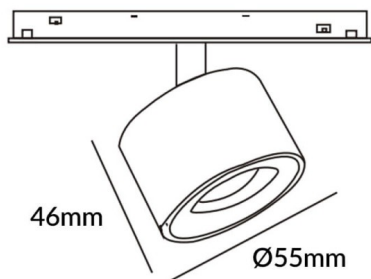

### Disc tracklight DIAM 55x46mm

Proyector Lavov de la familia Disc tracklight DIAM 55x46mm con una potencia de 5W y un haz de 36°. Con un flujo luminoso real de 500lm y una eficacia luminosa de 100lm/W. Fabricado en Aluminio inyectado a presión y acabado en color blanco. ON-OFF, No-dim.

### Esquema

Código artículo	86.TL01.N331.01
Tipo de producto	Indoor
Categoría	Proyectores a carril
Familia	Carril Magnético
Subfamilia	Disc tracklight DIAM 55x46mm
Pictograms	

Producto	
Potencia real (W)	5
Flujo luminoso real (lm)	500lm
Eficacia luminosa (lm/W)	100
Ángulo de apertura	36°
Color	blanco
Chip Brand	FMSP924-1 5W
Driver incluido	SI
Equipo	ON-OFF, No-dim
Vida media (h)	50000hrs L80 B10
Temperatura de color (K)	3000
Consistencia de color (SDCM)	SDCM<3
CRI	90