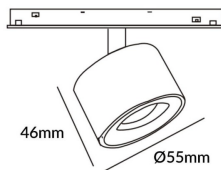

Disc tracklight DIAM 55x46mm

Proyector Lavov de la familia Disc tracklight DIAM 55x46mm con una potencia de 5W y un haz de 36°. Con un flujo luminoso real de 500lm y una eficacia luminosa de 100lm/W. Fabricado en Aluminio inyectado a presión y acabado en color blanco. ON-OFF, No-dim.

Código artículo	86.TL01.N331.01
Tipo de producto	Indoor
Categoría	Proyectores a carril
Familia	Carril Magnético
Subfamilia	Disc tracklight DIAM 55x46mm

Pictograms

Esquema

Producto

Potencia real (W)	5
Flujo luminoso real (lm)	500lm
Eficacia luminosa (lm/W)	100
Ángulo de apertura	36°
Color	blanco
Chip Brand	FMSP924-1 5W
Driver incluido	SI
Equipo	ON-OFF, No-dim
Vida media (h)	50000hrs L80 B10
Temperatura de color (K)	3000
Consistencia de color (SDCM)	SDCM<3
CRI	90