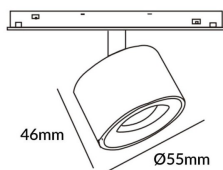

Disc tracklight DIAM 55x46mm

Proyector Lavov de la familia Disc tracklight DIAM 55x46mm con una potencia de 5W y un haz de 36°. Con un flujo luminoso real de 500lm y una eficacia luminosa de 100lm/W. Fabricado en Aluminio inyectado a presión y acabado en color blanco. ON-OFF, No-dim.

Código artículo 86.TL01.N331.01

Tipo de producto Indoor

Categoría Proyector a carril

Familia Carril Magnético

Subfamilia Disc tracklight DIAM 55x46mm

Pictograms

Esquema

Producto

Potencia real (W) 5

Flujo luminoso real (lm) 500lm

Eficacia luminosa (lm/W) 100

Ángulo de apertura 36°

Color blanco

Chip Brand EPISTAR

Driver incluido SI

Equipo ON-OFF, No-dim