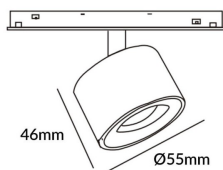

Disc tracklight DIAM 55x46mm

Proyector Lavov de la familia Disc tracklight DIAM 55x46mm con una potencia de 5W y un haz de 36°. Con un flujo luminoso real de 500lm y una eficacia luminosa de 100lm/W. Fabricado en Aluminio inyectado a presión y acabado en color blanco. ON-OFF, No-dim.

Código artículo 86.TL01.N331.01

Tipo de producto Indoor

Categoría Proyector a carril

Familia Carril Magnético

Subfamilia Disc tracklight DIAM 55x46mm

Pictograms

Esquema

Producto

Potencia real (W) 5

Flujo luminoso real (lm) 500lm

Eficacia luminosa (lm/W) 100

Ángulo de apertura 36°

Color blanco

Chip Brand FMSP924-1 5W

Driver incluido SI

Equipo ON-OFF, No-dim