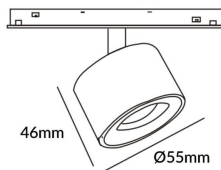

Disc tracklight DIAM 55x46mm

Proyector Lavov de la familia Disc tracklight DIAM 55x46mm con una potencia de 5W y un haz de 36°. Con un flujo luminoso real de 500lm y una eficacia luminosa de 100lm/W. Fabricado en Aluminio inyectado a presión y acabado en color blanco. ON-OFF, No-dim.

Código artículo	86.TL01.N331.02
Tipo de producto	Indoor
Categoría	Proyectores a carril
Familia	Carril Magnético
Subfamilia	Disc tracklight DIAM 55x46mm

Pictograms

Esquema

Producto

Potencia real (W)	5
Flujo luminoso real (lm)	500lm
Eficacia luminosa (lm/W)	100
Ángulo de apertura	36°
Color	negro
Chip Brand	FMSP924-1 5W
Driver incluido	SI
Equipo	ON-OFF, No-dim
Vida media (h)	50000hrs L80 B10
Temperatura de color (K)	3000
Consistencia de color (SDCM)	SDCM<3
CRI	90