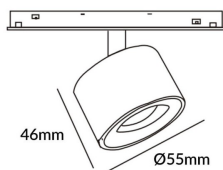

Disc tracklight DIAM 55x46mm

Proyector Lavov de la familia Disc tracklight DIAM 55x46mm con una potencia de 5W y un haz de 36°. Con un flujo luminoso real de 500lm y una eficacia luminosa de 100lm/W. Fabricado en Aluminio inyectado a presión y acabado en color blanco. ON-OFF, No-dim.

Código artículo 86.TL01.N331.02

Tipo de producto Indoor

Categoría Proyector a carril

Familia Carril Magnético

Subfamilia Disc tracklight DIAM 55x46mm

Pictograms

Esquema

Producto

Potencia real (W) 5

Flujo luminoso real (lm) 500lm

Eficacia luminosa (lm/W) 100

Ángulo de apertura 36°

Color negro

Chip Brand EPISTAR

Driver incluido SI

Equipo ON-OFF, No-dim