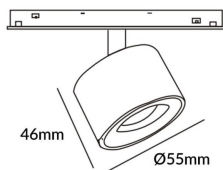

Subfamilia	Disc tracklight DIAM 55x46mm
------------	---------------------------------

Pictograms

Esquema

Producto

Potencia real (W)	5
-------------------	---

Flujo luminoso real (lm)	500lm
--------------------------	-------