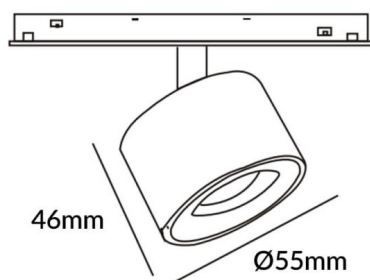

Disc tracklight DIAM 55x46mm

Proyector Lavov de la familia Disc tracklight DIAM 55x46mm con una potencia de 5W y un haz de 36°. Con un flujo luminoso real de 500lm y una eficacia luminosa de 100lm/W. Fabricado en Aluminio inyectado a presión y acabado en color blanco. ON-OFF, No-dim.

Esquema

| | |
|-------------------------|-------------------------------------|
| Código artículo | 86.TL01.N331.02 |
| Tipo de producto | Indoor |
| Categoría | Proyectores a carril |
| Familia | Carril Magnético |
| Subfamilia | Disc tracklight DIAM 55x46mm |
| Pictograms | |

| | |
|-------------------------------------|-------------------------|
| Producto | |
| Potencia real (W) | 5 |
| Flujo luminoso real (lm) | 500lm |
| Eficacia luminosa (lm/W) | 100 |
| Ángulo de apertura | 36° |
| Color | negro |
| Chip Brand | FMSP924-1 5W |
| Driver incluido | SI |
| Equipo | ON-OFF, No-dim |
| Vida media (h) | 50000hrs L80 B10 |
| Temperatura de color (K) | 3000 |
| Consistencia de color (SDCM) | SDCM<3 |
| CRI | 90 |