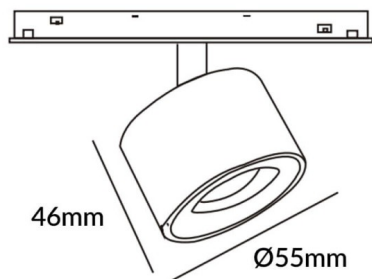

### Disc tracklight DIAM 55x46mm

Proyector Lavov de la familia Disc tracklight DIAM 55x46mm con una potencia de 5W y un haz de 36°. Con un flujo luminoso real de 500lm y una eficacia luminosa de 100lm/W. Fabricado en Aluminio inyectado a presión y acabado en color blanco. ON-OFF, No-dim.

### Esquema

<b>Código artículo</b>	<b>86.TL01.N331.02</b>
<b>Tipo de producto</b>	<b>Indoor</b>
<b>Categoría</b>	<b>Proyectores a carril</b>
<b>Familia</b>	<b>Carril Magnético</b>
<b>Subfamilia</b>	<b>Disc tracklight DIAM 55x46mm</b>
<b>Pictograms</b>	