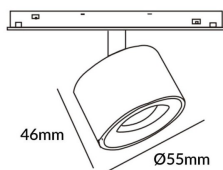

Disc tracklight DIAM 55x46mm

Proyector Lavov de la familia Disc tracklight DIAM 55x46mm con una potencia de 5W y un haz de 36°. Con un flujo luminoso real de 500lm y una eficacia luminosa de 100lm/W. Fabricado en Aluminio inyectado a presión y acabado en color blanco. ON-OFF, No-dim.

Código artículo 86.TL01.N331.02

Tipo de producto Indoor

Categoría Proyector a carril

Familia Carril Magnético

Subfamilia Disc tracklight DIAM 55x46mm

Pictograms

Esquema

Producto

Potencia real (W) 5

Flujo luminoso real (lm) 500lm

Eficacia luminosa (lm/W) 100

Ángulo de apertura 36°

Color negro

Chip Brand FMSP924-1 5W

Driver incluido SI

Equipo ON-OFF, No-dim