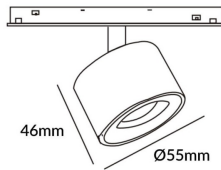

### Disc tracklight DIAM 55x46mm

Proyector Lavov de la familia Disc tracklight DIAM 55x46mm con una potencia de 5W y un haz de 36°. Con un flujo luminoso real de 500lm y una eficacia luminosa de 100lm/W. Fabricado en Aluminio inyectado a presión y acabado en color blanco. DALI Brightness Dim 0.1~100%.

**Código artículo** 86.TL01.N333.01

**Tipo de producto** Indoor

**Categoría** Proyector a carril

**Familia** Carril Magnético

**Subfamilia** Disc tracklight DIAM 55x46mm

**Pictograms**

### Esquema

### Producto

**Potencia real (W)** 5

**Flujo luminoso real (lm)** 500lm

**Eficacia luminosa (lm/W)** 100

**Ángulo de apertura** 36°

**Color** blanco

**Chip Brand** EPISTAR

**Driver incluido** SI