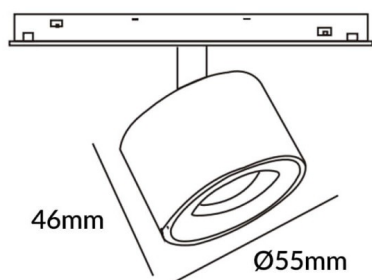

Disc tracklight DIAM 55x46mm

Proyector Lavov de la familia Disc tracklight DIAM 55x46mm con una potencia de 5W y un haz de 36°. Con un flujo luminoso real de 500lm y una eficacia luminosa de 100lm/W. Fabricado en Aluminio inyectado a presión y acabado en color blanco. DALI Brightness Dim 0.1~100%.

Esquema

| | |
|-------------------------|-------------------------------------|
| Código artículo | 86.TL01.N333.01 |
| Tipo de producto | Indoor |
| Categoría | Proyectores a carril |
| Familia | Carril Magnético |
| Subfamilia | Disc tracklight DIAM 55x46mm |
| Pictograms | |

| | |
|-------------------------------------|---|
| Producto | |
| Potencia real (W) | 5 |
| Flujo luminoso real (lm) | 500lm |
| Eficacia luminosa (lm/W) | 100 |
| Ángulo de apertura | 36° |
| Color | blanco |
| Chip Brand | FMSP924-1 5W |
| Driver incluido | SI |
| Equipo | DALI Brightness Dim 0.1~100% |
| Flicker Free | SI |
| Vida media (h) | 50000hrs L80 B10 |
| Temperatura de color (K) | 3000 |
| Consistencia de color (SDCM) | SDCM<3 |
| CRI | 90 |