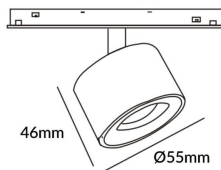

Disc tracklight DIAM 55x46mm

Proyector Lavov de la familia Disc tracklight DIAM 55x46mm con una potencia de 5W y un haz de 36°. Con un flujo luminoso real de 500lm y una eficacia luminosa de 100lm/W. Fabricado en Aluminio inyectado a presión y acabado en color blanco. DALI Brightness Dim 0.1~100%.

Código artículo	86.TL01.N333.01
Tipo de producto	Indoor
Categoría	Proyectores a carril
Familia	Carril Magnético
Subfamilia	Disc tracklight DIAM 55x46mm

Pictograms

Esquema

Producto	
Potencia real (W)	5
Flujo luminoso real (lm)	500lm
Eficacia luminosa (lm/W)	100
Ángulo de apertura	36°
Color	blanco
Chip Brand	FMSP924-1 5W
Driver incluido	SI
Equipo	DALI Brightness Dim 0.1~100%
Flicker Free	Si
Vida media (h)	50000hrs L80 B10
Temperatura de color (K)	3000
Consistencia de color (SDCM)	SDCM<3
CRI	90