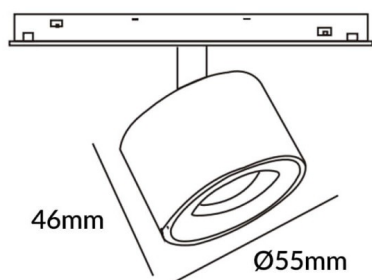

### Disc tracklight DIAM 55x46mm

Proyector Lavov de la familia Disc tracklight DIAM 55x46mm con una potencia de 5W y un haz de 36°. Con un flujo luminoso real de 500lm y una eficacia luminosa de 100lm/W. Fabricado en Aluminio inyectado a presión y acabado en color blanco. DALI Brightness Dim 0.1~100%.

### Esquema

<b>Código artículo</b>	<b>86.TL01.N333.01</b>
<b>Tipo de producto</b>	<b>Indoor</b>
<b>Categoría</b>	<b>Proyectores a carril</b>
<b>Familia</b>	<b>Carril Magnético</b>
<b>Subfamilia</b>	<b>Disc tracklight DIAM 55x46mm</b>
<b>Pictograms</b>	