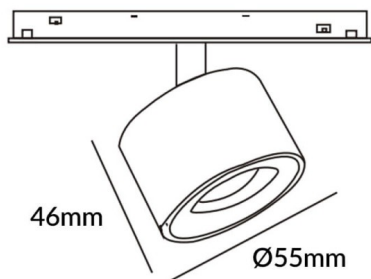

### Disc tracklight DIAM 55x46mm

Proyector Lavov de la familia Disc tracklight DIAM 55x46mm con una potencia de 5W y un haz de 36°. Con un flujo luminoso real de 500lm y una eficacia luminosa de 100lm/W. Fabricado en Aluminio inyectado a presión y acabado en color blanco. DALI Brightness Dim 0.1~100%.

### Esquema

<b>Código artículo</b>	<b>86.TL01.N333.02</b>
<b>Tipo de producto</b>	<b>Indoor</b>
<b>Categoría</b>	<b>Proyectores a carril</b>
<b>Familia</b>	<b>Carril Magnético</b>
<b>Subfamilia</b>	<b>Disc tracklight DIAM 55x46mm</b>
<b>Pictograms</b>	