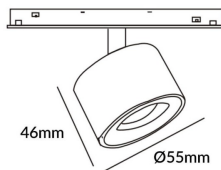

Disc tracklight DIAM 55x46mm

Proyector Lavov de la familia Disc tracklight DIAM 55x46mm con una potencia de 5W y un haz de 36°. Con un flujo luminoso real de 500lm y una eficacia luminosa de 100lm/W. Fabricado en Aluminio inyectado a presión y acabado en color blanco. DALI Brightness Dim 0.1~100%.

Código artículo	86.TL01.N333.02
Tipo de producto	Indoor
Categoría	Proyectores a carril
Familia	Carril Magnético
Subfamilia	Disc tracklight DIAM 55x46mm

Pictograms

Esquema

Producto	
Potencia real (W)	5
Flujo luminoso real (lm)	500lm
Eficacia luminosa (lm/W)	100
Ángulo de apertura	36°
Color	negro
Chip Brand	FMSP924-1 5W
Driver incluido	SI
Equipo	DALI Brightness Dim 0.1~100%
Flicker Free	Si
Vida media (h)	50000hrs L80 B10
Temperatura de color (K)	3000
Consistencia de color (SDCM)	SDCM<3
CRI	90