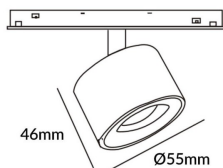

Esquema

Producto

Potencia real (W) 5

Flujo luminoso real (lm) 500lm

Eficacia luminosa (lm/W) 100

Ángulo de apertura 36°

Color negro

Chip Brand FMSP924-1 5W

Driver incluido SI

Equipo DALI Brightness Dim 0.1~100%

Flicker Free Si

Vida media (h) 50000hrs L80 B10

Temperatura de color (K) 3000

Consistencia de color (SDCM) SDCM<3

CRI 90