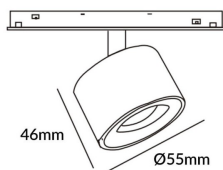

Disc tracklight DIAM 55x46mm

Proyector Lavov de la familia Disc tracklight DIAM 55x46mm con una potencia de 5W y un haz de 36°. Con un flujo luminoso real de 500lm y una eficacia luminosa de 100lm/W. Fabricado en Aluminio inyectado a presión y acabado en color blanco. DALI Brightness Dim 0.1~100%.

Código artículo 86.TL01.N333.02

Tipo de producto Indoor

Categoría Proyector a carril

Familia Carril Magnético

Subfamilia Disc tracklight DIAM 55x46mm

Pictograms

Esquema

Producto

Potencia real (W) 5

Flujo luminoso real (lm) 500lm

Eficacia luminosa (lm/W) 100

Ángulo de apertura 36°

Color negro

Chip Brand EPISTAR

Driver incluido SI

Equipo DALI Brightness Dim 0.1~100%