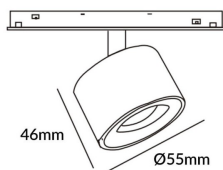

### Disc tracklight DIAM 55x46mm

Proyector Lavov de la familia Disc tracklight DIAM 55x46mm con una potencia de 5W y un haz de 36°. Con un flujo luminoso real de 500lm y una eficacia luminosa de 100lm/W. Fabricado en Aluminio inyectado a presión y acabado en color blanco. DALI Brightness Dim 0.1~100%.

**Código artículo** 86.TL01.N333.02

**Tipo de producto** Indoor

**Categoría** Proyector a carril

**Familia** Carril Magnético

**Subfamilia** Disc tracklight DIAM 55x46mm

**Pictograms**

### Esquema

### Producto

**Potencia real (W)** 5

**Flujo luminoso real (lm)** 500lm

**Eficacia luminosa (lm/W)** 100

**Ángulo de apertura** 36°

**Color** negro

**Chip Brand** FMSP924-1 5W

**Driver incluido** SI