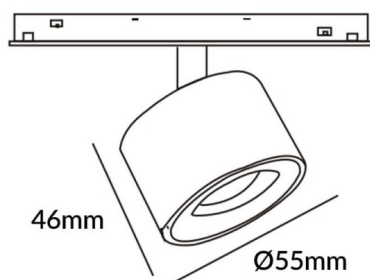

Esquema

**Disc tracklight DIAM 55x46mm**

Proyector Lavov de la familia Disc tracklight DIAM 55x46mm con una potencia de 5W y un haz de 36°. Con un flujo luminoso real de 500lm y una eficacia luminosa de 100lm/W. Fabricado en Aluminio inyectado a presión y acabado en color blanco. DALI Brightness Dim 0.1~100%.

|                         |                                     |
|-------------------------|-------------------------------------|
| <b>Código artículo</b>  | <b>86.TL01.N333.02</b>              |
| <b>Tipo de producto</b> | <b>Indoor</b>                       |
| <b>Categoría</b>        | <b>Proyectores a carril</b>         |
| <b>Familia</b>          | <b>Carril Magnético</b>             |
| <b>Subfamilia</b>       | <b>Disc tracklight DIAM 55x46mm</b> |
| <b>Pictograms</b>       |                                     |