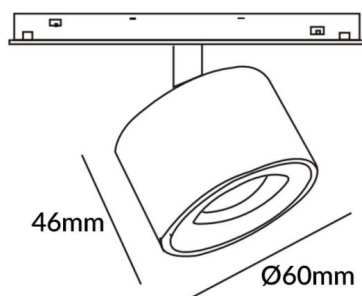

Disc tracklight DIAM 60x48mm

Proyector Lavov de la familia Disc tracklight DIAM 60x48mm con una potencia de 7W y un haz de 15°. Con un flujo luminoso real de 500lm y una eficacia luminosa de 100lm/W. Fabricado en Aluminio inyectado a presión y acabado en color blanco. DALI Tunable White Dim 0.1~100%.

Esquema

Código artículo	86.TL01.P310.01
Tipo de producto	Indoor
Categoría	Proyectores a carril
Familia	Carril Magnético
Subfamilia	Disc tracklight DIAM 60x48mm
Pictograms	
Producto	
Potencia real (W)	7
Flujo luminoso real (lm)	700lm
Eficacia luminosa (lm/W)	100
Ángulo de apertura	15°
Color	blanco
Marca del LED	FMSP924-1 7W
Driver incluido	SI
Equipo	DALI Tunable White Dim 0.1~100%
Flicker Free	Si
Fuente de luz	LED
Tipo de LED	SMD
Vida media (h)	50000hrs L80 B10
Temperatura de color (K)	3000
Consistencia de color (SDCM)	SDCM3
CRI	90