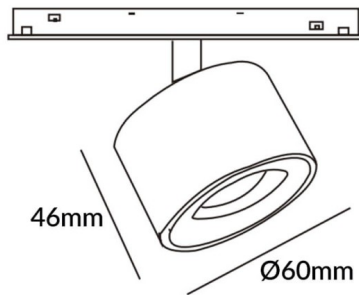

### Disc tracklight DIAM 60x48mm

Proyector Lavov de la familia Disc tracklight DIAM 60x48mm con una potencia de 7W y un haz de 15°. Con un flujo luminoso real de 500lm y una eficacia luminosa de 100lm/W. Fabricado en Aluminio inyectado a presión y acabado en color blanco. DALI Tunable White Dim 0.1~100%.

### Esquema

<b>Código artículo</b>	<b>86.TL01.P310.01</b>
<b>Tipo de producto</b>	<b>Indoor</b>
<b>Categoría</b>	<b>Proyectores a carril</b>
<b>Familia</b>	<b>Carril Magnético</b>
<b>Subfamilia</b>	<b>Disc tracklight DIAM 60x48mm</b>
<b>Pictograms</b>	

<b>Producto</b>	
<b>Potencia real (W)</b>	<b>7</b>
<b>Flujo luminoso real (lm)</b>	<b>700lm</b>
<b>Eficacia luminosa (lm/W)</b>	<b>100</b>
<b>Ángulo de apertura</b>	<b>15°</b>
<b>Color</b>	<b>blanco</b>
<b>Chip Brand</b>	<b>FMSP924-1 7W</b>
<b>Driver incluido</b>	<b>SI</b>
<b>Equipo</b>	<b>DALI Tunable White Dim 0.1~100%</b>
<b>Flicker Free</b>	<b>Si</b>
<b>Vida media (h)</b>	<b>50000hrs L80 B10</b>
<b>Temperatura de color (K)</b>	<b>3000</b>
<b>Consistencia de color (SDCM)</b>	<b>SDCM&lt;3</b>
<b>CRI</b>	<b>90</b>