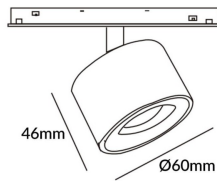

Disc tracklight DIAM 60x48mm

Proyector Lavov de la familia Disc tracklight DIAM 60x48mm con una potencia de 7W y un haz de 15°. Con un flujo luminoso real de 500lm y una eficacia luminosa de 100lm/W. Fabricado en Aluminio inyectado a presión y acabado en color blanco. DALI Tunable White Dim 0.1~100%.

Código artículo	86.TL01.P310.01
Tipo de producto	Indoor
Categoría	Proyectores a carril
Familia	Carril Magnético
Subfamilia	Disc tracklight DIAM 60x48mm

Pictograms

Esquema

Producto	
Potencia real (W)	7
Flujo luminoso real (lm)	700lm
Eficacia luminosa (lm/W)	100
Ángulo de apertura	15°
Color	blanco
Chip Brand	FMSP924-1 7W
Driver incluido	SI
Equipo	DALI Tunable White Dim 0.1~100%
Flicker Free	Si
Vida media (h)	50000hrs L80 B10
Temperatura de color (K)	3000
Consistencia de color (SDCM)	SDCM<3
CRI	90