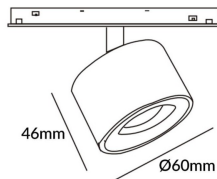

Disc tracklight DIAM 60x48mm

Proyector Lavov de la familia Disc tracklight DIAM 60x48mm con una potencia de 7W y un haz de 15°. Con un flujo luminoso real de 500lm y una eficacia luminosa de 100lm/W. Fabricado en Aluminio inyectado a presión y acabado en color blanco. DALI Tunable White Dim 0.1~100%.

Código artículo	86.TL01.P310.01
Tipo de producto	Indoor
Categoría	Proyectores a carril
Familia	Carril Magnético
Subfamilia	Disc tracklight DIAM 60x48mm

Pictograms

Esquema

Producto	
Potencia real (W)	7
Flujo luminoso real (lm)	700lm
Eficacia luminosa (lm/W)	100
Ángulo de apertura	15°
Color	blanco
Driver incluido	SI
Equipo	DALI Tunable White Dim 0.1~100%
Flicker Free	SI
Vida media (h)	50000hrs L80 B10
Temperatura de color (K)	3000
Consistencia de color (SDCM)	SDCM<3
CRI	90