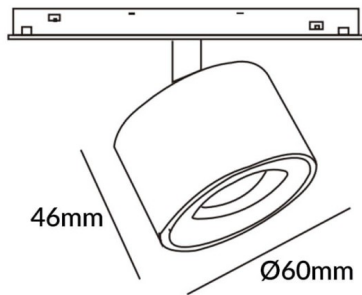

Disc tracklight DIAM 60x48mm

Proyector Lavov de la familia Disc tracklight DIAM 60x48mm con una potencia de 7W y un haz de 15°. Con un flujo luminoso real de 500lm y una eficacia luminosa de 100lm/W. Fabricado en Aluminio inyectado a presión y acabado en color blanco. DALI Tunable White Dim 0.1~100%.

Esquema

Código artículo	86.TL01.P310.02
Tipo de producto	Indoor
Categoría	Proyectores a carril
Familia	Carril Magnético
Subfamilia	Disc tracklight DIAM 60x48mm
Pictograms	

Producto	
Potencia real (W)	7
Flujo luminoso real (lm)	700lm
Eficacia luminosa (lm/W)	100
Ángulo de apertura	15°
Color	negro
Marca del LED	FMSP924-1 7W
Driver incluido	SI
Equipo	DALI Tunable White Dim 0.1~100%
Flicker Free	Si
Fuente de luz	LED
Tipo de LED	SMD
Vida media (h)	50000hrs L80 B10
Temperatura de color (K)	3000
Consistencia de color (SDCM)	SDCM3
CRI	90