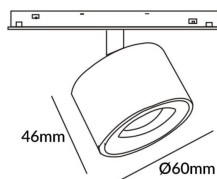

Disc tracklight DIAM 60x48mm

Proyector Lavov de la familia Disc tracklight DIAM 60x48mm con una potencia de 7W y un haz de 15°. Con un flujo luminoso real de 500lm y una eficacia luminosa de 100lm/W. Fabricado en Aluminio inyectado a presión y acabado en color blanco. DALI Tunable White Dim 0.1~100%.

Código artículo 86.TL01.P310.02

Tipo de producto Indoor

Categoría Proyector a carril

Familia Carril Magnético

Subfamilia Disc tracklight DIAM 60x48mm

Pictograms

Esquema

Producto

Potencia real (W) 7

Flujo luminoso real (lm) 700lm

Eficacia luminosa (lm/W) 100

Ángulo de apertura 15°

Color negro

Driver incluido SI

Equipo DALI Tunable White Dim 0.1~100%

Flicker Free SI