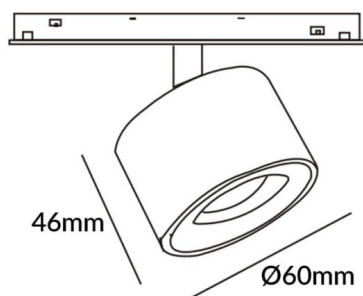

### Disc tracklight DIAM 60x48mm

Proyector Lavov de la familia Disc tracklight DIAM 60x48mm con una potencia de 7W y un haz de 15°. Con un flujo luminoso real de 500lm y una eficacia luminosa de 100lm/W. Fabricado en Aluminio inyectado a presión y acabado en color blanco. DALI Tunable White Dim 0.1~100%.

### Esquema

<b>Código artículo</b>	<b>86.TL01.P310.02</b>
<b>Tipo de producto</b>	<b>Indoor</b>
<b>Categoría</b>	<b>Proyectores a carril</b>
<b>Familia</b>	<b>Carril Magnético</b>
<b>Subfamilia</b>	<b>Disc tracklight DIAM 60x48mm</b>
<b>Pictograms</b>	

<b>Producto</b>	
<b>Potencia real (W)</b>	<b>7</b>
<b>Flujo luminoso real (lm)</b>	<b>700lm</b>
<b>Eficacia luminosa (lm/W)</b>	<b>100</b>
<b>Ángulo de apertura</b>	<b>15°</b>
<b>Color</b>	<b>negro</b>
<b>Chip Brand</b>	<b>FMSP924-1 7W</b>
<b>Driver incluido</b>	<b>SI</b>
<b>Equipo</b>	<b>DALI Tunable White Dim 0.1~100%</b>
<b>Flicker Free</b>	<b>Si</b>
<b>Vida media (h)</b>	<b>50000hrs L80 B10</b>
<b>Temperatura de color (K)</b>	<b>3000</b>
<b>Consistencia de color (SDCM)</b>	<b>SDCM&lt;3</b>
<b>CRI</b>	<b>90</b>