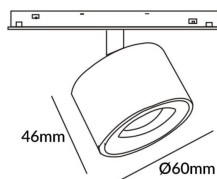

Disc tracklight DIAM 60x48mm

Proyector Lavov de la familia Disc tracklight DIAM 60x48mm con una potencia de 7W y un haz de 15°. Con un flujo luminoso real de 500lm y una eficacia luminosa de 100lm/W. Fabricado en Aluminio inyectado a presión y acabado en color blanco. DALI Tunable White Dim 0.1~100%.

Código artículo 86.TL01.P310.02

Tipo de producto Indoor

Categoría Proyector a carril

Familia Carril Magnético

Subfamilia Disc tracklight DIAM 60x48mm

Pictograms

Esquema

Producto

Potencia real (W) 7

Flujo luminoso real (lm) 700lm

Eficacia luminosa (lm/W) 100

Ángulo de apertura 15°

Color negro

Chip Brand FMSP924-1 7W

Driver incluido SI

Equipo DALI Tunable White Dim 0.1~100%