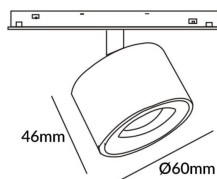

### Disc tracklight DIAM 60x48mm

Proyector Lavov de la familia Disc tracklight DIAM 60x48mm con una potencia de 7W y un haz de 15°. Con un flujo luminoso real de 700lm y una eficacia luminosa de 100lm/W. Fabricado en Aluminio inyectado a presión y acabado en color blanco. ON-OFF, No-dim.

**Código artículo** 86.TL01.P311.01

**Tipo de producto** Indoor

**Categoría** Proyector a carril

**Familia** Carril Magnético

**Subfamilia** Disc tracklight DIAM 60x48mm

**Pictograms**

### Producto

**Potencia real (W)** 7

**Flujo luminoso real (lm)** 700lm

**Eficacia luminosa (lm/W)** 100

**Ángulo de apertura** 15°

**Color** blanco

**Driver incluido** SI

**Equipo** ON-OFF, No-dim