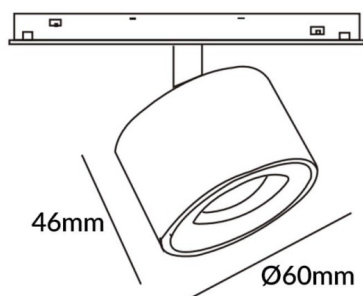

Esquema

Disc tracklight DIAM 60x48mm

Proyector Lavov de la familia Disc tracklight DIAM 60x48mm con una potencia de 7W y un haz de 15°. Con un flujo luminoso real de 700lm y una eficacia luminosa de 100lm/W. Fabricado en Aluminio inyectado a presión y acabado en color blanco. ON-OFF, No-dim.

Código artículo	86.TL01.P311.01
Tipo de producto	Indoor
Categoría	Proyectores a carril
Familia	Carril Magnético
Subfamilia	Disc tracklight DIAM 60x48mm
Pictograms	

Producto	
Potencia real (W)	7
Flujo luminoso real (lm)	700lm
Eficacia luminosa (lm/W)	100
Ángulo de apertura	15°
Color	blanco
Marca del LED	FMSP924-1 7W
Driver incluido	SI
Equipo	ON-OFF, No-dim
Fuente de luz	LED
Tipo de LED	SMD
Vida media (h)	50000hrs L80 B10
Temperatura de color (K)	3000
Consistencia de color (SDCM)	SDCM3
CRI	90