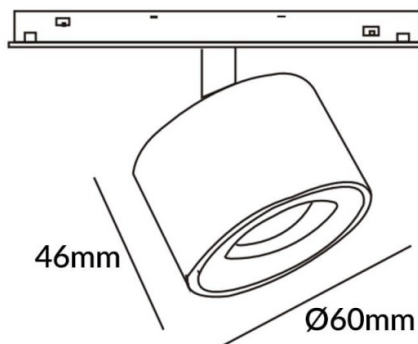

Disc tracklight DIAM 60x48mm

Proyector Lavov de la familia Disc tracklight DIAM 60x48mm con una potencia de 7W y un haz de 15°. Con un flujo luminoso real de 700lm y una eficacia luminosa de 100lm/W. Fabricado en Aluminio inyectado a presión y acabado en color blanco. ON-OFF, No-dim.

Código artículo	86.TL01.P311.01
Tipo de producto	Indoor
Categoría	Proyectores a carril
Familia	Carril Magnético
Subfamilia	Disc tracklight DIAM 60x48mm
Pictograms	

Esquema

Producto	
Potencia real (W)	7
Flujo luminoso real (lm)	700lm
Eficacia luminosa (lm/W)	100
Ángulo de apertura	15°
Color	blanco
Chip Brand	FMSP924-1 7W
Driver incluido	SI
Equipo	ON-OFF, No-dim
Vida media (h)	50000hrs L80 B10
Temperatura de color (K)	3000
Consistencia de color (SDCM)	SDCM<3
CRI	90