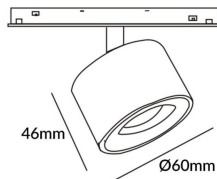

### Disc tracklight DIAM 60x48mm

Proyector Lavov de la familia Disc tracklight DIAM 60x48mm con una potencia de 7W y un haz de 15°. Con un flujo luminoso real de 700lm y una eficacia luminosa de 100lm/W. Fabricado en Aluminio inyectado a presión y acabado en color blanco. ON-OFF, No-dim.

**Código artículo** 86.TL01.P311.01

**Tipo de producto** Indoor

**Categoría** Proyector a carril

**Familia** Carril Magnético

**Subfamilia** Disc tracklight DIAM 60x48mm

**Pictograms**

### Esquema

### Producto

**Potencia real (W)** 7

**Flujo luminoso real (lm)** 700lm

**Eficacia luminosa (lm/W)** 100

**Ángulo de apertura** 15°

**Color** blanco

**Chip Brand** FMSP924-1 7W

**Driver incluido** SI