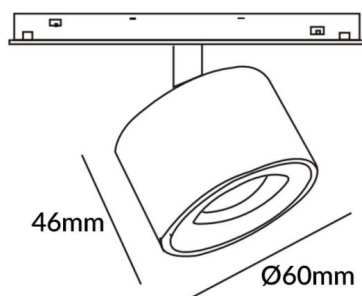

### Disc tracklight DIAM 60x48mm

Proyector Lavov de la familia Disc tracklight DIAM 60x48mm con una potencia de 7W y un haz de 15°. Con un flujo luminoso real de 700lm y una eficacia luminosa de 100lm/W. Fabricado en Aluminio inyectado a presión y acabado en color blanco. ON-OFF, No-dim.

### Esquema

<b>Código artículo</b>	<b>86.TL01.P311.01</b>
<b>Tipo de producto</b>	<b>Indoor</b>
<b>Categoría</b>	<b>Proyectores a carril</b>
<b>Familia</b>	<b>Carril Magnético</b>
<b>Subfamilia</b>	<b>Disc tracklight DIAM 60x48mm</b>
<b>Pictograms</b>	

<b>Producto</b>	
<b>Potencia real (W)</b>	<b>7</b>
<b>Flujo luminoso real (lm)</b>	<b>700lm</b>
<b>Eficacia luminosa (lm/W)</b>	<b>100</b>
<b>Ángulo de apertura</b>	<b>15°</b>
<b>Color</b>	<b>blanco</b>
<b>Chip Brand</b>	<b>FMSP924-1 7W</b>
<b>Driver incluido</b>	<b>SI</b>
<b>Equipo</b>	<b>ON-OFF, No-dim</b>
<b>Vida media (h)</b>	<b>50000hrs L80 B10</b>
<b>Temperatura de color (K)</b>	<b>3000</b>
<b>Consistencia de color (SDCM)</b>	<b>SDCM&lt;3</b>
<b>CRI</b>	<b>90</b>