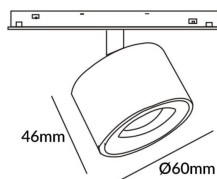

Disc tracklight DIAM 60x48mm

Proyector Lavov de la familia Disc tracklight DIAM 60x48mm con una potencia de 7W y un haz de 15°. Con un flujo luminoso real de 700lm y una eficacia luminosa de 100lm/W. Fabricado en Aluminio inyectado a presión y acabado en color blanco. ON-OFF, No-dim.

Código artículo 86.TL01.P311.02

Tipo de producto Indoor

Categoría Proyector a carril

Familia Carril Magnético

Subfamilia Disc tracklight DIAM 60x48mm

Pictograms

Esquema

Producto

Potencia real (W) 7

Flujo luminoso real (lm) 700lm

Eficacia luminosa (lm/W) 100

Ángulo de apertura 15°

Color negro

Driver incluido SI

Equipo ON-OFF, No-dim

Vida media (h) 50000hrs L80 B10