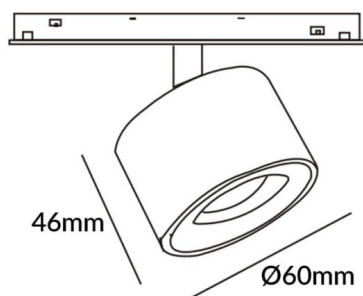

Disc tracklight DIAM 60x48mm

Proyector Lavov de la familia Disc tracklight DIAM 60x48mm con una potencia de 7W y un haz de 15°. Con un flujo luminoso real de 700lm y una eficacia luminosa de 100lm/W. Fabricado en Aluminio inyectado a presión y acabado en color blanco. ON-OFF, No-dim.

Esquema

Código artículo	86.TL01.P311.02
Tipo de producto	Indoor
Categoría	Proyectores a carril
Familia	Carril Magnético
Subfamilia	Disc tracklight DIAM 60x48mm
Pictograms	

Producto	
Potencia real (W)	7
Flujo luminoso real (lm)	700lm
Eficacia luminosa (lm/W)	100
Ángulo de apertura	15°
Color	negro
Marca del LED	FMSP924-1 7W
Driver incluido	SI
Equipo	ON-OFF, No-dim
Fuente de luz	LED
Tipo de LED	SMD
Vida media (h)	50000hrs L80 B10
Temperatura de color (K)	3000
Consistencia de color (SDCM)	SDCM3
CRI	90