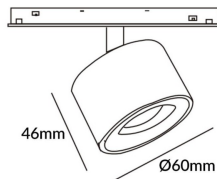

### Disc tracklight DIAM 60x48mm

Proyector Lavov de la familia Disc tracklight DIAM 60x48mm con una potencia de 7W y un haz de 15°. Con un flujo luminoso real de 700lm y una eficacia luminosa de 100lm/W. Fabricado en Aluminio inyectado a presión y acabado en color blanco. ON-OFF, No-dim.

Código artículo	86.TL01.P311.02
Tipo de producto	Indoor
Categoría	Proyectores a carril
Familia	Carril Magnético
Subfamilia	Disc tracklight DIAM 60x48mm

### Esquema

Producto	
Potencia real (W)	7
Flujo luminoso real (lm)	700lm
Eficacia luminosa (lm/W)	100
Ángulo de apertura	15°
Color	negro
Chip Brand	FMSP924-1 7W
Driver incluido	SI
Equipo	ON-OFF, No-dim
Vida media (h)	50000hrs L80 B10
Temperatura de color (K)	3000
Consistencia de color (SDCM)	SDCM<3
CRI	90