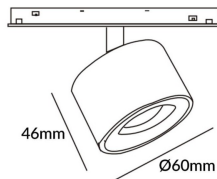

Disc tracklight DIAM 60x48mm

Proyector Lavov de la familia Disc tracklight DIAM 60x48mm con una potencia de 7W y un haz de 15°. Con un flujo luminoso real de 700lm y una eficacia luminosa de 100lm/W. Fabricado en Aluminio inyectado a presión y acabado en color blanco. ON-OFF, No-dim.

Código artículo	86.TL01.P311.02
Tipo de producto	Indoor
Categoría	Proyectores a carril
Familia	Carril Magnético
Subfamilia	Disc tracklight DIAM 60x48mm

Pictograms

Esquema

Producto	
Potencia real (W)	7
Flujo luminoso real (lm)	700lm
Eficacia luminosa (lm/W)	100
Ángulo de apertura	15°
Color	negro
Chip Brand	FMSP924-1 7W
Driver incluido	SI
Equipo	ON-OFF, No-dim
Vida media (h)	50000hrs L80 B10
Temperatura de color (K)	3000
Consistencia de color (SDCM)	SDCM<3
CRI	90