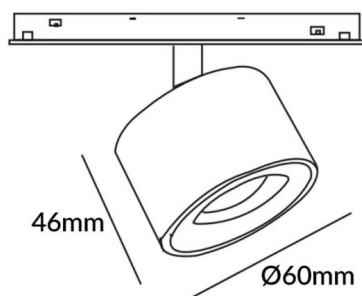

Esquema

**Disc tracklight DIAM 60x48mm**

Proyector Lavov de la familia Disc tracklight DIAM 60x48mm con una potencia de 7W y un haz de 15°. Con un flujo luminoso real de 700lm y una eficacia luminosa de 100lm/W. Fabricado en Aluminio inyectado a presión y acabado en color blanco. ON-OFF, No-dim.

<b>Código artículo</b>	<b>86.TL01.P311.02</b>
<b>Tipo de producto</b>	<b>Indoor</b>
<b>Categoría</b>	<b>Proyectores a carril</b>
<b>Familia</b>	<b>Carril Magnético</b>
<b>Subfamilia</b>	<b>Disc tracklight DIAM 60x48mm</b>
<b>Pictograms</b>	

<b>Producto</b>	
<b>Potencia real (W)</b>	<b>7</b>
<b>Flujo luminoso real (lm)</b>	<b>700lm</b>
<b>Eficacia luminosa (lm/W)</b>	<b>100</b>
<b>Ángulo de apertura</b>	<b>15°</b>
<b>Color</b>	<b>negro</b>
<b>Chip Brand</b>	<b>FMSP924-1 7W</b>
<b>Driver incluido</b>	<b>SI</b>
<b>Equipo</b>	<b>ON-OFF, No-dim</b>
<b>Vida media (h)</b>	<b>50000hrs L80 B10</b>
<b>Temperatura de color (K)</b>	<b>3000</b>
<b>Consistencia de color (SDCM)</b>	<b>SDCM&lt;3</b>
<b>CRI</b>	<b>90</b>