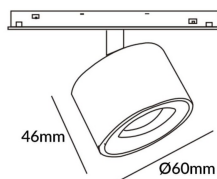

Disc tracklight DIAM 60x48mm

Proyector Lavov de la familia Disc tracklight DIAM 60x48mm con una potencia de 7W y un haz de 15°. Con un flujo luminoso real de 500lm y una eficacia luminosa de 100lm/W. Fabricado en Aluminio inyectado a presión y acabado en color blanco. DALI Brightness Dim 0.1~100%.

Código artículo 86.TL01.P313.01

Tipo de producto Indoor

Categoría Proyector a carril

Familia Carril Magnético

Subfamilia Disc tracklight DIAM 60x48mm

Pictograms

Esquema

Producto

Potencia real (W) 7

Flujo luminoso real (lm) 700lm

Eficacia luminosa (lm/W) 100

Ángulo de apertura 15°

Color blanco

Driver incluido SI

Equipo DALI Brightness Dim 0.1~100%

Flicker Free SI