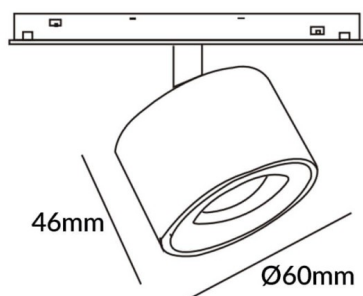

Esquema

Disc tracklight DIAM 60x48mm

Proyector Lavov de la familia Disc tracklight DIAM 60x48mm con una potencia de 7W y un haz de 15°. Con un flujo luminoso real de 500lm y una eficacia luminosa de 100lm/W. Fabricado en Aluminio inyectado a presión y acabado en color blanco. DALI Brightness Dim 0.1~100%.

Código artículo	86.TL01.P313.01
Tipo de producto	Indoor
Categoría	Proyectores a carril
Familia	Carril Magnético
Subfamilia	Disc tracklight DIAM 60x48mm
Pictograms	

Producto	
Potencia real (W)	7
Flujo luminoso real (lm)	700lm
Eficacia luminosa (lm/W)	100
Ángulo de apertura	15°
Color	blanco
Marca del LED	FMSP924-1 7W
Driver incluido	SI
Equipo	DALI Brightness Dim 0.1~100%
Flicker Free	SI
Fuente de luz	LED
Tipo de LED	SMD
Vida media (h)	50000hrs L80 B10
Temperatura de color (K)	3000
Consistencia de color (SDCM)	SDCM3
CRI	90