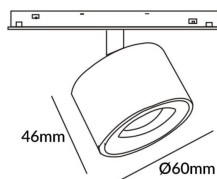

Esquema

Producto

Potencia real (W) 7

Flujo luminoso real (lm) 700lm

Eficacia luminosa (lm/W) 100

Ángulo de apertura 15°

Color blanco

Chip Brand FMSP924-1 7W

Driver incluido SI

Equipo DALI Brightness Dim 0.1~100%

Flicker Free Si

Vida media (h) 50000hrs L80 B10

Temperatura de color (K) 3000

Consistencia de color (SDCM) SDCM<3

CRI 90