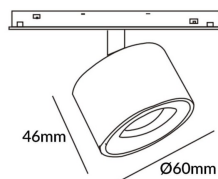

Disc tracklight DIAM 60x48mm

Proyector Lavov de la familia Disc tracklight DIAM 60x48mm con una potencia de 7W y un haz de 15°. Con un flujo luminoso real de 500lm y una eficacia luminosa de 100lm/W. Fabricado en Aluminio inyectado a presión y acabado en color blanco. DALI Brightness Dim 0.1~100%.

Código artículo 86.TL01.P313.01

Tipo de producto Indoor

Categoría Proyector a carril

Familia Carril Magnético

Subfamilia Disc tracklight DIAM 60x48mm

Pictograms

Esquema

Producto

Potencia real (W) 7

Flujo luminoso real (lm) 700lm

Eficacia luminosa (lm/W) 100

Ángulo de apertura 15°

Color blanco

Chip Brand FMSP924-1 7W

Driver incluido SI

Equipo DALI Brightness Dim 0.1~100%