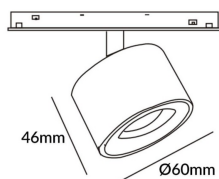

Disc tracklight DIAM 60x48mm

Proyector Lavov de la familia Disc tracklight DIAM 60x48mm con una potencia de 7W y un haz de 15°. Con un flujo luminoso real de 500lm y una eficacia luminosa de 100lm/W. Fabricado en Aluminio inyectado a presión y acabado en color blanco. DALI Brightness Dim 0.1~100%.

Código artículo 86.TL01.P313.01

Tipo de producto Indoor

Categoría Proyector a carril

Familia Carril Magnético

Subfamilia Disc tracklight DIAM 60x48mm

Pictograms

Esquema

Producto

Potencia real (W) 7

Flujo luminoso real (lm) 700lm

Eficacia luminosa (lm/W) 100

Ángulo de apertura 15°

Color blanco

Chip Brand FMSP924-1 7W

Driver incluido SI

Equipo DALI Brightness Dim 0.1~100%