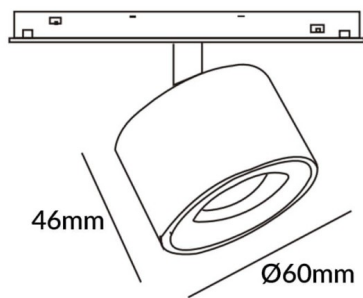

Disc tracklight DIAM 60x48mm

Proyector Lavov de la familia Disc tracklight DIAM 60x48mm con una potencia de 7W y un haz de 15°. Con un flujo luminoso real de 500lm y una eficacia luminosa de 100lm/W. Fabricado en Aluminio inyectado a presión y acabado en color blanco. DALI Brightness Dim 0.1~100%.

Esquema

Código artículo	86.TL01.P313.01
Tipo de producto	Indoor
Categoría	Proyectores a carril
Familia	Carril Magnético
Subfamilia	Disc tracklight DIAM 60x48mm
Pictograms	

Producto	
Potencia real (W)	7
Flujo luminoso real (lm)	700lm
Eficacia luminosa (lm/W)	100
Ángulo de apertura	15°
Color	blanco
Chip Brand	FMSP924-1 7W
Driver incluido	SI
Equipo	DALI Brightness Dim 0.1~100%
Flicker Free	SI
Vida media (h)	50000hrs L80 B10
Temperatura de color (K)	3000
Consistencia de color (SDCM)	SDCM<3
CRI	90