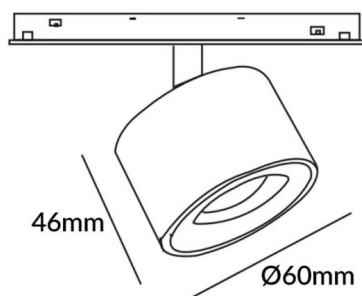

Esquema

Disc tracklight DIAM 60x48mm

Proyector Lavov de la familia Disc tracklight DIAM 60x48mm con una potencia de 7W y un haz de 15°. Con un flujo luminoso real de 500lm y una eficacia luminosa de 100lm/W. Fabricado en Aluminio inyectado a presión y acabado en color blanco. DALI Brightness Dim 0.1~100%.

Código artículo	86.TL01.P313.02
Tipo de producto	Indoor
Categoría	Proyectores a carril
Familia	Carril Magnético
Subfamilia	Disc tracklight DIAM 60x48mm
Pictograms	

Producto	
Potencia real (W)	7
Flujo luminoso real (lm)	700lm
Eficacia luminosa (lm/W)	100
Ángulo de apertura	15°
Color	negro
Chip Brand	FMSP924-1 7W
Driver incluido	SI
Equipo	DALI Brightness Dim 0.1~100%
Flicker Free	Si
Vida media (h)	50000hrs L80 B10
Temperatura de color (K)	3000
Consistencia de color (SDCM)	SDCM<3
CRI	90