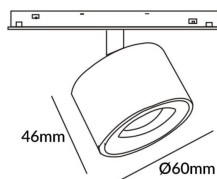

Disc tracklight DIAM 60x48mm

Proyector Lavov de la familia Disc tracklight DIAM 60x48mm con una potencia de 7W y un haz de 15°. Con un flujo luminoso real de 500lm y una eficacia luminosa de 100lm/W. Fabricado en Aluminio inyectado a presión y acabado en color blanco. DALI Brightness Dim 0.1~100%.

Código artículo 86.TL01.P313.02

Tipo de producto Indoor

Categoría Proyector a carril

Familia Carril Magnético

Subfamilia Disc tracklight DIAM 60x48mm

Pictograms

Esquema

Producto

Potencia real (W) 7

Flujo luminoso real (lm) 700lm

Eficacia luminosa (lm/W) 100

Ángulo de apertura 15°

Color negro

Chip Brand FMSP924-1 7W

Driver incluido SI

Equipo DALI Brightness Dim 0.1~100%