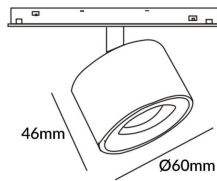

Disc tracklight DIAM 60x48mm

Proyector Lavov de la familia Disc tracklight DIAM 60x48mm con una potencia de 7W y un haz de 15°. Con un flujo luminoso real de 500lm y una eficacia luminosa de 100lm/W. Fabricado en Aluminio inyectado a presión y acabado en color blanco. DALI Brightness Dim 0.1~100%.

Código artículo	86.TL01.P313.02
Tipo de producto	Indoor
Categoría	Proyectores a carril
Familia	Carril Magnético
Subfamilia	Disc tracklight DIAM 60x48mm

Pictograms

Esquema

Producto	
Potencia real (W)	7
Flujo luminoso real (lm)	700lm
Eficacia luminosa (lm/W)	100
Ángulo de apertura	15°
Color	negro
Driver incluido	SI
Equipo	DALI Brightness Dim 0.1~100%
Flicker Free	SI
Vida media (h)	50000hrs L80 B10
Temperatura de color (K)	3000
Consistencia de color (SDCM)	SDCM<3
CRI	90