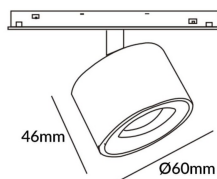

### Disc tracklight DIAM 60x48mm

Proyector Lavov de la familia Disc tracklight DIAM 60x48mm con una potencia de 7W y un haz de 15°. Con un flujo luminoso real de 500lm y una eficacia luminosa de 100lm/W. Fabricado en Aluminio inyectado a presión y acabado en color blanco. DALI Brightness Dim 0.1~100%.

**Código artículo** 86.TL01.P313.02

**Tipo de producto** Indoor

**Categoría** Proyector a carril

**Familia** Carril Magnético

**Subfamilia** Disc tracklight DIAM 60x48mm

**Pictograms**

### Producto

**Potencia real (W)** 7

**Flujo luminoso real (lm)** 700lm

**Eficacia luminosa (lm/W)** 100

**Ángulo de apertura** 15°

**Color** negro

**Chip Brand** FMSP924-1 7W

**Driver incluido** SI