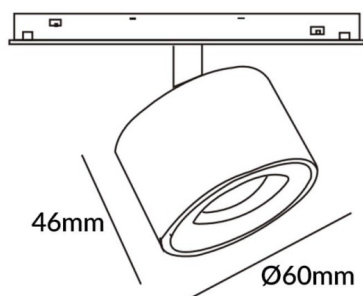

Esquema

**Disc tracklight DIAM 60x48mm**

Proyector Lavov de la familia Disc tracklight DIAM 60x48mm con una potencia de 7W y un haz de 15°. Con un flujo luminoso real de 500lm y una eficacia luminosa de 100lm/W. Fabricado en Aluminio inyectado a presión y acabado en color blanco. DALI Brightness Dim 0.1~100%.

<b>Código artículo</b>	<b>86.TL01.P313.02</b>
<b>Tipo de producto</b>	<b>Indoor</b>
<b>Categoría</b>	<b>Proyectores a carril</b>
<b>Familia</b>	<b>Carril Magnético</b>
<b>Subfamilia</b>	<b>Disc tracklight DIAM 60x48mm</b>
<b>Pictograms</b>	