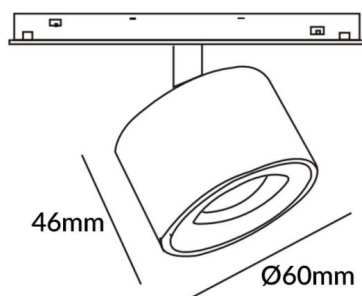

Disc tracklight DIAM 60x48mm

Proyector Lavov de la familia Disc tracklight DIAM 60x48mm con una potencia de 7W y un haz de 24°. Con un flujo luminoso real de 700lm y una eficacia luminosa de 100lm/W. Fabricado en Aluminio inyectado a presión y acabado en color blanco. DALI Tunable White Dim 0.1~100%.

Esquema

Código artículo	86.TL01.P320.01
Tipo de producto	Indoor
Categoría	Proyectores a carril
Familia	Carril Magnético
Subfamilia	Disc tracklight DIAM 60x48mm
Pictograms	

Producto	
Potencia real (W)	7
Flujo luminoso real (lm)	700lm
Eficacia luminosa (lm/W)	100
Ángulo de apertura	24°
Color	blanco
Chip Brand	FMSP924-1 7W
Driver incluido	SI
Equipo	DALI Tunable White Dim 0.1~100%
Flicker Free	Si
Vida media (h)	50000hrs L80 B10
Temperatura de color (K)	3000
Consistencia de color (SDCM)	SDCM<3
CRI	90