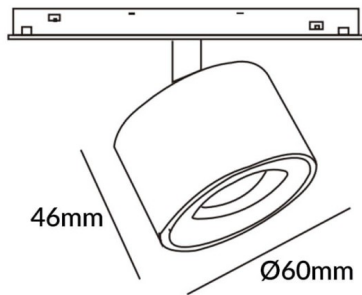

### Disc tracklight DIAM 60x48mm

Proyector Lavov de la familia Disc tracklight DIAM 60x48mm con una potencia de 7W y un haz de 24°. Con un flujo luminoso real de 700lm y una eficacia luminosa de 100lm/W. Fabricado en Aluminio inyectado a presión y acabado en color blanco. DALI Tunable White Dim 0.1~100%.

### Esquema

<b>Código artículo</b>	<b>86.TL01.P320.01</b>
<b>Tipo de producto</b>	<b>Indoor</b>
<b>Categoría</b>	<b>Proyectores a carril</b>
<b>Familia</b>	<b>Carril Magnético</b>
<b>Subfamilia</b>	<b>Disc tracklight DIAM 60x48mm</b>
<b>Pictograms</b>	

<b>Producto</b>	
<b>Potencia real (W)</b>	<b>7</b>
<b>Flujo luminoso real (lm)</b>	<b>700lm</b>
<b>Eficacia luminosa (lm/W)</b>	<b>100</b>
<b>Ángulo de apertura</b>	<b>24°</b>
<b>Color</b>	<b>blanco</b>
<b>Marca del LED</b>	<b>FMSP924-1 7W</b>
<b>Driver incluido</b>	<b>SI</b>
<b>Equipo</b>	<b>DALI Tunable White Dim 0.1~100%</b>
<b>Flicker Free</b>	<b>Si</b>
<b>Fuente de luz</b>	<b>LED</b>
<b>Tipo de LED</b>	<b>SMD</b>
<b>Vida media (h)</b>	<b>50000hrs L80 B10</b>
<b>Temperatura de color (K)</b>	<b>3000</b>
<b>Consistencia de color (SDCM)</b>	<b>SDCM3</b>
<b>CRI</b>	<b>90</b>