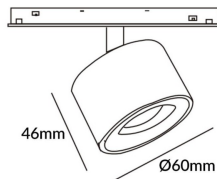

Disc tracklight DIAM 60x48mm

Proyector Lavov de la familia Disc tracklight DIAM 60x48mm con una potencia de 7W y un haz de 24°. Con un flujo luminoso real de 700lm y una eficacia luminosa de 100lm/W. Fabricado en Aluminio inyectado a presión y acabado en color blanco. DALI Tunable White Dim 0.1~100%.

| | |
|------------------|------------------------------|
| Código artículo | 86.TL01.P320.01 |
| Tipo de producto | Indoor |
| Categoría | Proyectores a carril |
| Familia | Carril Magnético |
| Subfamilia | Disc tracklight DIAM 60x48mm |

Pictograms

Esquema

| | |
|------------------------------|---------------------------------|
| Producto | |
| Potencia real (W) | 7 |
| Flujo luminoso real (lm) | 700lm |
| Eficacia luminosa (lm/W) | 100 |
| Ángulo de apertura | 24° |
| Color | blanco |
| Driver incluido | SI |
| Equipo | DALI Tunable White Dim 0.1~100% |
| Flicker Free | SI |
| Vida media (h) | 50000hrs L80 B10 |
| Temperatura de color (K) | 3000 |
| Consistencia de color (SDCM) | SDCM<3 |
| CRI | 90 |