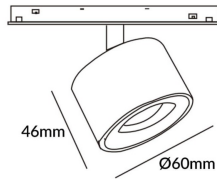

### Disc tracklight DIAM 60x48mm

Proyector Lavov de la familia Disc tracklight DIAM 60x48mm con una potencia de 7W y un haz de 24°. Con un flujo luminoso real de 700lm y una eficacia luminosa de 100lm/W. Fabricado en Aluminio inyectado a presión y acabado en color blanco. DALI Tunable White Dim 0.1~100%.

### Esquema

Producto	
Potencia real (W)	7
Flujo luminoso real (lm)	700lm
Eficacia luminosa (lm/W)	100
Ángulo de apertura	24°
Color	blanco
Chip Brand	FMSP924-1 7W
Driver incluido	SI
Equipo	DALI Tunable White Dim 0.1~100%
Flicker Free	Si
Vida media (h)	50000hrs L80 B10
Temperatura de color (K)	3000
Consistencia de color (SDCM)	SDCM<3
CRI	90