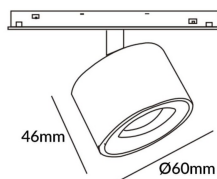

Disc tracklight DIAM 60x48mm

Proyector Lavov de la familia Disc tracklight DIAM 60x48mm con una potencia de 7W y un haz de 24°. Con un flujo luminoso real de 700lm y una eficacia luminosa de 100lm/W. Fabricado en Aluminio inyectado a presión y acabado en color blanco. DALI Tunable White Dim 0.1~100%.

Código artículo 86.TL01.P320.01

Tipo de producto Indoor

Categoría Proyector a carril

Familia Carril Magnético

Subfamilia Disc tracklight DIAM 60x48mm

Pictograms

Esquema

Producto

Potencia real (W) 7

Flujo luminoso real (lm) 700lm

Eficacia luminosa (lm/W) 100

Ángulo de apertura 24°

Color blanco

Chip Brand FMSP924-1 7W

Driver incluido SI

Equipo DALI Tunable White Dim 0.1~100%