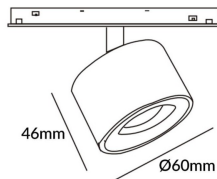

### Disc tracklight DIAM 60x48mm

Proyector Lavov de la familia Disc tracklight DIAM 60x48mm con una potencia de 7W y un haz de 24°. Con un flujo luminoso real de 700lm y una eficacia luminosa de 100lm/W. Fabricado en Aluminio inyectado a presión y acabado en color blanco. DALI Tunable White Dim 0.1~100%.

### Esquema

Producto	
Potencia real (W)	7
Flujo luminoso real (lm)	700lm
Eficacia luminosa (lm/W)	100
Ángulo de apertura	24°
Color	negro
Chip Brand	FMSP924-1 7W
Driver incluido	SI
Equipo	DALI Tunable White Dim 0.1~100%
Flicker Free	Si
Vida media (h)	50000hrs L80 B10
Temperatura de color (K)	3000
Consistencia de color (SDCM)	SDCM<3
CRI	90