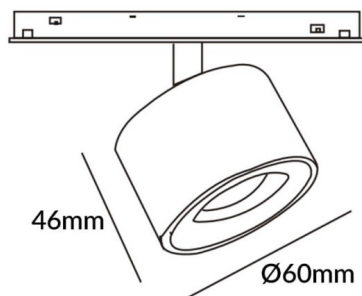

Disc tracklight DIAM 60x48mm

Proyector Lavov de la familia Disc tracklight DIAM 60x48mm con una potencia de 7W y un haz de 24°. Con un flujo luminoso real de 700lm y una eficacia luminosa de 100lm/W. Fabricado en Aluminio inyectado a presión y acabado en color blanco. DALI Tunable White Dim 0.1~100%.

Esquema

Código artículo	86.TL01.P320.02
Tipo de producto	Indoor
Categoría	Proyectores a carril
Familia	Carril Magnético
Subfamilia	Disc tracklight DIAM 60x48mm
Pictograms	

Producto	
Potencia real (W)	7
Flujo luminoso real (lm)	700lm
Eficacia luminosa (lm/W)	100
Ángulo de apertura	24°
Color	negro
Chip Brand	FMSP924-1 7W
Driver incluido	SI
Equipo	DALI Tunable White Dim 0.1~100%
Flicker Free	Si
Vida media (h)	50000hrs L80 B10
Temperatura de color (K)	3000
Consistencia de color (SDCM)	SDCM<3
CRI	90