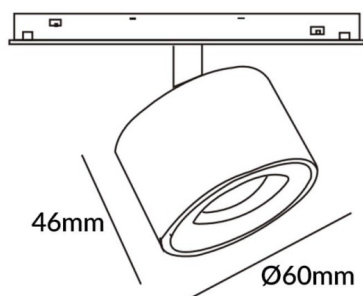

Esquema

**Disc tracklight DIAM 60x48mm**

Proyector Lavov de la familia Disc tracklight DIAM 60x48mm con una potencia de 7W y un haz de 24°. Con un flujo luminoso real de 700lm y una eficacia luminosa de 100lm/W. Fabricado en Aluminio inyectado a presión y acabado en color blanco. DALI Tunable White Dim 0.1~100%.

<b>Código artículo</b>	<b>86.TL01.P320.02</b>
<b>Tipo de producto</b>	<b>Indoor</b>
<b>Categoría</b>	<b>Proyectores a carril</b>
<b>Familia</b>	<b>Carril Magnético</b>
<b>Subfamilia</b>	<b>Disc tracklight DIAM 60x48mm</b>
<b>Pictograms</b>	

<b>Producto</b>	
<b>Potencia real (W)</b>	<b>7</b>
<b>Flujo luminoso real (lm)</b>	<b>700lm</b>
<b>Eficacia luminosa (lm/W)</b>	<b>100</b>
<b>Ángulo de apertura</b>	<b>24°</b>
<b>Color</b>	<b>negro</b>
<b>Marca del LED</b>	<b>FMSP924-1 7W</b>
<b>Driver incluido</b>	<b>SI</b>
<b>Equipo</b>	<b>DALI Tunable White Dim 0.1~100%</b>
<b>Flicker Free</b>	<b>Si</b>
<b>Fuente de luz</b>	<b>LED</b>
<b>Tipo de LED</b>	<b>SMD</b>
<b>Vida media (h)</b>	<b>50000hrs L80 B10</b>
<b>Temperatura de color (K)</b>	<b>3000</b>
<b>Consistencia de color (SDCM)</b>	<b>SDCM3</b>
<b>CRI</b>	<b>90</b>