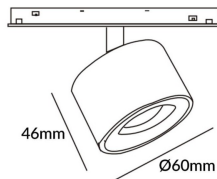

Esquema

Producto	
Potencia real (W)	7
Flujo luminoso real (lm)	700lm
Eficacia luminosa (lm/W)	100
Ángulo de apertura	24°
Color	negro
Chip Brand	FMSP924-1 7W
Driver incluido	SI
Equipo	DALI Tunable White Dim 0.1~100%
Flicker Free	Si
Vida media (h)	50000hrs L80 B10
Temperatura de color (K)	3000
Consistencia de color (SDCM)	SDCM<3
CRI	90