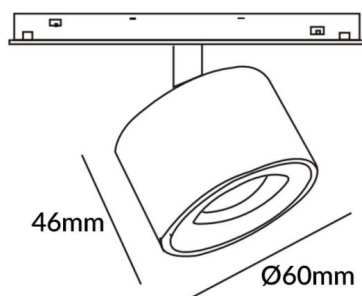

### Disc tracklight DIAM 60x48mm

Proyector Lavov de la familia Disc tracklight DIAM 60x48mm con una potencia de 7W y un haz de 24°. Con un flujo luminoso real de 700lm y una eficacia luminosa de 100lm/W. Fabricado en Aluminio inyectado a presión y acabado en color blanco. ON-OFF, No-dim.

### Esquema

### Curva fotométrica

<b>Código artículo</b>	<b>86.TL01.P321.01</b>
<b>Tipo de producto</b>	<b>Indoor</b>
<b>Categoría</b>	<b>Proyectores a carril</b>
<b>Familia</b>	<b>Carril Magnético</b>
<b>Subfamilia</b>	<b>Disc tracklight DIAM 60x48mm</b>
<b>Pictograms</b>	