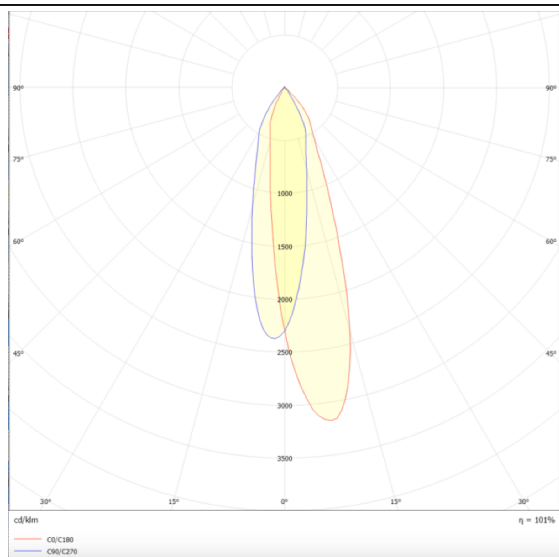

Curva fotométrica

Código artículo	86.TL01.P321.01
Tipo de producto	Indoor
Categoría	Proyectores a carril
Familia	Carril Magnético
Subfamilia	Disc tracklight DIAM 60x48mm
Pictograms	

Producto	
Potencia real (W)	7
Flujo luminoso real (lm)	700lm
Eficacia luminosa (lm/W)	100
&Aacute;ngulo de apertura	24°
Color	blanco
Chip Brand	FMSP924-1 7W
Driver incluido	SI
Equipo	ON-OFF, No-dim
Vida media (h)	50000hrs L80 B10
Temperatura de color (K)	3000
Consistencia de color (SDCM)	SDCM<3
CRI	90