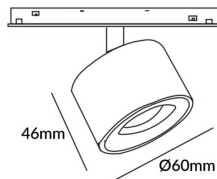

Disc tracklight DIAM 60x48mm

Proyector Lavov de la familia Disc tracklight DIAM 60x48mm con una potencia de 7W y un haz de 24°. Con un flujo luminoso real de 700lm y una eficacia luminosa de 100lm/W. Fabricado en Aluminio inyectado a presión y acabado en color blanco. ON-OFF, No-dim.

Código artículo	86.TL01.P321.01
Tipo de producto	Indoor
Categoría	Proyectores a carril
Familia	Carril Magnético
Subfamilia	Disc tracklight DIAM 60x48mm

Pictograms

Producto	
Potencia real (W)	7
Flujo luminoso real (lm)	700lm
Eficacia luminosa (lm/W)	100
Ángulo de apertura	24°
Color	blanco
Chip Brand	FMSP924-1 7W
Driver incluido	SI
Equipo	ON-OFF, No-dim
Vida media (h)	50000hrs L80 B10
Temperatura de color (K)	3000
Consistencia de color (SDCM)	SDCM<3
CRI	90

Esquema

Curva fotométrica