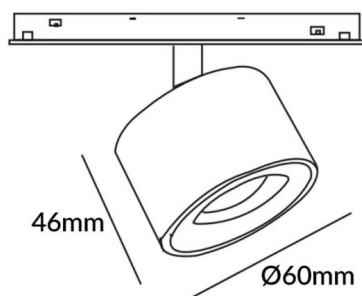

Esquema

Curva fotométrica

Disc tracklight DIAM 60x48mm

Proyector Lavov de la familia Disc tracklight DIAM 60x48mm con una potencia de 7W y un haz de 24°. Con un flujo luminoso real de 700lm y una eficacia luminosa de 100lm/W. Fabricado en Aluminio inyectado a presión y acabado en color blanco. ON-OFF, No-dim.

Código artículo	86.TL01.P321.01
Tipo de producto	Indoor
Categoría	Proyectores a carril
Familia	Carril Magnético
Subfamilia	Disc tracklight DIAM 60x48mm
Pictograms	

Producto	
Potencia real (W)	7
Flujo luminoso real (lm)	700lm
Eficacia luminosa (lm/W)	100
Ángulo de apertura	24°
Color	blanco
Marca del LED	FMSP924-1 7W
Driver incluido	SI
Equipo	ON-OFF, No-dim
Fuente de luz	LED
Tipo de LED	SMD
Vida media (h)	50000hrs L80 B10
Temperatura de color (K)	3000
Consistencia de color (SDCM)	SDCM3
CRI	90