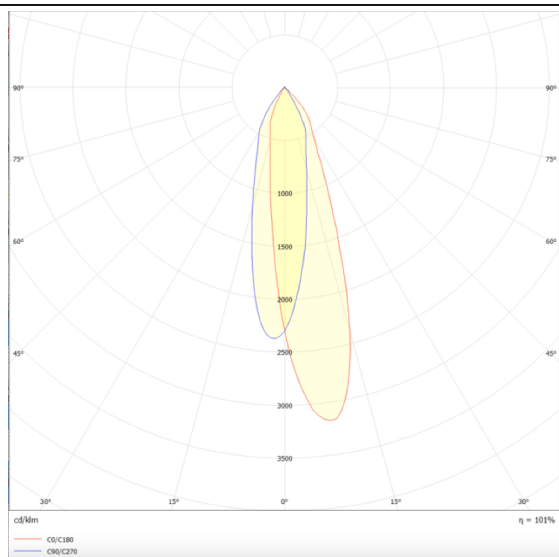

Esquema

Curva fotométrica

Disc tracklight DIAM 60x48mm

Proyector Lavov de la familia Disc tracklight DIAM 60x48mm con una potencia de 7W y un haz de 24°. Con un flujo luminoso real de 700lm y una eficacia luminosa de 100lm/W. Fabricado en Aluminio inyectado a presión y acabado en color blanco. ON-OFF, No-dim.

Código artículo	86.TL01.P321.01
Tipo de producto	Indoor
Categoría	Proyectores a carril
Familia	Carril Magnético
Subfamilia	Disc tracklight DIAM 60x48mm
Pictograms	

Producto	
Potencia real (W)	7
Flujo luminoso real (lm)	700lm
Eficacia luminosa (lm/W)	100
Ángulo de apertura	24°
Color	blanco
Marca del LED	FMSP924-1 7W
Driver incluido	SI
Equipo	ON-OFF, No-dim
Fuente de luz	LED
Tipo de LED	SMD
Vida media (h)	50000hrs L80 B10
Temperatura de color (K)	3000
Consistencia de color (SDCM)	SDCM3
CRI	90