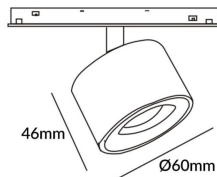

Disc tracklight DIAM 60x48mm

Proyector Lavov de la familia Disc tracklight DIAM 60x48mm con una potencia de 7W y un haz de 24°. Con un flujo luminoso real de 700lm y una eficacia luminosa de 100lm/W. Fabricado en Aluminio inyectado a presión y acabado en color blanco. ON-OFF, No-dim.

Código artículo	86.TL01.P321.01
Tipo de producto	Indoor
Categoría	Proyectores a carril
Familia	Carril Magnético
Subfamilia	Disc tracklight DIAM 60x48mm

Pictograms

Producto

Potencia real (W)	7
Flujo luminoso real (lm)	700lm
Eficacia luminosa (lm/W)	100
Ángulo de apertura	24°
Color	blanco
Chip Brand	FMSP924-1 7W
Driver incluido	SI
Equipo	ON-OFF, No-dim
Vida media (h)	50000hrs L80 B10
Temperatura de color (K)	3000
Consistencia de color (SDCM)	SDCM<3
CRI	90

Esquema

Curva fotométrica