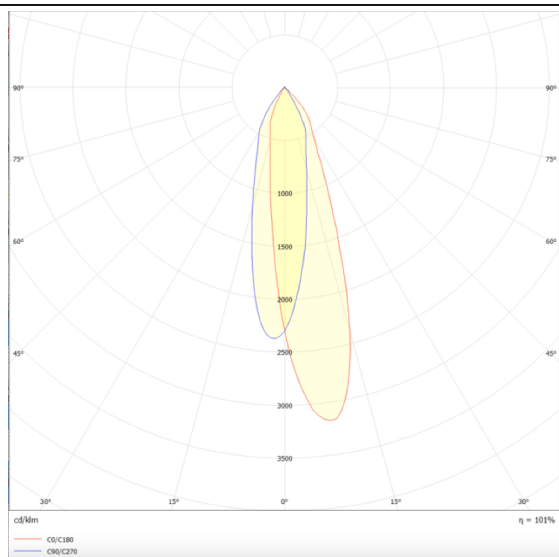

#### Esquema

#### Curva fotométrica

#### Disc tracklight DIAM 60x48mm

Proyector Lavov de la familia Disc tracklight DIAM 60x48mm con una potencia de 7W y un haz de 24°. Con un flujo luminoso real de 700lm y una eficacia luminosa de 100lm/W. Fabricado en Aluminio inyectado a presión y acabado en color blanco. ON-OFF, No-dim.

<b>Producto</b>	
<b>Potencia real (W)</b>	<b>7</b>
<b>Flujo luminoso real (lm)</b>	<b>700lm</b>
<b>Eficacia luminosa (lm/W)</b>	<b>100</b>
<b>Ángulo de apertura</b>	<b>24°</b>
<b>Color</b>	<b>negro</b>
<b>Marca del LED</b>	<b>FMSP924-1 7W</b>
<b>Driver incluido</b>	<b>SI</b>
<b>Equipo</b>	<b>ON-OFF, No-dim</b>
<b>Fuente de luz</b>	<b>LED</b>
<b>Tipo de LED</b>	<b>SMD</b>
<b>Vida media (h)</b>	<b>50000hrs L80 B10</b>
<b>Temperatura de color (K)</b>	<b>3000</b>
<b>Consistencia de color (SDCM)</b>	<b>SDCM3</b>
<b>CRI</b>	<b>90</b>