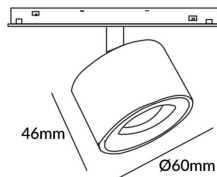

Disc tracklight DIAM 60x48mm

Proyector Lavov de la familia Disc tracklight DIAM 60x48mm con una potencia de 7W y un haz de 24°. Con un flujo luminoso real de 700lm y una eficacia luminosa de 100lm/W. Fabricado en Aluminio inyectado a presión y acabado en color blanco. ON-OFF, No-dim.

Código artículo	86.TL01.P321.02
Tipo de producto	Indoor
Categoría	Proyectores a carril
Familia	Carril Magnético
Subfamilia	Disc tracklight DIAM 60x48mm

Pictograms

Esquema

Producto

Potencia real (W)	7
Flujo luminoso real (lm)	700lm
Eficacia luminosa (lm/W)	100
Ángulo de apertura	24°
Color	negro
Chip Brand	FMSP924-1 7W
Driver incluido	SI
Equipo	ON-OFF, No-dim
Vida media (h)	50000hrs L80 B10
Temperatura de color (K)	3000
Consistencia de color (SDCM)	SDCM<3
CRI	90