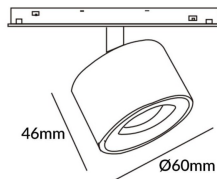

Disc tracklight DIAM 60x48mm

Proyector Lavov de la familia Disc tracklight DIAM 60x48mm con una potencia de 7W y un haz de 24°. Con un flujo luminoso real de 700lm y una eficacia luminosa de 100lm/W. Fabricado en Aluminio inyectado a presión y acabado en color blanco. ON-OFF, No-dim.

Código artículo	86.TL01.P321.02
Tipo de producto	Indoor
Categoría	Proyectores a carril
Familia	Carril Magnético
Subfamilia	Disc tracklight DIAM 60x48mm

Pictograms

Producto	
Potencia real (W)	7
Flujo luminoso real (lm)	700lm
Eficacia luminosa (lm/W)	100
Ángulo de apertura	24°
Color	negro
Chip Brand	FMSP924-1 7W
Driver incluido	SI
Equipo	ON-OFF, No-dim
Vida media (h)	50000hrs L80 B10
Temperatura de color (K)	3000
Consistencia de color (SDCM)	SDCM<3
CRI	90

Esquema

Curva fotométrica