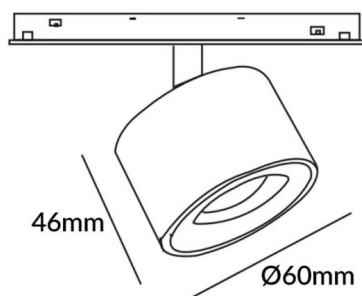

#### Esquema

#### Disc tracklight DIAM 60x48mm

Proyector Lavov de la familia Disc tracklight DIAM 60x48mm con una potencia de 7W y un haz de 24°. Con un flujo luminoso real de 700lm y una eficacia luminosa de 100lm/W. Fabricado en Aluminio inyectado a presión y acabado en color blanco. ON-OFF, No-dim.