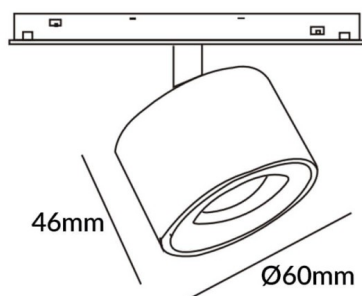

Disc tracklight DIAM 60x48mm

Proyector Lavov de la familia Disc tracklight DIAM 60x48mm con una potencia de 7W y un haz de 24°. Con un flujo luminoso real de 700lm y una eficacia luminosa de 100lm/W. Fabricado en Aluminio inyectado a presión y acabado en color blanco. ON-OFF, No-dim.

Código artículo	86.TL01.P321.02
Tipo de producto	Indoor
Categoría	Proyectores a carril
Familia	Carril Magnético
Subfamilia	Disc tracklight DIAM 60x48mm
Pictograms	

Producto	
Potencia real (W)	7
Flujo luminoso real (lm)	700lm
Eficacia luminosa (lm/W)	100
Ángulo de apertura	24°
Color	negro
Chip Brand	FMSP924-1 7W
Driver incluido	SI
Equipo	ON-OFF, No-dim
Vida media (h)	50000hrs L80 B10
Temperatura de color (K)	3000
Consistencia de color (SDCM)	SDCM<3
CRI	90

Esquema

Curva fotométrica