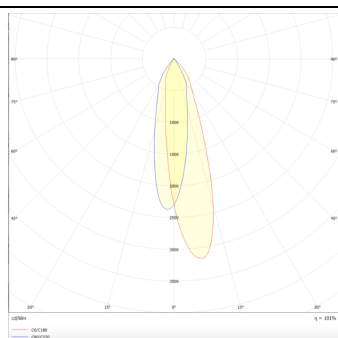

Disc tracklight DIAM 60x48mm

Proyector Lavov de la familia Disc tracklight DIAM 60x48mm con una potencia de 7W y un haz de 24°. Con un flujo luminoso real de 700lm y una eficacia luminosa de 100lm/W. Fabricado en Aluminio inyectado a presión y acabado en color blanco. ON-OFF, No-dim.

Producto

Potencia real (W) 7

Flujo luminoso real (lm) 700lm

Eficacia luminosa (lm/W) 100

Ángulo de apertura 24°

Color negro

Chip Brand FMSP924-1 7W

Driver incluido SI