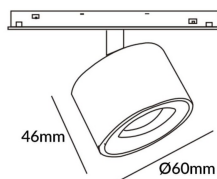

Disc tracklight DIAM 60x48mm

Proyector Lavov de la familia Disc tracklight DIAM 60x48mm con una potencia de 7W y un haz de 24°. Con un flujo luminoso real de 700lm y una eficacia luminosa de 100lm/W. Fabricado en Aluminio inyectado a presión y acabado en color blanco. ON-OFF, No-dim.

Código artículo 86.TL01.P321.02

Tipo de producto Indoor

Categoría Proyector a carril

Familia Carril Magnético

Subfamilia Disc tracklight DIAM 60x48mm

Pictograms

Esquema

Curva fotométrica

Producto

Potencia real (W) 7

Flujo luminoso real (lm) 700lm

Eficacia luminosa (lm/W) 100

Ángulo de apertura 24°

Color negro

Chip Brand FMSP924-1 7W

Driver incluido SI