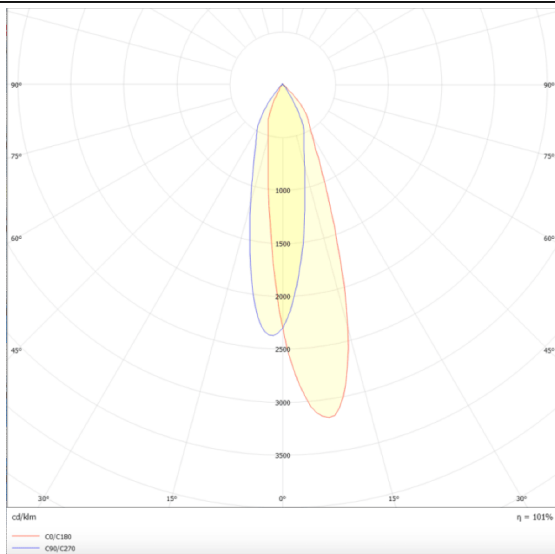

Disc tracklight DIAM 60x48mm

Proyector Lavov de la familia Disc tracklight DIAM 60x48mm con una potencia de 7W y un haz de 24°. Con un flujo luminoso real de 700lm y una eficacia luminosa de 100lm/W. Fabricado en Aluminio inyectado a presión y acabado en color blanco. DALI Brightness Dim 0.1~100%.

Esquema

Curva fotométrica

Código artículo	86.TL01.P323.01
Tipo de producto	Indoor
Categoría	Proyectores a carril
Familia	Carril Magnético
Subfamilia	Disc tracklight DIAM 60x48mm
Pictograms	

Producto	
Potencia real (W)	7
Flujo luminoso real (lm)	700lm
Eficacia luminosa (lm/W)	100
Ángulo de apertura	24°
Color	blanco
Marca del LED	FMSP924-1 7W
Driver incluido	SI
Equipo	DALI Brightness Dim 0.1~100%
Flicker Free	Si
Fuente de luz	LED
Tipo de LED	SMD
Vida media (h)	50000hrs L80 B10
Temperatura de color (K)	3000
Consistencia de color (SDCM)	SDCM3
CRI	90