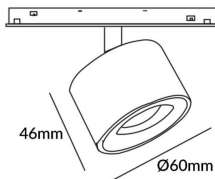

Disc tracklight DIAM 60x48mm

Proyector Lavov de la familia Disc tracklight DIAM 60x48mm con una potencia de 7W y un haz de 24°. Con un flujo luminoso real de 700lm y una eficacia luminosa de 100lm/W. Fabricado en Aluminio inyectado a presión y acabado en color blanco. DALI Brightness Dim 0.1~100%.

Código artículo	86.TL01.P323.01
Tipo de producto	Indoor
Categoría	Proyectores a carril
Familia	Carril Magnético
Subfamilia	Disc tracklight DIAM 60x48mm

Pictograms

Producto	
Potencia real (W)	7
Flujo luminoso real (lm)	700lm
Eficacia luminosa (lm/W)	100
Ángulo de apertura	24°
Color	blanco
Chip Brand	FMSP924-1 7W
Driver incluido	SI
Equipo	DALI Brightness Dim 0.1~100%
Flicker Free	Si
Vida media (h)	50000hrs L80 B10
Temperatura de color (K)	3000
Consistencia de color (SDCM)	SDCM<3
CRI	90

Esquema

Curva fotométrica