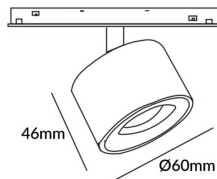

Disc tracklight DIAM 60x48mm

Proyector Lavov de la familia Disc tracklight DIAM 60x48mm con una potencia de 7W y un haz de 24°. Con un flujo luminoso real de 700lm y una eficacia luminosa de 100lm/W. Fabricado en Aluminio inyectado a presión y acabado en color blanco. DALI Brightness Dim 0.1~100%.

Código artículo	86.TL01.P323.01
Tipo de producto	Indoor
Categoría	Proyectores a carril
Familia	Carril Magnético
Subfamilia	Disc tracklight DIAM 60x48mm

Pictograms

Producto	
Potencia real (W)	7
Flujo luminoso real (lm)	700lm
Eficacia luminosa (lm/W)	100
Ángulo de apertura	24°
Color	blanco
Chip Brand	FMSP924-1 7W
Driver incluido	SI
Equipo	DALI Brightness Dim 0.1~100%
Flicker Free	Si
Vida media (h)	50000hrs L80 B10
Temperatura de color (K)	3000
Consistencia de color (SDCM)	SDCM<3
CRI	90

Esquema

Curva fotométrica