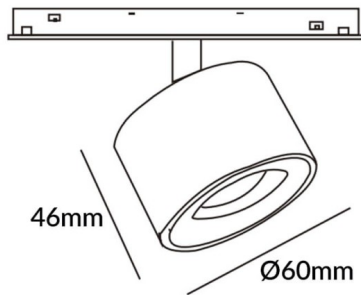

Disc tracklight DIAM 60x48mm

Proyector Lavov de la familia Disc tracklight DIAM 60x48mm con una potencia de 7W y un haz de 24°. Con un flujo luminoso real de 700lm y una eficacia luminosa de 100lm/W. Fabricado en Aluminio inyectado a presión y acabado en color blanco. DALI Brightness Dim 0.1~100%.

Esquema

Curva fotométrica

Código artículo	86.TL01.P323.01
Tipo de producto	Indoor
Categoría	Proyectores a carril
Familia	Carril Magnético
Subfamilia	Disc tracklight DIAM 60x48mm
Pictograms	

Producto	
Potencia real (W)	7
Flujo luminoso real (lm)	700lm
Eficacia luminosa (lm/W)	100
Ángulo de apertura	24°
Color	blanco
Marca del LED	FMSP924-1 7W
Driver incluido	SI
Equipo	DALI Brightness Dim 0.1~100%
Flicker Free	Si
Fuente de luz	LED
Tipo de LED	SMD
Vida media (h)	50000hrs L80 B10
Temperatura de color (K)	3000
Consistencia de color (SDCM)	SDCM3
CRI	90