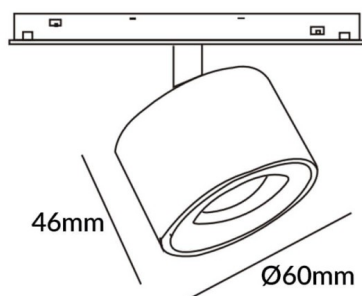

Disc tracklight DIAM 60x48mm

Proyector Lavov de la familia Disc tracklight DIAM 60x48mm con una potencia de 7W y un haz de 24°. Con un flujo luminoso real de 700lm y una eficacia luminosa de 100lm/W. Fabricado en Aluminio inyectado a presión y acabado en color blanco. DALI Brightness Dim 0.1~100%.

Código artículo	86.TL01.P323.01
Tipo de producto	Indoor
Categoría	Proyectores a carril
Familia	Carril Magnético
Subfamilia	Disc tracklight DIAM 60x48mm
Pictograms	

Producto	
Potencia real (W)	7
Flujo luminoso real (lm)	700lm
Eficacia luminosa (lm/W)	100
&Aacute;ngulo de apertura	24°
Color	blanco
Chip Brand	FMSP924-1 7W
Driver incluido	SI
Equipo	DALI Brightness Dim 0.1~100%
Flicker Free	SI
Vida media (h)	50000hrs L80 B10
Temperatura de color (K)	3000
Consistencia de color (SDCM)	SDCM<3
CRI	90

Esquema

Curva fotométrica