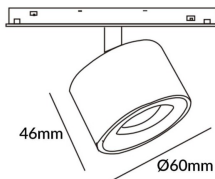

Disc tracklight DIAM 60x48mm

Proyector Lavov de la familia Disc tracklight DIAM 60x48mm con una potencia de 7W y un haz de 24°. Con un flujo luminoso real de 700lm y una eficacia luminosa de 100lm/W. Fabricado en Aluminio inyectado a presión y acabado en color blanco. DALI Brightness Dim 0.1~100%.

Código artículo 86.TL01.P323.02

Tipo de producto Indoor

Categoría Proyector a carril

Familia Carril Magnético

Subfamilia Disc tracklight DIAM 60x48mm

Pictograms

Producto

Potencia real (W) 7

Flujo luminoso real (lm) 700lm

Eficacia luminosa (lm/W) 100

Ángulo de apertura 24°

Color negro

Chip Brand EPISTAR

Driver incluido SI

Equipo DALI Brightness Dim 0.1~100%

Flicker Free Si

Vida media (h) 50000hrs L80 B10

Temperatura de color (K) 3000

Consistencia de color (SDCM) SDCM<3

CRI 90

Esquema

Curva fotométrica