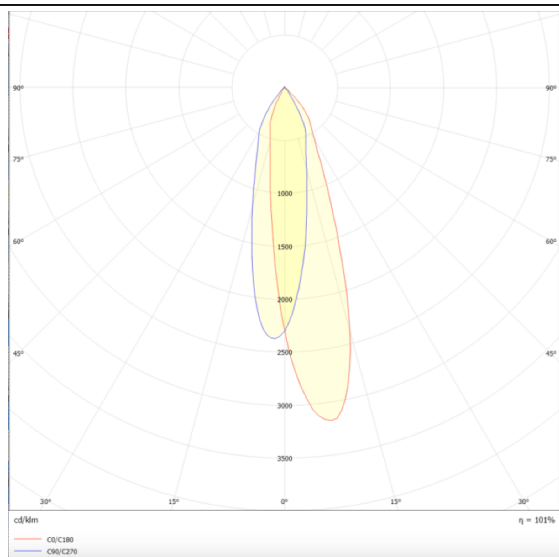

### Disc tracklight DIAM 60x48mm

Proyector Lavov de la familia Disc tracklight DIAM 60x48mm con una potencia de 7W y un haz de 24°. Con un flujo luminoso real de 700lm y una eficacia luminosa de 100lm/W. Fabricado en Aluminio inyectado a presión y acabado en color blanco. DALI Brightness Dim 0.1~100%.

### Esquema

### Curva fotométrica

Código artículo	86.TL01.P323.02
Tipo de producto	Indoor
Categoría	Proyectores a carril
Familia	Carril Magnético
Subfamilia	Disc tracklight DIAM 60x48mm
Pictograms	

Producto	
Potencia real (W)	7
Flujo luminoso real (lm)	700lm
Eficacia luminosa (lm/W)	100
Ángulo de apertura	24°
Color	negro
Marca del LED	FMSP924-1 7W
Driver incluido	SI
Equipo	DALI Brightness Dim 0.1~100%
Flicker Free	SI
Fuente de luz	LED
Tipo de LED	SMD
Vida media (h)	50000hrs L80 B10
Temperatura de color (K)	3000
Consistencia de color (SDCM)	SDCM3
CRI	90