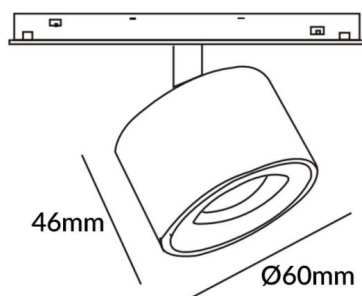

### Disc tracklight DIAM 60x48mm

Proyector Lavov de la familia Disc tracklight DIAM 60x48mm con una potencia de 7W y un haz de 24°. Con un flujo luminoso real de 700lm y una eficacia luminosa de 100lm/W. Fabricado en Aluminio inyectado a presión y acabado en color blanco. DALI Brightness Dim 0.1~100%.

### Esquema

### Curva fotométrica

Código artículo	86.TL01.P323.02
Tipo de producto	Indoor
Categoría	Proyectores a carril
Familia	Carril Magnético
Subfamilia	Disc tracklight DIAM 60x48mm
Pictograms	

Producto	
Potencia real (W)	7
Flujo luminoso real (lm)	700lm
Eficacia luminosa (lm/W)	100
Ángulo de apertura	24°
Color	negro
Marca del LED	FMSP924-1 7W
Driver incluido	SI
Equipo	DALI Brightness Dim 0.1~100%
Flicker Free	SI
Fuente de luz	LED
Tipo de LED	SMD
Vida media (h)	50000hrs L80 B10
Temperatura de color (K)	3000
Consistencia de color (SDCM)	SDCM3
CRI	90