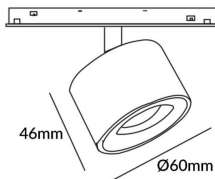

Disc tracklight DIAM 60x48mm

Proyector Lavov de la familia Disc tracklight DIAM 60x48mm con una potencia de 7W y un haz de 24°. Con un flujo luminoso real de 700lm y una eficacia luminosa de 100lm/W. Fabricado en Aluminio inyectado a presión y acabado en color blanco. DALI Brightness Dim 0.1~100%.

Código artículo	86.TL01.P323.02
Tipo de producto	Indoor
Categoría	Proyectores a carril
Familia	Carril Magnético
Subfamilia	Disc tracklight DIAM 60x48mm

Pictograms

Producto	
Potencia real (W)	7
Flujo luminoso real (lm)	700lm
Eficacia luminosa (lm/W)	100
Ángulo de apertura	24°
Color	negro
Chip Brand	FMSP924-1 7W
Driver incluido	SI
Equipo	DALI Brightness Dim 0.1~100%
Flicker Free	Si
Vida media (h)	50000hrs L80 B10
Temperatura de color (K)	3000
Consistencia de color (SDCM)	SDCM<3
CRI	90

Esquema

Curva fotométrica