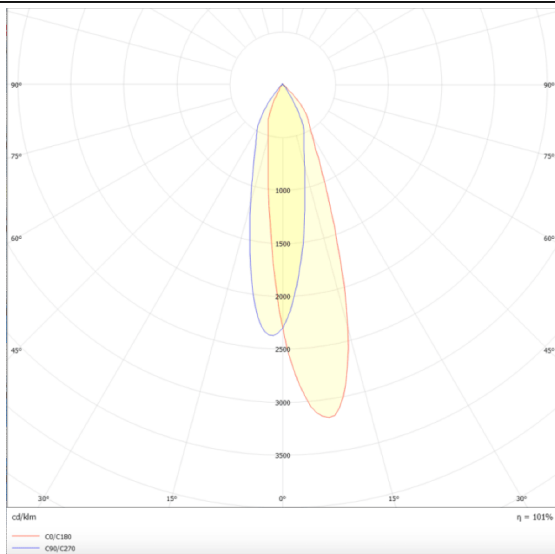

### Disc tracklight DIAM 60x48mm

Proyector Lavov de la familia Disc tracklight DIAM 60x48mm con una potencia de 7W y un haz de 24°. Con un flujo luminoso real de 700lm y una eficacia luminosa de 100lm/W. Fabricado en Aluminio inyectado a presión y acabado en color blanco. DALI Brightness Dim 0.1~100%.

### Esquema

### Curva fotométrica

Código artículo	86.TL01.P323.02
Tipo de producto	Indoor
Categoría	Proyectores a carril
Familia	Carril Magnético
Subfamilia	Disc tracklight DIAM 60x48mm
Pictograms	

Producto	
Potencia real (W)	7
Flujo luminoso real (lm)	700lm
Eficacia luminosa (lm/W)	100
Ángulo de apertura	24°
Color	negro
Chip Brand	FMSP924-1 7W
Driver incluido	SI
Equipo	DALI Brightness Dim 0.1~100%
Flicker Free	SI
Vida media (h)	50000hrs L80 B10
Temperatura de color (K)	3000
Consistencia de color (SDCM)	SDCM<3
CRI	90