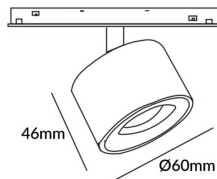

Disc tracklight DIAM 60x48mm

Proyector Lavov de la familia Disc tracklight DIAM 60x48mm con una potencia de 7W y un haz de 24°. Con un flujo luminoso real de 700lm y una eficacia luminosa de 100lm/W. Fabricado en Aluminio inyectado a presión y acabado en color blanco. DALI Brightness Dim 0.1~100%.

Código artículo	86.TL01.P323.02
Tipo de producto	Indoor
Categoría	Proyectores a carril
Familia	Carril Magnético
Subfamilia	Disc tracklight DIAM 60x48mm

Pictograms

Producto	
Potencia real (W)	7
Flujo luminoso real (lm)	700lm
Eficacia luminosa (lm/W)	100
Ángulo de apertura	24°
Color	negro
Chip Brand	FMSP924-1 7W
Driver incluido	SI
Equipo	DALI Brightness Dim 0.1~100%
Flicker Free	Si
Vida media (h)	50000hrs L80 B10
Temperatura de color (K)	3000
Consistencia de color (SDCM)	SDCM<3
CRI	90

Esquema

Curva fotométrica