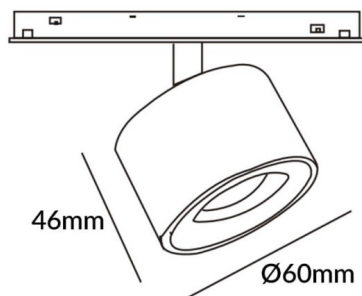

### Disc tracklight DIAM 60x48mm

Proyector Lavov de la familia Disc tracklight DIAM 60x48mm con una potencia de 7W y un haz de 24°. Con un flujo luminoso real de 700lm y una eficacia luminosa de 100lm/W. Fabricado en Aluminio inyectado a presión y acabado en color blanco. DALI Brightness Dim 0.1~100%.

### Esquema

### Curva fotométrica

Código artículo	86.TL01.P323.02
Tipo de producto	Indoor
Categoría	Proyectores a carril
Familia	Carril Magnético
Subfamilia	Disc tracklight DIAM 60x48mm
Pictograms	

Producto	
Potencia real (W)	7
Flujo luminoso real (lm)	700lm
Eficacia luminosa (lm/W)	100
Ángulo de apertura	24°
Color	negro
Chip Brand	FMSP924-1 7W
Driver incluido	SI
Equipo	DALI Brightness Dim 0.1~100%
Flicker Free	SI
Vida media (h)	50000hrs L80 B10
Temperatura de color (K)	3000
Consistencia de color (SDCM)	SDCM<3
CRI	90