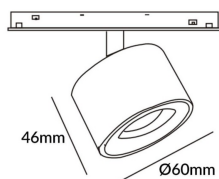

Esquema

Producto

Potencia real (W) 7

Flujo luminoso real (lm) 700lm

Eficacia luminosa (lm/W) 100

Ángulo de apertura 36°

Color blanco

Chip Brand FMSP924-1 7W

Driver incluido SI

Equipo DALI Tunable White Dim 0.1~100%

Flicker Free Si

Vida media (h) 50000hrs L80 B10

Temperatura de color (K) 3000

Consistencia de color (SDCM) SDCM<3

CRI 90