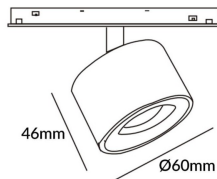

Disc tracklight DIAM 60x48mm

Proyector Lavov de la familia Disc tracklight DIAM 60x48mm con una potencia de 7W y un haz de 36°. Con un flujo luminoso real de 700lm y una eficacia luminosa de 100lm/W. Fabricado en Aluminio inyectado a presión y acabado en color blanco. DALI Tunable White Dim 0.1~100%.

Código artículo	86.TL01.P330.01
Tipo de producto	Indoor
Categoría	Proyectores a carril
Familia	Carril Magnético
Subfamilia	Disc tracklight DIAM 60x48mm

Pictograms

Esquema

Producto	
Potencia real (W)	7
Flujo luminoso real (lm)	700lm
Eficacia luminosa (lm/W)	100
Ángulo de apertura	36°
Color	blanco
Chip Brand	FMSP924-1 7W
Driver incluido	SI
Equipo	DALI Tunable White Dim 0.1~100%
Flicker Free	Si
Vida media (h)	50000hrs L80 B10
Temperatura de color (K)	3000
Consistencia de color (SDCM)	SDCM<3
CRI	90