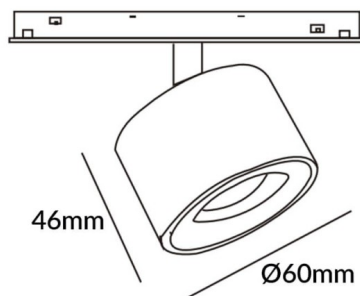

Disc tracklight DIAM 60x48mm

Proyector Lavov de la familia Disc tracklight DIAM 60x48mm con una potencia de 7W y un haz de 36°. Con un flujo luminoso real de 700lm y una eficacia luminosa de 100lm/W. Fabricado en Aluminio inyectado a presión y acabado en color blanco. DALI Tunable White Dim 0.1~100%.

Esquema

Código artículo	86.TL01.P330.01
Tipo de producto	Indoor
Categoría	Proyectores a carril
Familia	Carril Magnético
Subfamilia	Disc tracklight DIAM 60x48mm
Pictograms	

Producto	
Potencia real (W)	7
Flujo luminoso real (lm)	700lm
Eficacia luminosa (lm/W)	100
Ángulo de apertura	36°
Color	blanco
Chip Brand	FMSP924-1 7W
Driver incluido	SI
Equipo	DALI Tunable White Dim 0.1~100%
Flicker Free	Si
Vida media (h)	50000hrs L80 B10
Temperatura de color (K)	3000
Consistencia de color (SDCM)	SDCM<3
CRI	90