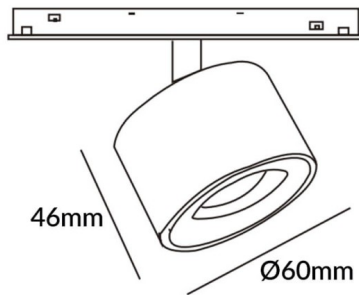

### Disc tracklight DIAM 60x48mm

Proyector Lavov de la familia Disc tracklight DIAM 60x48mm con una potencia de 7W y un haz de 36°. Con un flujo luminoso real de 700lm y una eficacia luminosa de 100lm/W. Fabricado en Aluminio inyectado a presión y acabado en color blanco. DALI Tunable White Dim 0.1~100%.

### Esquema

<b>Código artículo</b>	<b>86.TL01.P330.01</b>
<b>Tipo de producto</b>	<b>Indoor</b>
<b>Categoría</b>	<b>Proyectores a carril</b>
<b>Familia</b>	<b>Carril Magnético</b>
<b>Subfamilia</b>	<b>Disc tracklight DIAM 60x48mm</b>
<b>Pictograms</b>	

<b>Producto</b>	
<b>Potencia real (W)</b>	<b>7</b>
<b>Flujo luminoso real (lm)</b>	<b>700lm</b>
<b>Eficacia luminosa (lm/W)</b>	<b>100</b>
<b>Ángulo de apertura</b>	<b>36°</b>
<b>Color</b>	<b>blanco</b>
<b>Marca del LED</b>	<b>FMSP924-1 7W</b>
<b>Driver incluido</b>	<b>SI</b>
<b>Equipo</b>	<b>DALI Tunable White Dim 0.1~100%</b>
<b>Flicker Free</b>	<b>Si</b>
<b>Fuente de luz</b>	<b>LED</b>
<b>Tipo de LED</b>	<b>SMD</b>
<b>Vida media (h)</b>	<b>50000hrs L80 B10</b>
<b>Temperatura de color (K)</b>	<b>3000</b>
<b>Consistencia de color (SDCM)</b>	<b>SDCM3</b>
<b>CRI</b>	<b>90</b>