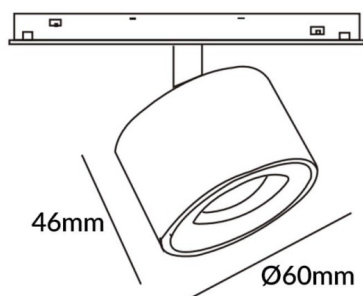

Esquema

Disc tracklight DIAM 60x48mm

Proyector Lavov de la familia Disc tracklight DIAM 60x48mm con una potencia de 7W y un haz de 36°. Con un flujo luminoso real de 700lm y una eficacia luminosa de 100lm/W. Fabricado en Aluminio inyectado a presión y acabado en color blanco. DALI Tunable White Dim 0.1~100%.

Código artículo	86.TL01.P330.02
Tipo de producto	Indoor
Categoría	Proyectores a carril
Familia	Carril Magnético
Subfamilia	Disc tracklight DIAM 60x48mm
Pictograms	

Producto	
Potencia real (W)	7
Flujo luminoso real (lm)	700lm
Eficacia luminosa (lm/W)	100
Ángulo de apertura	36°
Color	negro
Marca del LED	FMSP924-1 7W
Driver incluido	SI
Equipo	DALI Tunable White Dim 0.1~100%
Flicker Free	Si
Fuente de luz	LED
Tipo de LED	SMD
Vida media (h)	50000hrs L80 B10
Temperatura de color (K)	3000
Consistencia de color (SDCM)	SDCM3
CRI	90