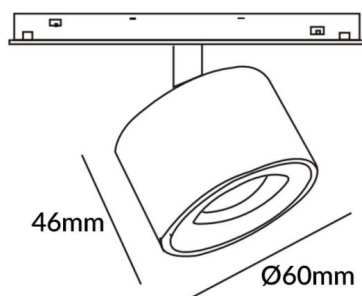

Disc tracklight DIAM 60x48mm

Proyector Lavov de la familia Disc tracklight DIAM 60x48mm con una potencia de 7W y un haz de 36°. Con un flujo luminoso real de 700lm y una eficacia luminosa de 100lm/W. Fabricado en Aluminio inyectado a presión y acabado en color blanco. DALI Tunable White Dim 0.1~100%.

Esquema

Código artículo	86.TL01.P330.02
Tipo de producto	Indoor
Categoría	Proyectores a carril
Familia	Carril Magnético
Subfamilia	Disc tracklight DIAM 60x48mm
Pictograms	

Producto	
Potencia real (W)	7
Flujo luminoso real (lm)	700lm
Eficacia luminosa (lm/W)	100
Ángulo de apertura	36°
Color	negro
Chip Brand	FMSP924-1 7W
Driver incluido	SI
Equipo	DALI Tunable White Dim 0.1~100%
Flicker Free	Si
Vida media (h)	50000hrs L80 B10
Temperatura de color (K)	3000
Consistencia de color (SDCM)	SDCM<3
CRI	90