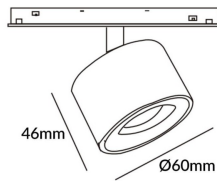

Disc tracklight DIAM 60x48mm

Proyector Lavov de la familia Disc tracklight DIAM 60x48mm con una potencia de 7W y un haz de 36°. Con un flujo luminoso real de 700lm y una eficacia luminosa de 100lm/W. Fabricado en Aluminio inyectado a presión y acabado en color blanco. DALI Tunable White Dim 0.1~100%.

Código artículo	86.TL01.P330.02
Tipo de producto	Indoor
Categoría	Proyectores a carril
Familia	Carril Magnético
Subfamilia	Disc tracklight DIAM 60x48mm

Pictograms

Esquema

Producto	
Potencia real (W)	7
Flujo luminoso real (lm)	700lm
Eficacia luminosa (lm/W)	100
Ángulo de apertura	36°
Color	negro
Chip Brand	FMSP924-1 7W
Driver incluido	SI
Equipo	DALI Tunable White Dim 0.1~100%
Flicker Free	Si
Vida media (h)	50000hrs L80 B10
Temperatura de color (K)	3000
Consistencia de color (SDCM)	SDCM<3
CRI	90