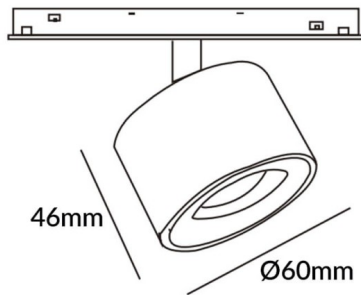

Disc tracklight DIAM 60x48mm

Proyector Lavov de la familia Disc tracklight DIAM 60x48mm con una potencia de 7W y un haz de 36°. Con un flujo luminoso real de 700lm y una eficacia luminosa de 100lm/W. Fabricado en Aluminio inyectado a presión y acabado en color blanco. ON-OFF, No-dim.

Esquema

Código artículo	86.TL01.P331.01
Tipo de producto	Indoor
Categoría	Proyectores a carril
Familia	Carril Magnético
Subfamilia	Disc tracklight DIAM 60x48mm
Pictograms	

Producto	
Potencia real (W)	7
Flujo luminoso real (lm)	700lm
Eficacia luminosa (lm/W)	100
Ángulo de apertura	36°
Color	blanco
Chip Brand	FMSP924-1 7W
Driver incluido	SI
Equipo	ON-OFF, No-dim
Vida media (h)	50000hrs L80 B10
Temperatura de color (K)	3000
Consistencia de color (SDCM)	SDCM<3
CRI	90