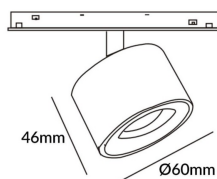

Subfamilia	Disc tracklight DIAM 60x48mm
------------	---------------------------------

Pictograms

Esquema

Producto

Potencia real (W)	7
-------------------	---

Flujo luminoso real (lm)	700lm
--------------------------	-------