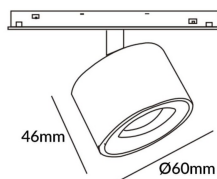

Disc tracklight DIAM 60x48mm

Proyector Lavov de la familia Disc tracklight DIAM 60x48mm con una potencia de 7W y un haz de 36°. Con un flujo luminoso real de 700lm y una eficacia luminosa de 100lm/W. Fabricado en Aluminio inyectado a presión y acabado en color blanco. ON-OFF, No-dim.

Código artículo 86.TL01.P331.01

Tipo de producto Indoor

Categoría Proyector a carril

Familia Carril Magnético

Subfamilia Disc tracklight DIAM 60x48mm

Pictograms

Esquema

Producto

Potencia real (W) 7

Flujo luminoso real (lm) 700lm

Eficacia luminosa (lm/W) 100

Ángulo de apertura 36°

Color blanco

Chip Brand FMSP924-1 7W

Driver incluido SI

Equipo ON-OFF, No-dim