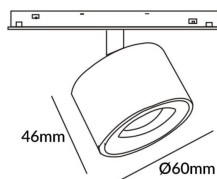

Disc tracklight DIAM 60x48mm

Proyector Lavov de la familia Disc tracklight DIAM 60x48mm con una potencia de 7W y un haz de 36°. Con un flujo luminoso real de 700lm y una eficacia luminosa de 100lm/W. Fabricado en Aluminio inyectado a presión y acabado en color blanco. ON-OFF, No-dim.

Código artículo 86.TL01.P331.01

Tipo de producto Indoor

Categoría Proyector a carril

Familia Carril Magnético

Subfamilia Disc tracklight DIAM 60x48mm

Pictograms

Esquema

Producto

Potencia real (W) 7

Flujo luminoso real (lm) 700lm

Eficacia luminosa (lm/W) 100

Ángulo de apertura 36°

Color blanco

Chip Brand EPISTAR

Driver incluido SI

Equipo ON-OFF, No-dim