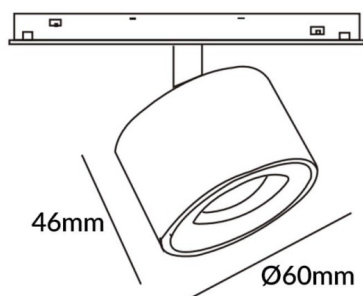

Esquema

**Disc tracklight DIAM 60x48mm**

Proyector Lavov de la familia Disc tracklight DIAM 60x48mm con una potencia de 7W y un haz de 36°. Con un flujo luminoso real de 700lm y una eficacia luminosa de 100lm/W. Fabricado en Aluminio inyectado a presión y acabado en color blanco. ON-OFF, No-dim.

<b>Código artículo</b>	<b>86.TL01.P331.01</b>
<b>Tipo de producto</b>	<b>Indoor</b>
<b>Categoría</b>	<b>Proyectores a carril</b>
<b>Familia</b>	<b>Carril Magnético</b>
<b>Subfamilia</b>	<b>Disc tracklight DIAM 60x48mm</b>
<b>Pictograms</b>	

<b>Producto</b>	
<b>Potencia real (W)</b>	<b>7</b>
<b>Flujo luminoso real (lm)</b>	<b>700lm</b>
<b>Eficacia luminosa (lm/W)</b>	<b>100</b>
<b>Ángulo de apertura</b>	<b>36°</b>
<b>Color</b>	<b>blanco</b>
<b>Marca del LED</b>	<b>FMSP924-1 7W</b>
<b>Driver incluido</b>	<b>SI</b>
<b>Equipo</b>	<b>ON-OFF, No-dim</b>
<b>Fuente de luz</b>	<b>LED</b>
<b>Tipo de LED</b>	<b>SMD</b>
<b>Vida media (h)</b>	<b>50000hrs L80 B10</b>
<b>Temperatura de color (K)</b>	<b>3000</b>
<b>Consistencia de color (SDCM)</b>	<b>SDCM3</b>
<b>CRI</b>	<b>90</b>