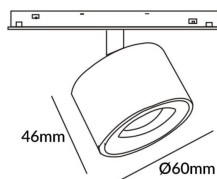

### Disc tracklight DIAM 60x48mm

Proyector Lavov de la familia Disc tracklight DIAM 60x48mm con una potencia de 7W y un haz de 36°. Con un flujo luminoso real de 700lm y una eficacia luminosa de 100lm/W. Fabricado en Aluminio inyectado a presión y acabado en color blanco. ON-OFF, No-dim.

Código artículo 86.TL01.P331.02

Tipo de producto Indoor

Categoría Proyector a carril

Familia Carril Magnético

Subfamilia Disc tracklight DIAM 60x48mm

Pictograms

### Producto

Potencia real (W) 7

Flujo luminoso real (lm) 700lm

Eficacia luminosa (lm/W) 100

Ángulo de apertura 36°

Color negro

Chip Brand FMSP924-1 7W

Driver incluido SI