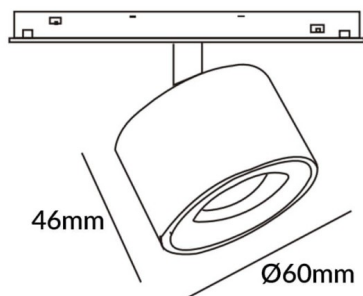

Disc tracklight DIAM 60x48mm

Proyector Lavov de la familia Disc tracklight DIAM 60x48mm con una potencia de 7W y un haz de 36°. Con un flujo luminoso real de 700lm y una eficacia luminosa de 100lm/W. Fabricado en Aluminio inyectado a presión y acabado en color blanco. ON-OFF, No-dim.

Esquema

Código artículo	86.TL01.P331.02
Tipo de producto	Indoor
Categoría	Proyectores a carril
Familia	Carril Magnético
Subfamilia	Disc tracklight DIAM 60x48mm
Pictograms	

Producto	
Potencia real (W)	7
Flujo luminoso real (lm)	700lm
Eficacia luminosa (lm/W)	100
Ángulo de apertura	36°
Color	negro
Chip Brand	FMSP924-1 7W
Driver incluido	SI
Equipo	ON-OFF, No-dim
Vida media (h)	50000hrs L80 B10
Temperatura de color (K)	3000
Consistencia de color (SDCM)	SDCM<3
CRI	90