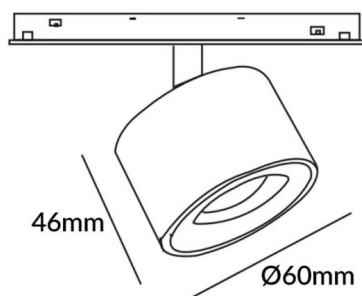

Esquema

Disc tracklight DIAM 60x48mm

Proyector Lavov de la familia Disc tracklight DIAM 60x48mm con una potencia de 7W y un haz de 36°. Con un flujo luminoso real de 700lm y una eficacia luminosa de 100lm/W. Fabricado en Aluminio inyectado a presión y acabado en color blanco. ON-OFF, No-dim.

Código artículo	86.TL01.P331.02
Tipo de producto	Indoor
Categoría	Proyectores a carril
Familia	Carril Magnético
Subfamilia	Disc tracklight DIAM 60x48mm
Pictograms	

Producto	
Potencia real (W)	7
Flujo luminoso real (lm)	700lm
Eficacia luminosa (lm/W)	100
Ángulo de apertura	36°
Color	negro
Marca del LED	FMSP924-1 7W
Driver incluido	SI
Equipo	ON-OFF, No-dim
Fuente de luz	LED
Tipo de LED	SMD
Vida media (h)	50000hrs L80 B10
Temperatura de color (K)	3000
Consistencia de color (SDCM)	SDCM3
CRI	90