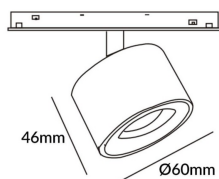

### Disc tracklight DIAM 60x48mm

Proyector Lavov de la familia Disc tracklight DIAM 60x48mm con una potencia de 7W y un haz de 36°. Con un flujo luminoso real de 700lm y una eficacia luminosa de 100lm/W. Fabricado en Aluminio inyectado a presión y acabado en color blanco. ON-OFF, No-dim.

**Código artículo** 86.TL01.P331.02

**Tipo de producto** Indoor

**Categoría** Proyector a carril

**Familia** Carril Magnético

**Subfamilia** Disc tracklight DIAM 60x48mm

**Pictograms**

### Producto

**Potencia real (W)** 7

**Flujo luminoso real (lm)** 700lm

**Eficacia luminosa (lm/W)** 100

**Ángulo de apertura** 36°

**Color** negro

**Chip Brand** FMSP924-1 7W

**Driver incluido** SI