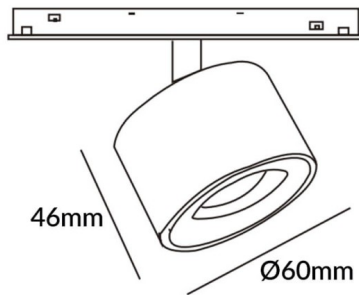

Disc tracklight DIAM 60x48mm

Proyector Lavov de la familia Disc tracklight DIAM 60x48mm con una potencia de 7W y un haz de 36°. Con un flujo luminoso real de 700lm y una eficacia luminosa de 100lm/W. Fabricado en Aluminio inyectado a presión y acabado en color blanco. DALI Brightness Dim 0.1~100%.

Esquema

Código artículo	86.TL01.P333.01
Tipo de producto	Indoor
Categoría	Proyectores a carril
Familia	Carril Magnético
Subfamilia	Disc tracklight DIAM 60x48mm
Pictograms	

Producto	
Potencia real (W)	7
Flujo luminoso real (lm)	700lm
Eficacia luminosa (lm/W)	100
Ángulo de apertura	36°
Color	blanco
Chip Brand	FMSP924-1 7W
Driver incluido	SI
Equipo	DALI Brightness Dim 0.1~100%
Flicker Free	SI
Vida media (h)	50000hrs L80 B10
Temperatura de color (K)	3000
Consistencia de color (SDCM)	SDCM<3
CRI	90