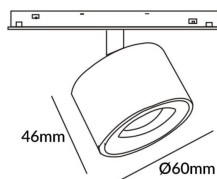

Disc tracklight DIAM 60x48mm

Proyector Lavov de la familia Disc tracklight DIAM 60x48mm con una potencia de 7W y un haz de 36°. Con un flujo luminoso real de 700lm y una eficacia luminosa de 100lm/W. Fabricado en Aluminio inyectado a presión y acabado en color blanco. DALI Brightness Dim 0.1~100%.

Código artículo 86.TL01.P333.01

Tipo de producto Indoor

Categoría Proyector a carril

Familia Carril Magnético

Subfamilia Disc tracklight DIAM 60x48mm

Pictograms

Esquema

Producto

Potencia real (W) 7

Flujo luminoso real (lm) 700lm

Eficacia luminosa (lm/W) 100

Ángulo de apertura 36°

Color blanco

Chip Brand FMSP924-1 7W

Driver incluido SI

Equipo DALI Brightness Dim 0.1~100%