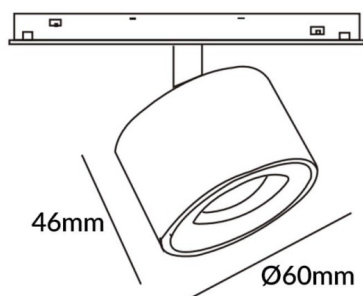

Esquema

Disc tracklight DIAM 60x48mm

Proyector Lavov de la familia Disc tracklight DIAM 60x48mm con una potencia de 7W y un haz de 36°. Con un flujo luminoso real de 700lm y una eficacia luminosa de 100lm/W. Fabricado en Aluminio inyectado a presión y acabado en color blanco. DALI Brightness Dim 0.1~100%.

Código artículo	86.TL01.P333.01
Tipo de producto	Indoor
Categoría	Proyectores a carril
Familia	Carril Magnético
Subfamilia	Disc tracklight DIAM 60x48mm
Pictograms	

Producto	
Potencia real (W)	7
Flujo luminoso real (lm)	700lm
Eficacia luminosa (lm/W)	100
Ángulo de apertura	36°
Color	blanco
Marca del LED	FMSP924-1 7W
Driver incluido	SI
Equipo	DALI Brightness Dim 0.1~100%
Flicker Free	SI
Fuente de luz	LED
Tipo de LED	SMD
Vida media (h)	50000hrs L80 B10
Temperatura de color (K)	3000
Consistencia de color (SDCM)	SDCM3
CRI	90