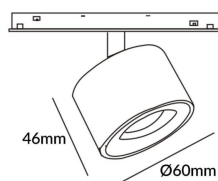

Disc tracklight DIAM 60x48mm

Proyector Lavov de la familia Disc tracklight DIAM 60x48mm con una potencia de 7W y un haz de 36°. Con un flujo luminoso real de 700lm y una eficacia luminosa de 100lm/W. Fabricado en Aluminio inyectado a presión y acabado en color blanco. DALI Brightness Dim 0.1~100%.

Código artículo 86.TL01.P333.02

Tipo de producto Indoor

Categoría Proyector a carril

Familia Carril Magnético

Subfamilia Disc tracklight DIAM 60x48mm

Pictograms

Esquema

Producto

Potencia real (W) 7

Flujo luminoso real (lm) 700lm

Eficacia luminosa (lm/W) 100

Ángulo de apertura 36°

Color negro

Chip Brand FMSP924-1 7W

Driver incluido SI

Equipo DALI Brightness Dim 0.1~100%