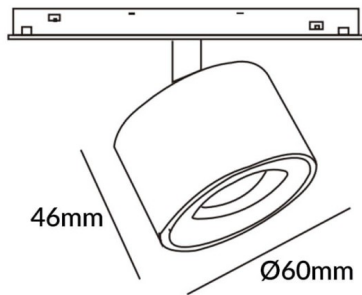

Disc tracklight DIAM 60x48mm

Proyector Lavov de la familia Disc tracklight DIAM 60x48mm con una potencia de 7W y un haz de 36°. Con un flujo luminoso real de 700lm y una eficacia luminosa de 100lm/W. Fabricado en Aluminio inyectado a presión y acabado en color blanco. DALI Brightness Dim 0.1~100%.

Esquema

Código artículo	86.TL01.P333.02
Tipo de producto	Indoor
Categoría	Proyectores a carril
Familia	Carril Magnético
Subfamilia	Disc tracklight DIAM 60x48mm
Pictograms	

Producto	
Potencia real (W)	7
Flujo luminoso real (lm)	700lm
Eficacia luminosa (lm/W)	100
Ángulo de apertura	36°
Color	negro
Marca del LED	FMSP924-1 7W
Driver incluido	SI
Equipo	DALI Brightness Dim 0.1~100%
Flicker Free	SI
Fuente de luz	LED
Tipo de LED	SMD
Vida media (h)	50000hrs L80 B10
Temperatura de color (K)	3000
Consistencia de color (SDCM)	SDCM3
CRI	90