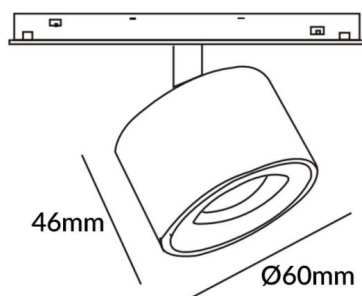

### Disc tracklight DIAM 60x48mm

Proyector Lavov de la familia Disc tracklight DIAM 60x48mm con una potencia de 7W y un haz de 36°. Con un flujo luminoso real de 700lm y una eficacia luminosa de 100lm/W. Fabricado en Aluminio inyectado a presión y acabado en color blanco. DALI Brightness Dim 0.1~100%.

### Esquema

<b>Código artículo</b>	<b>86.TL01.P333.02</b>
<b>Tipo de producto</b>	<b>Indoor</b>
<b>Categoría</b>	<b>Proyectores a carril</b>
<b>Familia</b>	<b>Carril Magnético</b>
<b>Subfamilia</b>	<b>Disc tracklight DIAM 60x48mm</b>
<b>Pictograms</b>	