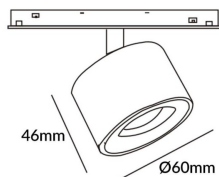

### Disc tracklight DIAM 60x48mm

Proyector Lavov de la familia Disc tracklight DIAM 60x48mm con una potencia de 7W y un haz de 36°. Con un flujo luminoso real de 700lm y una eficacia luminosa de 100lm/W. Fabricado en Aluminio inyectado a presión y acabado en color blanco. DALI Brightness Dim 0.1~100%.

**Código artículo** 86.TL01.P333.02

**Tipo de producto** Indoor

**Categoría** Proyector a carril

**Familia** Carril Magnético

**Subfamilia** Disc tracklight DIAM 60x48mm

**Pictograms**

### Producto

**Potencia real (W)** 7

**Flujo luminoso real (lm)** 700lm

**Eficacia luminosa (lm/W)** 100

**Ángulo de apertura** 36°

**Color** negro

**Chip Brand** FMSP924-1 7W

**Driver incluido** SI