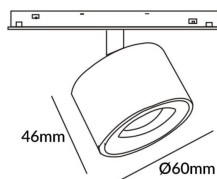

Disc tracklight DIAM 60x48mm

Proyector Lavov de la familia Disc tracklight DIAM 60x48mm con una potencia de 7W y un haz de 36°. Con un flujo luminoso real de 700lm y una eficacia luminosa de 100lm/W. Fabricado en Aluminio inyectado a presión y acabado en color blanco. DALI Brightness Dim 0.1~100%.

Código artículo 86.TL01.P333.02

Tipo de producto Indoor

Categoría Proyector a carril

Familia Carril Magnético

Subfamilia Disc tracklight DIAM 60x48mm

Pictograms

Esquema

Producto

Potencia real (W) 7

Flujo luminoso real (lm) 700lm

Eficacia luminosa (lm/W) 100

Ángulo de apertura 36°

Color negro

Chip Brand EPISTAR

Driver incluido SI

Equipo DALI Brightness Dim 0.1~100%