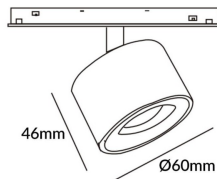

### Disc tracklight DIAM 60x48mm

Proyector Lavov de la familia Disc tracklight DIAM 60x48mm con una potencia de 7W y un haz de 36°. Con un flujo luminoso real de 700lm y una eficacia luminosa de 100lm/W. Fabricado en Aluminio inyectado a presión y acabado en color blanco. DALI Brightness Dim 0.1~100%.

Código artículo	86.TL01.P333.02
Tipo de producto	Indoor
Categoría	Proyectores a carril
Familia	Carril Magnético
Subfamilia	Disc tracklight DIAM 60x48mm

### Esquema

Producto	
Potencia real (W)	7
Flujo luminoso real (lm)	700lm
Eficacia luminosa (lm/W)	100
Ángulo de apertura	36°
Color	negro
Chip Brand	FMSP924-1 7W
Driver incluido	SI
Equipo	DALI Brightness Dim 0.1~100%
Flicker Free	Si
Vida media (h)	50000hrs L80 B10
Temperatura de color (K)	3000
Consistencia de color (SDCM)	SDCM<3
CRI	90