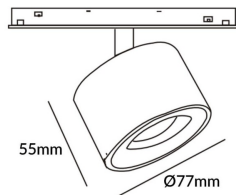

### Disc tracklight DIAM 60x48mm

Proyector Lavov de la familia Disc tracklight DIAM 60x48mm con una potencia de 12W y un haz de 15°. Con un flujo luminoso real de 1200lm y una eficacia luminosa de 100lm/W. Fabricado en Aluminio inyectado a presión y acabado en color blanco. DALI Tunable White Dim 0.1~100%.

Código artículo	86.TL01.Q310.01
Tipo de producto	Indoor
Categoría	Proyectores a carril
Familia	Carril Magnético
Subfamilia	Disc tracklight DIAM 60x48mm

### Esquema

Producto	
Potencia real (W)	12
Flujo luminoso real (lm)	1200lm
Eficacia luminosa (lm/W)	100
Ángulo de apertura	15°
Color	blanco
Chip Brand	FMSP924-1 12W
Driver incluido	SI
Equipo	DALI Tunable White Dim 0.1~100%
Flicker Free	Si
Vida media (h)	50000hrs L80 B10
Temperatura de color (K)	3000
Consistencia de color (SDCM)	SDCM<3
CRI	90