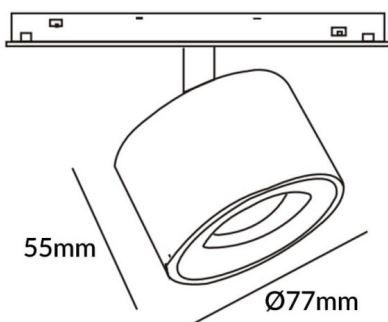

Esquema

**Disc tracklight DIAM 60x48mm**

Proyector Lavov de la familia Disc tracklight DIAM 60x48mm con una potencia de 12W y un haz de 15°. Con un flujo luminoso real de 1200lm y una eficacia luminosa de 100lm/W. Fabricado en Aluminio inyectado a presión y acabado en color blanco. DALI Tunable White Dim 0.1~100%.

<b>Código artículo</b>	<b>86.TL01.Q310.01</b>
<b>Tipo de producto</b>	<b>Indoor</b>
<b>Categoría</b>	<b>Proyectores a carril</b>
<b>Familia</b>	<b>Carril Magnético</b>
<b>Subfamilia</b>	<b>Disc tracklight DIAM 60x48mm</b>
<b>Pictograms</b>	
<b>Producto</b>	
<b>Potencia real (W)</b>	<b>12</b>
<b>Flujo luminoso real (lm)</b>	<b>1200lm</b>
<b>Eficacia luminosa (lm/W)</b>	<b>100</b>
<b>Ángulo de apertura</b>	<b>15°</b>
<b>Color</b>	<b>blanco</b>
<b>Marca del LED</b>	<b>FMSP924-1 12W</b>
<b>Driver incluido</b>	<b>SI</b>
<b>Equipo</b>	<b>DALI Tunable White Dim 0.1~100%</b>
<b>Flicker Free</b>	<b>Si</b>
<b>Fuente de luz</b>	<b>LED</b>
<b>Tipo de LED</b>	<b>SMD</b>
<b>Vida media (h)</b>	<b>50000hrs L80 B10</b>
<b>Temperatura de color (K)</b>	<b>3000</b>
<b>Consistencia de color (SDCM)</b>	<b>SDCM3</b>
<b>CRI</b>	<b>90</b>