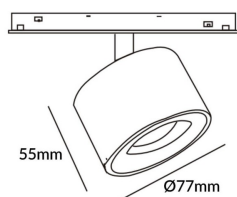

Disc tracklight DIAM 60x48mm

Proyector Lavov de la familia Disc tracklight DIAM 60x48mm con una potencia de 12W y un haz de 15°. Con un flujo luminoso real de 1200lm y una eficacia luminosa de 100lm/W. Fabricado en Aluminio inyectado a presión y acabado en color blanco. DALI Tunable White Dim 0.1~100%.

Código artículo 86.TL01.Q310.01

Tipo de producto Indoor

Categoría Proyector a carril

Familia Carril Magnético

Subfamilia Disc tracklight DIAM 60x48mm

Pictograms

Esquema

Producto

Potencia real (W) 12

Flujo luminoso real (lm) 1200lm

Eficacia luminosa (lm/W) 100

Ángulo de apertura 15°

Color blanco

Chip Brand EPISTAR

Driver incluido SI

Equipo DALI Tunable White Dim 0.1~100%