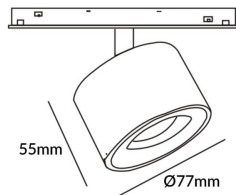

Código artículo 86.TL01.Q310.01

Tipo de producto Indoor

Categoría Proyector a carril

Familia Carril Magnético

Subfamilia Disc tracklight DIAM 60x48mm

Pictograms

Esquema

Producto

Potencia real (W) 12

Flujo luminoso real (lm) 1200lm

Eficacia luminosa (lm/W) 100

Ángulo de apertura 15°

Color blanco

Chip Brand FMSP924-1 12W

Driver incluido SI

Equipo DALI Tunable White Dim 0.1~100%