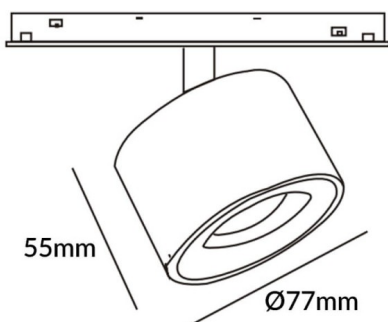

Disc tracklight DIAM 60x48mm

Proyector Lavov de la familia Disc tracklight DIAM 60x48mm con una potencia de 12W y un haz de 15°. Con un flujo luminoso real de 1200lm y una eficacia luminosa de 100lm/W. Fabricado en Aluminio inyectado a presión y acabado en color blanco. DALI Tunable White Dim 0.1~100%.

Código artículo	86.TL01.Q310.02
Tipo de producto	Indoor
Categoría	Proyectores a carril
Familia	Carril Magnético
Subfamilia	Disc tracklight DIAM 60x48mm
Pictograms	

Esquema

Producto	
Potencia real (W)	12
Flujo luminoso real (lm)	1200lm
Eficacia luminosa (lm/W)	100
Ángulo de apertura	15°
Color	negro
Chip Brand	FMSP924-1 12W
Driver incluido	SI
Equipo	DALI Tunable White Dim 0.1~100%
Flicker Free	Si
Vida media (h)	50000hrs L80 B10
Temperatura de color (K)	3000
Consistencia de color (SDCM)	SDCM<3
CRI	90