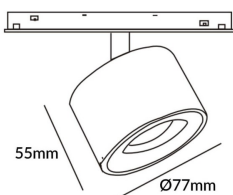

Disc tracklight DIAM 60x48mm

Proyector Lavov de la familia Disc tracklight DIAM 60x48mm con una potencia de 12W y un haz de 15°. Con un flujo luminoso real de 1200lm y una eficacia luminosa de 100lm/W. Fabricado en Aluminio inyectado a presión y acabado en color blanco. DALI Tunable White Dim 0.1~100%.

Código artículo 86.TL01.Q310.02

Tipo de producto Indoor

Categoría Proyector a carril

Familia Carril Magnético

Subfamilia Disc tracklight DIAM 60x48mm

Pictograms

Esquema

Producto

Potencia real (W) 12

Flujo luminoso real (lm) 1200lm

Eficacia luminosa (lm/W) 100

Ángulo de apertura 15°

Color negro

Chip Brand FMSP924-1 12W

Driver incluido SI

Equipo DALI Tunable White Dim 0.1~100%