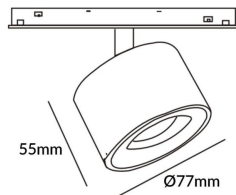

Código artículo 86.TL01.Q310.02

Tipo de producto Indoor

Categoría Proyector a carril

Familia Carril Magnético

Subfamilia Disc tracklight DIAM 60x48mm

Pictograms

Esquema

Producto

Potencia real (W) 12

Flujo luminoso real (lm) 1200lm

Eficacia luminosa (lm/W) 100

Ángulo de apertura 15°

Color negro

Chip Brand FMSP924-1 12W

Driver incluido SI

Equipo DALI Tunable White Dim 0.1~100%