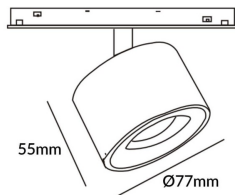

Disc tracklight DIAM 60x48mm

Proyector Lavov de la familia Disc tracklight DIAM 60x48mm con una potencia de 12W y un haz de 15°. Con un flujo luminoso real de 1200lm y una eficacia luminosa de 100lm/W. Fabricado en Aluminio inyectado a presión y acabado en color blanco. ON-OFF, No-dim.

Código artículo	86.TL01.Q311.01
Tipo de producto	Indoor
Categoría	Proyectores a carril
Familia	Carril Magnético
Subfamilia	Disc tracklight DIAM 60x48mm

Pictograms

Esquema

Producto

Potencia real (W)	12
Flujo luminoso real (lm)	1200lm
Eficacia luminosa (lm/W)	100
Ángulo de apertura	15°
Color	blanco
Chip Brand	EPISTAR
Driver incluido	SI
Equipo	ON-OFF, No-dim
Vida media (h)	50000hrs L80 B10
Temperatura de color (K)	3000
Consistencia de color (SDCM)	SDCM<3
CRI	90