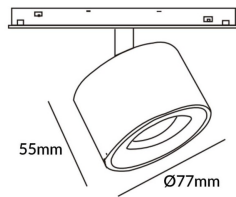

Disc tracklight DIAM 60x48mm

Proyector Lavov de la familia Disc tracklight DIAM 60x48mm con una potencia de 12W y un haz de 15°. Con un flujo luminoso real de 1200lm y una eficacia luminosa de 100lm/W. Fabricado en Aluminio inyectado a presión y acabado en color blanco. ON-OFF, No-dim.

Código artículo	86.TL01.Q311.01
Tipo de producto	Indoor
Categoría	Proyectores a carril
Familia	Carril Magnético
Subfamilia	Disc tracklight DIAM 60x48mm

Pictograms

Esquema

Producto

Potencia real (W)	12
Flujo luminoso real (lm)	1200lm
Eficacia luminosa (lm/W)	100
Ángulo de apertura	15°
Color	blanco
Chip Brand	FMSP924-1 12W
Driver incluido	SI
Equipo	ON-OFF, No-dim
Vida media (h)	50000hrs L80 B10
Temperatura de color (K)	3000
Consistencia de color (SDCM)	SDCM<3
CRI	90