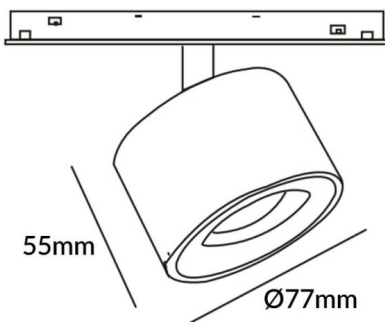

Disc tracklight DIAM 60x48mm

Proyector Lavov de la familia Disc tracklight DIAM 60x48mm con una potencia de 12W y un haz de 15°. Con un flujo luminoso real de 1200lm y una eficacia luminosa de 100lm/W. Fabricado en Aluminio inyectado a presión y acabado en color blanco. ON-OFF, No-dim.

Esquema

Código artículo	86.TL01.Q311.01
Tipo de producto	Indoor
Categoría	Proyectores a carril
Familia	Carril Magnético
Subfamilia	Disc tracklight DIAM 60x48mm
Pictograms	

Producto	
Potencia real (W)	12
Flujo luminoso real (lm)	1200lm
Eficacia luminosa (lm/W)	100
Ángulo de apertura	15°
Color	blanco
Chip Brand	FMSP924-1 12W
Driver incluido	SI
Equipo	ON-OFF, No-dim
Vida media (h)	50000hrs L80 B10
Temperatura de color (K)	3000
Consistencia de color (SDCM)	SDCM<3
CRI	90