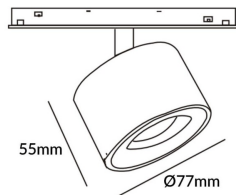

Disc tracklight DIAM 60x48mm

Proyector Lavov de la familia Disc tracklight DIAM 60x48mm con una potencia de 12W y un haz de 15°. Con un flujo luminoso real de 1200lm y una eficacia luminosa de 100lm/W. Fabricado en Aluminio inyectado a presión y acabado en color blanco. ON-OFF, No-dim.

| | |
|------------------|------------------------------|
| Código artículo | 86.TL01.Q311.01 |
| Tipo de producto | Indoor |
| Categoría | Proyectores a carril |
| Familia | Carril Magnético |
| Subfamilia | Disc tracklight DIAM 60x48mm |

Pictograms

Esquema

Producto

| | |
|------------------------------|------------------|
| Potencia real (W) | 12 |
| Flujo luminoso real (lm) | 1200lm |
| Eficacia luminosa (lm/W) | 100 |
| Ángulo de apertura | 15° |
| Color | blanco |
| Chip Brand | FMSP924-1 12W |
| Driver incluido | SI |
| Equipo | ON-OFF, No-dim |
| Vida media (h) | 50000hrs L80 B10 |
| Temperatura de color (K) | 3000 |
| Consistencia de color (SDCM) | SDCM<3 |
| CRI | 90 |