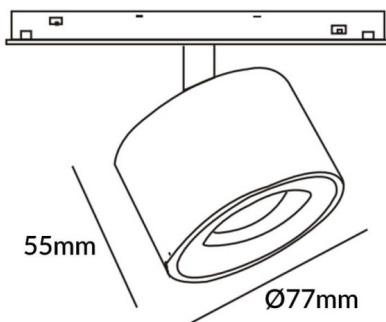

Disc tracklight DIAM 60x48mm

Proyector Lavov de la familia Disc tracklight DIAM 60x48mm con una potencia de 12W y un haz de 15°. Con un flujo luminoso real de 1200lm y una eficacia luminosa de 100lm/W. Fabricado en Aluminio inyectado a presión y acabado en color blanco. ON-OFF, No-dim.

Esquema

Código artículo	86.TL01.Q311.01
Tipo de producto	Indoor
Categoría	Proyectores a carril
Familia	Carril Magnético
Subfamilia	Disc tracklight DIAM 60x48mm
Pictograms	

Producto	
Potencia real (W)	12
Flujo luminoso real (lm)	1200lm
Eficacia luminosa (lm/W)	100
Ángulo de apertura	15°
Color	blanco
Marca del LED	FMSP924-1 12W
Driver incluido	SI
Equipo	ON-OFF, No-dim
Fuente de luz	LED
Tipo de LED	SMD
Vida media (h)	50000hrs L80 B10
Temperatura de color (K)	3000
Consistencia de color (SDCM)	SDCM3
CRI	90