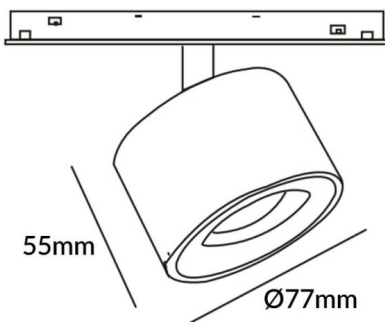

### Disc tracklight DIAM 60x48mm

Proyector Lavov de la familia Disc tracklight DIAM 60x48mm con una potencia de 12W y un haz de 15°. Con un flujo luminoso real de 1200lm y una eficacia luminosa de 100lm/W. Fabricado en Aluminio inyectado a presión y acabado en color blanco. ON-OFF, No-dim.

### Esquema

<b>Código artículo</b>	<b>86.TL01.Q311.01</b>
<b>Tipo de producto</b>	<b>Indoor</b>
<b>Categoría</b>	<b>Proyectores a carril</b>
<b>Familia</b>	<b>Carril Magnético</b>
<b>Subfamilia</b>	<b>Disc tracklight DIAM 60x48mm</b>
<b>Pictograms</b>	